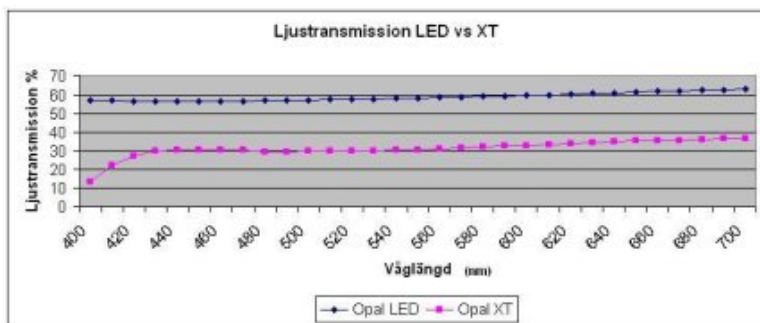

Opalt undertak

Itaabs opala tak finns i två kvaliteter; XT och LED med olika ljusgenomsläpplighet.

Gemensamt för båda typerna är att de monteras i T-24 bärverk och levereras måttanpassade. De fungerar även bra att montera mot vägg.

Storlek: Standardstl: 1195x595mm & 595x595mm, tjocklek 3 mm. Andra format efter förfrågan.

Färg: Opal vit

Underhåll: Rengöring utförs med fuktad trasa eller svamp och vid behov med mild tvållösning.

Relaterad information