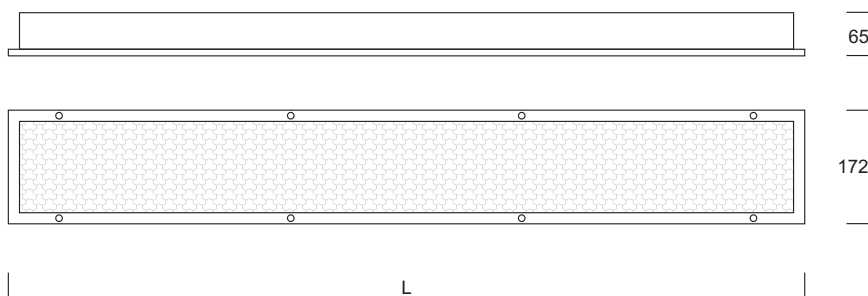

Itaab Safe

Säkerhetsarmatur

Artikelnummer	Armatyr Typ	Effekt [W]	Längd [mm]	Bredd [mm]	Höjd [mm]	Vikt [kg]	Antal/kart.
S1-21	Itaab Safe T5 21W HF	21	905	172	65	3,1	1
S1-28	Itaab Safe T5 28W HF	28	1205	172	65	4,2	1
S1-35	Itaab Safe T5 35W HF	35	1505	172	65	5,2	1

Vi förbehåller oss rätten till ändringar av mått och specifikationer.

Specifikationer:

Infällnadsarmatur T5
För Itaab säkerhetspanel.

Utförande:

Stomme och ram i aluzink.
Reflektor i högglansaluminium.
Bländskydd i okrossbar polykarbonat.
Halogenfri kabel. Kabelarea invändig vidarekoppling: 1,5mm².

Montering / Installation:

Monteras i Itaab säkerhetspanel eller Itaab skolpanel.
220-240V, 50-60Hz, anslutes med medföljande sladdställ 2,5 m vit 3x0,75mm². Som tillval finns 3/5 poligt snabbkopplingsystem, Wieland Mini.