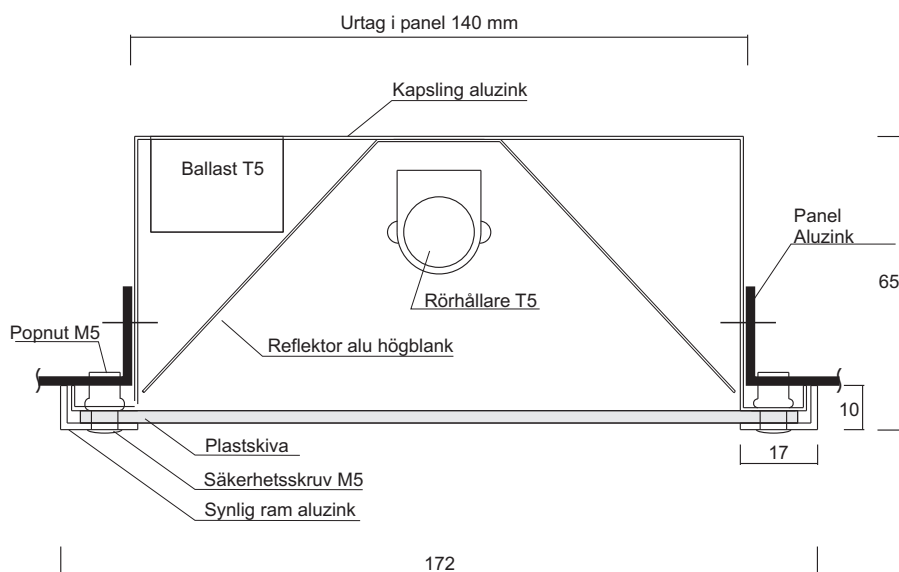

Itaab Safe

Säkerhetsarmatur

Artikelnummer	Armatyr Typ	Effekt [W]	Längd [mm]	Bredd [mm]	Höjd [mm]	Vikt [kg]	Antal/kart.
S1-21	Itaab Safe T5 21W HF	21	905	172	65	3,1	1
S1-28	Itaab Safe T5 28W HF	28	1205	172	65	4,2	1
S1-35	Itaab Safe T5 35W HF	35	1505	172	65	5,2	1

Vi förbehåller oss rätten till ändringar av mått och specifikationer.

Specifikationer:

Infällnadsarmatur T5
För Itaab säkerhetspanel.

Utförande:

Stomme och ram i aluzink.
Reflektor i högglansaluminium.
Bländskydd i okrossbar polykarbonat.
Halogenfri kabel. Kabelarea invändig vidarekoppling: 1,5mm².

Montering / Installation:

Monteras i Itaab säkerhetspanel eller Itaab skolpanel.
220-240V, 50-60Hz, anslutes med medföljande sladdställ 2,5 m vit 3x0,75mm². Som tillval finns 3/5 poligt snabbkopplingsystem, Wieland Mini.