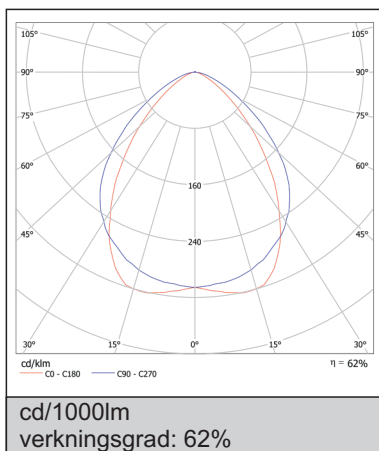

Itaab Safe

Säkerhetsarmatur

Artikelnummer	Armatyr Typ	Effekt [W]	Längd [mm]	Bredd [mm]	Höjd [mm]	Vikt [kg]	Antal/kart.
S1-21	Itaab Safe T5 21W HF	21	905	172	65	3,1	1
S1-28	Itaab Safe T5 28W HF	28	1205	172	65	4,2	1
S1-35	Itaab Safe T5 35W HF	35	1505	172	65	5,2	1