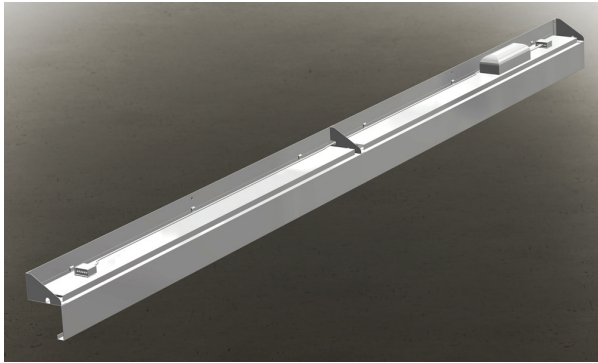

BELYSNING

Wallwasher Trim

ANVÄNDNINGSSOMRÅDEN:

BUTIKER
KORRIDORER
ENTRÉER

Wallwasher Trim är en systemarmatur som utvecklats för att passa flera typer av undertak. Systemet skapar en obruten och skarp ljuslinje och anpassas helt efter ytans storlek.

Wallwasher Trim FT i perspektiv.

Wallwasher Trim FT i perspektiv.

Wallwasher Trim

Belysningen sitter integrerad i takets väggprofiler. Med ett noga studerat mått mellan modulerna, skapas ett rakt och skarpt ljusflöde ut efter hela väggytan.

Varje armatur drivs av en tillhörande driver. Konstruktionen är enkel och smidig och vidarekoppling mellan armaturerna sker via 3/5-poliga plintar och mellankopplingskablar.

Den täta ljusspridningen skapar ett markant sken som får väggarna att framstå som lysande.

Armaturen finns i två standardmodeller; -FT och -Skugga. Varje profil har olika utformning beroende på taktyp. Wallwasher Trim kan även anpassas efter flera taktyper.

Föreskrivning

Wallwasher Trim

Typ:

Effekt: