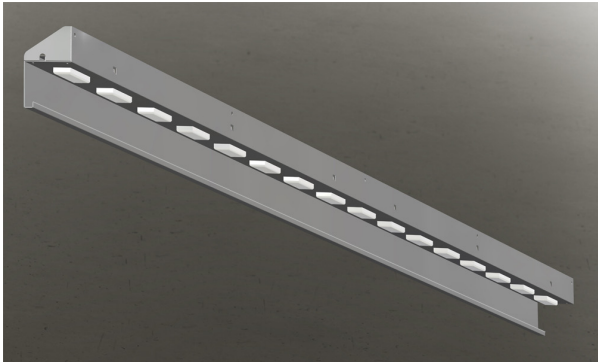

BELYSNING

Wallwasher Trim

ANVÄNDNINGSSOMRÅDEN:

BUTIKER
KORRIDORER
ENTRÉER

Wallwasher Trim är en systemarmatur som utvecklats för att passa flera typer av undertak. Systemet skapar en obruten och skarp ljuslinje och anpassas helt efter ytans storlek.

Wallwasher Trim FT i perspektiv.

Wallwasher Trim FT i perspektiv.

Wallwasher Trim

Belysningen sitter integrerad i takets väggprofiler. Med ett noga studerat mått mellan modulerna, skapas ett rakt och skarpt ljusflöde ut efter hela väggytan.

Varje armatur drivs av en tillhörande driver. Konstruktionen är enkel och smidig och vidarekoppling mellan armaturerna sker via 3/5-poliga plintar och mellankopplingskablar.

Den täta ljusspridningen skapar ett markant sken som får väggarna att framstå som lysande.

Färgtemperatur:

BELYSNINGSSARMATUR LED

Kombineras med de flesta av Itaabs taksystem.

DESIGN

Armaturprofil i vitlackerad aluminium.
Standardlängd: 2000mm. Kan längdanpassas.
Bestyckad med 16 st. LED moduler.
Tillgängliga färgtemperaturer:
3000K, 4000K & 6500K.