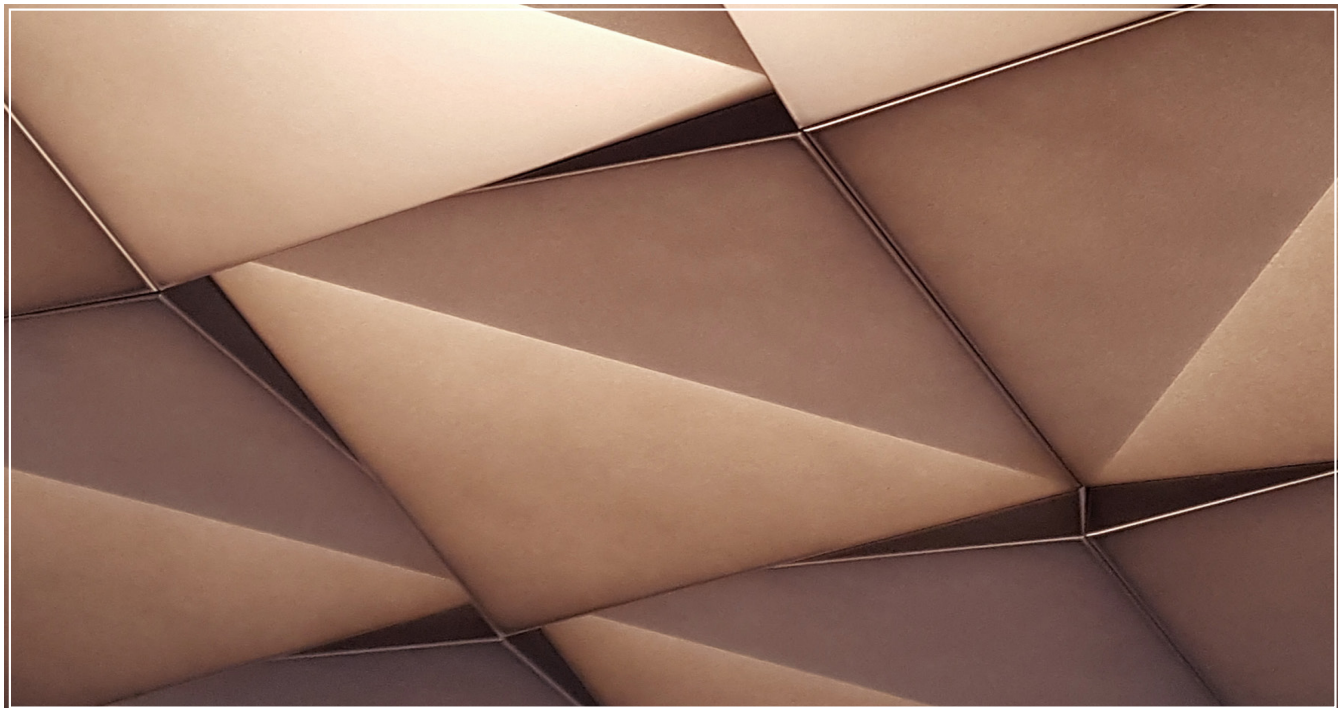

KASSETTAK

KASSETT ALPINE

Här står design, kreativitet och lekfullhet i fokus.
Ett undertakssystem som monteras i osynligt bärverk.

ANVÄNDNINGSSOMRÅDEN: KONTOR
RECEPTIONSMILJÖER
BUTIKSMILJÖER
PUBLIKA MILJÖER
ENTRÉER

KASSETTAK

KASSETT ALPINE

Alpine är ett undertakssystem för den som söker något unikt och lekfullt. Tack vare kassetternas smarta utformning bestämmer du själv hur undertaksytan ska struktureras - smooth, edgy eller kanske en kombi.

Kassetterna monteras underifrån. Detta är en stor fördel i ytor där det är trångt om utrymme ovanför taket. Systemet är tätt och är helt fritt från synligt bärverk.

Kassett Alpine finns i tre utföranden; 300x300, 450x450 och 600x600. Som standard levereras kassetterna i vit 500, men kan även beställas i valfri NCS-kulör eller i materialets naturliga färg.