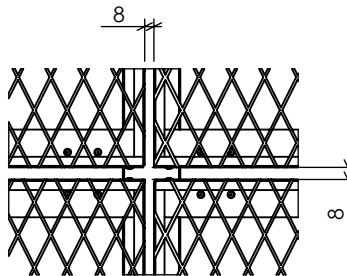

Section A-A (Sid. 1)
 Montering av kassett.
 Avslut mot vägg.

Section B-B (Sid. 1)
 Montering av primär/sekundär.
 Montering av skarvbleck.
 Avslut mot vägg.

Avslut mot vägg
 Kassett kapas på plats.
 Vilar på vägglister, skruvad
 mot vägg.

Floor view
 Färdigt montage ger 8mm.
 springa åt varje håll.

Measures

Konstruerad Av	Ritad Av Jacob Berggren	Skapad Datum 2013-11-13	Godkänd Av JB	Generell Tolerans	Skala
Ritningsnummer			Titel / Benämning Monteringsanvisning - Lobby TK Montagemetod: T24 primär		
Ägare Itaab Trading AB Box 1211 701 12 Örebro Tel: +46 (0)19 22 51 90			Material	Version 3	Blad 2(2)