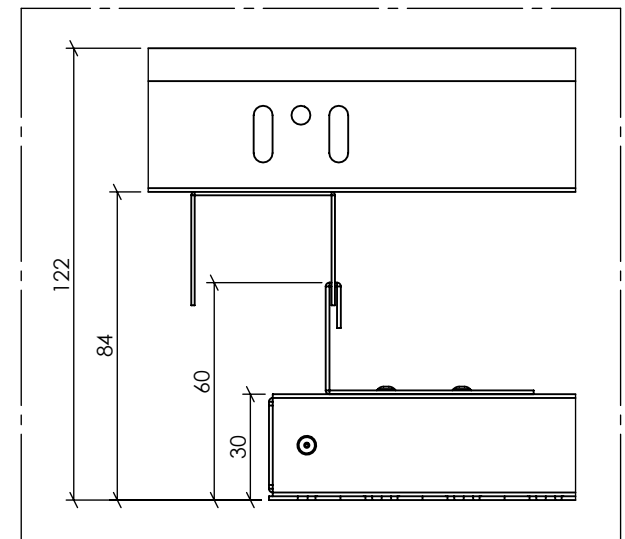

Section A-A (Sid. 1)
 Montering av kassett.
 Avslut mot vägg.

Section B-B (Sid. 1)
 Montering av primär/sekundär.
 Montering av skarvbleck.
 Avslut mot vägg.

Avslut mot vägg
 Kassett kapas på plats.
 Vilar på vägglister, skruvad
 mot vägg.

Floor view
 Färdigt montage ger 8mm.
 springa åt varje håll.

Measures

Konstruerad Av	Ritad Av Jacob Berggren	Skapad Datum 2013-11-13	Godkänd Av JB	Generell Tolerans	Skala
Ritningsnummer			Titel / Benämning Monteringsanvisning - Lobby TK Montagemetod: T24 primär		
Ägare Itaab Trading AB Box 1211 701 12 Örebro Tel: +46 (0)19 22 51 90			Material	Version 3	Blad 2(2)