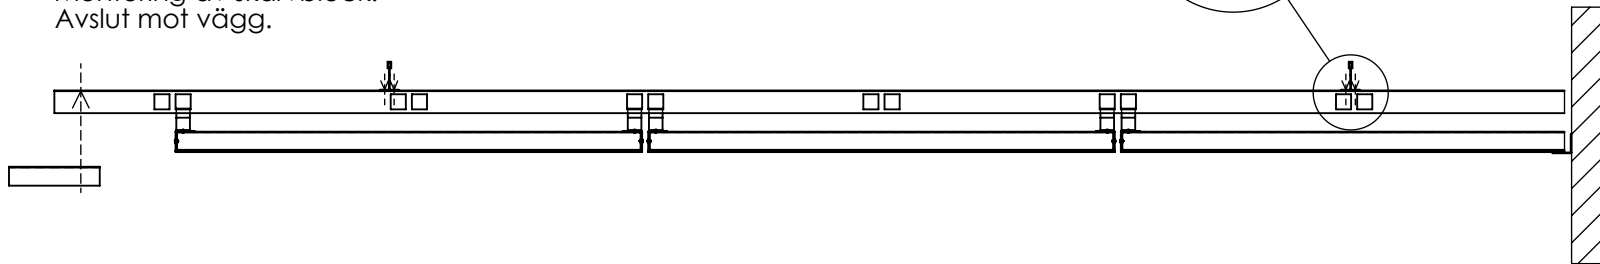

Konstruerad Av	Ritad Av Jacob Berggren	Skapad Datum 2013-11-13	Godkänd Av JB	Generell Tolerans	Skala
Ritningsnummer			Titel / Benämning Monteringsanvisning - Lobby TK Montagemetod: T24 primär		
Ägare Itaab Trading AB Box 1211 701 12 Örebro Tel: +46 (0)19 22 51 90			Material	Version 3	Blad 1(2)

Section A-A (Sid. 1)
 Montering av kassett.
 Avslut mot vägg.

Section B-B (Sid. 1)
 Montering av primär/sekundär.
 Montering av skarvbleck.
 Avslut mot vägg.

Avslut mot vägg
 Kassett kapas på plats.
 Vilar på vägglister, skruvad
 mot vägg.

Floor view
 Färdigt montage ger 8mm.
 springa åt varje håll.

Measures

Konstruerad Av	Ritad Av Jacob Berggren	Skapad Datum 2013-11-13	Godkänd Av JB	Generell Tolerans	Skala
Ritningsnummer			Titel / Benämning Monteringsanvisning - Lobby TK Montagemetod: T24 primär		
Ägare Itaab Trading AB Box 1211 701 12 Örebro Tel: +46 (0)19 22 51 90			Material	Version 3	Blad 2(2)