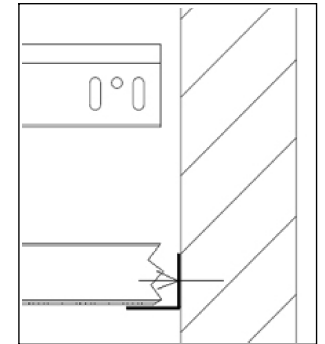

Konstruerad Av	Ritad Av Jacob Berggren	Skapad Datum 2013-11-13	Godkänd Av JB	Generell Tolerans	Skala
Ritningsnummer			Titel / Benämning Monteringsanvisning - Lobby TK Montagemetod: T24 primär		
Ägare Itaab Trading AB Box 1211 701 12 Örebro Tel: +46 (0)19 22 51 90			Material	Version 3	Blad 1(2)

Section A-A (Sid. 1)
 Montering av kassett.
 Avslut mot vägg.

Section B-B (Sid. 1)
 Montering av primär/sekundär.
 Montering av skarvbleck.
 Avslut mot vägg.

Avslut mot vägg
 Kassett kapas på plats.
 Vilar på vägglister, skruvad
 mot vägg.

Floor view
 Färdigt montage ger 8mm.
 springa åt varje håll.

Measures

Konstruerad Av	Ritad Av Jacob Berggren	Skapad Datum 2013-11-13	Godkänd Av JB	Generell Tolerans	Skala
Ritningsnummer			Titel / Benämning Monteringsanvisning - Lobby TK Montagemetod: T24 primär		
Ägare Itaab Trading AB Box 1211 701 12 Örebro Tel: +46 (0)19 22 51 90			Material	Version 3	Blad 2(2)