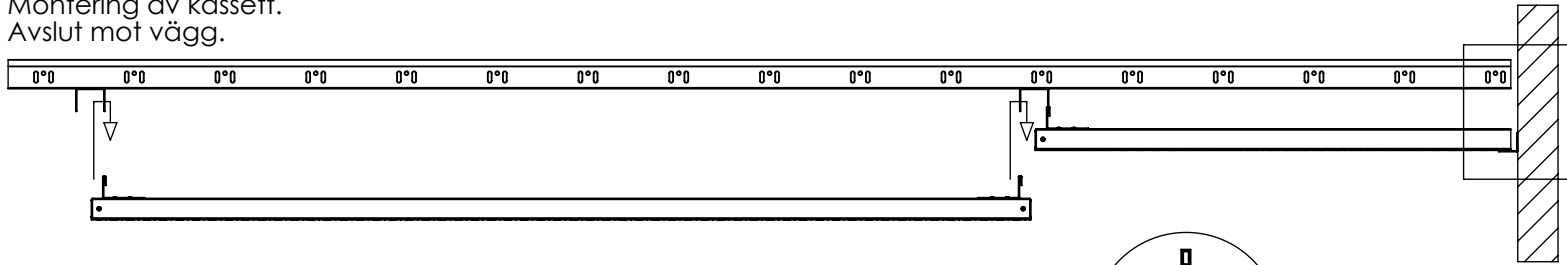

Konstruerad Av	Ritad Av Jacob Berggren	Skapad Datum 2013-11-13	Godkänd Av JB	Generell Tolerans	Skala
Ritningsnummer			Titel / Benämning Monteringsanvisning - Lobby TK Montagemetod: T24 primär		
Ägare Itaab Trading AB Box 1211 701 12 Örebro Tel: +46 (0)19 22 51 90			Material	Version 3	Blad 1(2)

Section A-A (Sid. 1)
 Montering av kassett.
 Avslut mot vägg.

Section B-B (Sid. 1)
 Montering av primär/sekundär.
 Montering av skarvbleck.
 Avslut mot vägg.

Avslut mot vägg
 Kassett kapas på plats.
 Vilar på vägglister, skruvad
 mot vägg.

Floor view
 Färdigt montage ger 8mm.
 springa åt varje håll.

Measures

Konstruerad Av	Ritad Av Jacob Berggren	Skapad Datum 2013-11-13	Godkänd Av JB	Generell Tolerans	Skala
Ritningsnummer			Titel / Benämning Monteringsanvisning - Lobby TK Montagemetod: T24 primär		
Ägare Itaab Trading AB Box 1211 701 12 Örebro Tel: +46 (0)19 22 51 90			Material	Version 3	Blad 2(2)