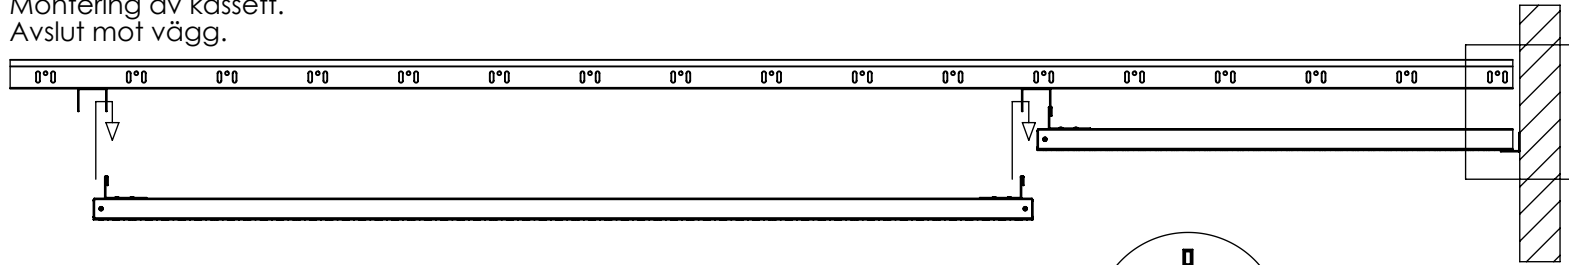

Konstruerad Av	Ritad Av Jacob Berggren	Skapad Datum 2013-11-13	Godkänd Av JB	Generell Tolerans	Skala
Ritningsnummer	Titel / Benämning Monteringsanvisning - Lobby TK Montagemetod: T24 primär				
Ägare Itaab Trading AB Box 1211 701 12 Örebro Tel: +46 (0)19 22 51 90		Material		Version 3	Blad 1(2)
					

Section A-A (Sid. 1)
 Montering av kassett.
 Avslut mot vägg.

Section B-B (Sid. 1)
 Montering av primär/sekundär.
 Montering av skarvbleck.
 Avslut mot vägg.

Avslut mot vägg
 Kassett kapas på plats.
 Vilar på vägglister, skruvad
 mot vägg.

Floor view
 Färdigt montage ger 8mm.
 springa åt varje håll.

Measures

Konstruerad Av	Ritad Av Jacob Berggren	Skapad Datum 2013-11-13	Godkänd Av JB	Generell Tolerans	Skala
Ritningsnummer			Titel / Benämning Monteringsanvisning - Lobby TK Montagemetod: T24 primär		
Ägare Itaab Trading AB Box 1211 701 12 Örebro Tel: +46 (0)19 22 51 90			Material	Version 3	Blad 2(2)