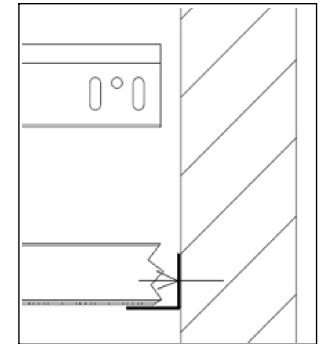

Konstruerad Av	Ritad Av Jacob Berggren	Skapad Datum 2013-11-13	Godkänd Av JB	Generell Tolerans	Skala
Ritningsnummer	Titel / Benämning Monteringsanvisning - Lobby TK Montagemetod: T24 primär				
Ägare Itaab Trading AB Box 1211 701 12 Örebro Tel: +46 (0)19 22 51 90		Material		Version 3	Blad 1(2)
					

Section A-A (Sid. 1)
 Montering av kassett.
 Avslut mot vägg.

Section B-B (Sid. 1)
 Montering av primär/sekundär.
 Montering av skarvbleck.
 Avslut mot vägg.

Avslut mot vägg
 Kassett kapas på plats.
 Vilar på vägglister, skruvad
 mot vägg.

Floor view
 Färdigt montage ger 8mm.
 springa åt varje håll.

Measures

Konstruerad Av	Ritad Av Jacob Berggren	Skapad Datum 2013-11-13	Godkänd Av JB	Generell Tolerans	Skala
Ritningsnummer			Titel / Benämning Monteringsanvisning - Lobby TK Montagemetod: T24 primär		
Ägare Itaab Trading AB Box 1211 701 12 Örebro Tel: +46 (0)19 22 51 90			Material	Version 3	Blad 2(2)