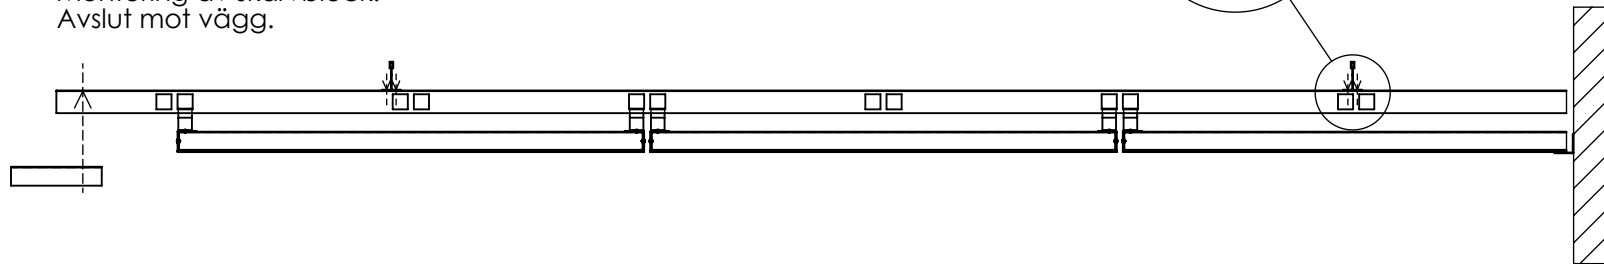

Konstruerad Av	Ritad Av Jacob Berggren	Skapad Datum 2013-11-13	Godkänd Av JB	Generell Tolerans	Skala
Ritningsnummer	Titel / Benämning Monteringsanvisning - Lobby TK Montagemetod: T24 primär				
Ägare Itaab Trading AB Box 1211 701 12 Örebro Tel: +46 (0)19 22 51 90		Material		Version 3	Blad 1(2)
					

Section A-A (Sid. 1)
 Montering av kassett.
 Avslut mot vägg.

Section B-B (Sid. 1)
 Montering av primär/sekundär.
 Montering av skarvbleck.
 Avslut mot vägg.

Avslut mot vägg
 Kassett kapas på plats.
 Vilar på vägglister, skruvad
 mot vägg.

Floor view
 Färdigt montage ger 8mm.
 springa åt varje håll.

Measures

Konstruerad Av	Ritad Av Jacob Berggren	Skapad Datum 2013-11-13	Godkänd Av JB	Generell Tolerans	Skala
Ritningsnummer			Titel / Benämning Monteringsanvisning - Lobby TK Montagemetod: T24 primär		
Ägare Itaab Trading AB Box 1211 701 12 Örebro Tel: +46 (0)19 22 51 90			Material	Version 3	Blad 2(2)