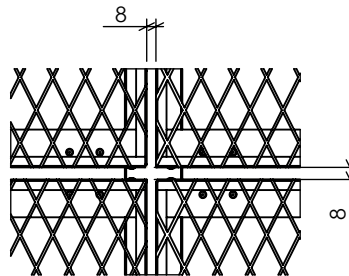

Section A-A (Sid. 1)
 Montering av kassett.
 Avslut mot vägg.

Section B-B (Sid. 1)
 Montering av primär/sekundär.
 Montering av skarvbleck.
 Avslut mot vägg.

Avslut mot vägg
 Kassett kapas på plats.
 Vilar på vägglister, skruvad
 mot vägg.

Floor view
 Färdigt montage ger 8mm.
 springa åt varje håll.

Measures

Konstruerad Av	Ritad Av Jacob Berggren	Skapad Datum 2013-11-13	Godkänd Av JB	Generell Tolerans	Skala
Ritningsnummer			Titel / Benämning Monteringsanvisning - Lobby TK Montagemetod: T24 primär		
Ägare Itaab Trading AB Box 1211 701 12 Örebro Tel: +46 (0)19 22 51 90			Material	Version 3	Blad 2(2)