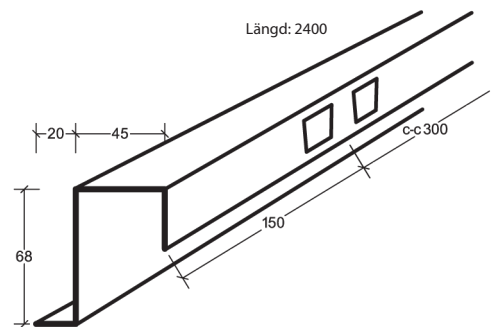

# Montageanvisning Lobby FK

**B. Hålprofil U 8676**  
Dubbelupphängning. **Krok U 2.**