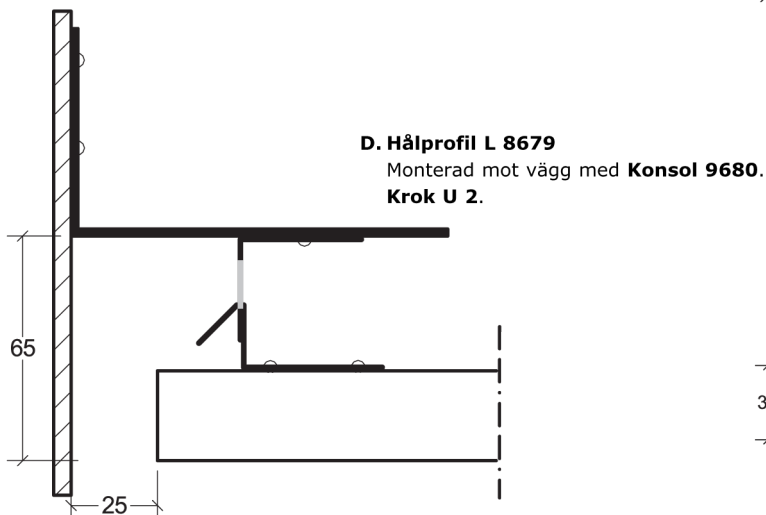

Montageanvisning Lobby FK

E. Passkassett tillverkad med U-profil 8654 och Klämlist 8656.