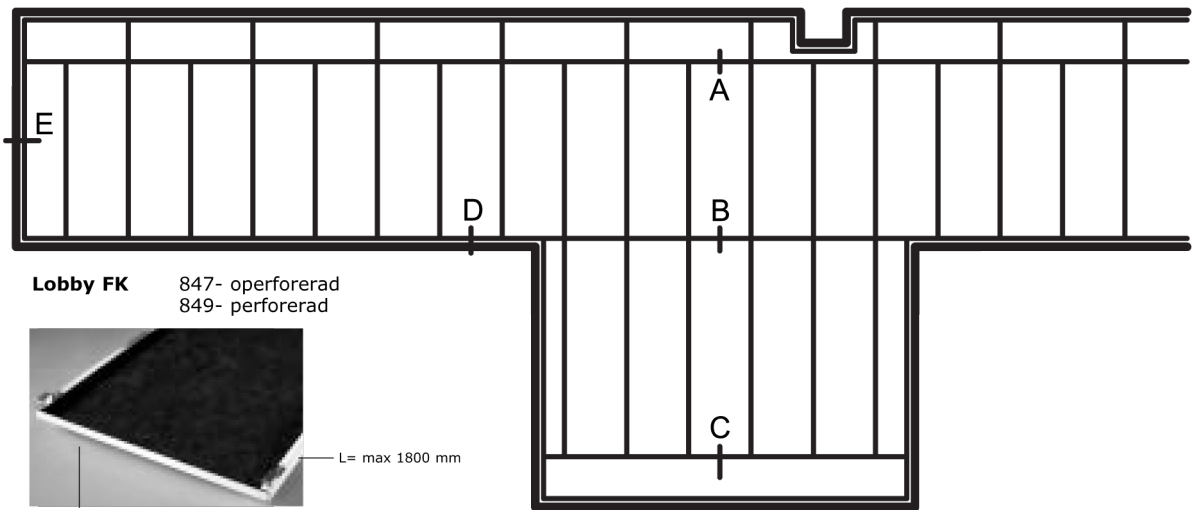

# Montageanvisning Lobby FK

**B. Hålprofil U 8676**  
Dubbelupphängning. **Krok U 2.**