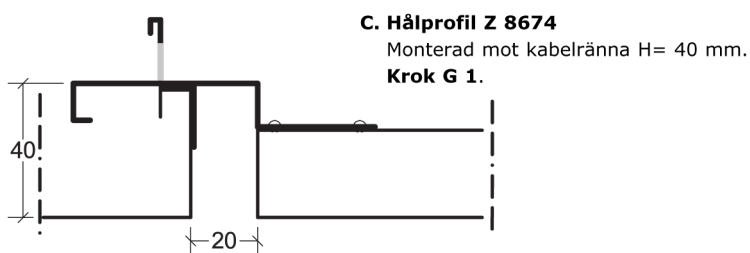

Montageanvisning Lobby FK

E. Passkassett tillverkad med U-profil 8654 och Klämlist 8656.