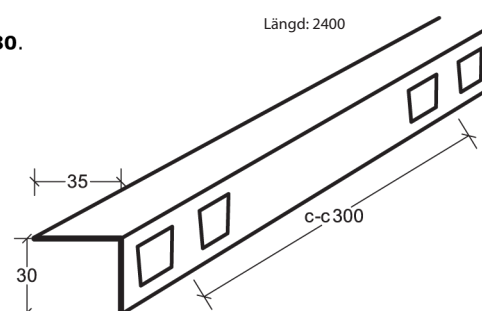

Montageanvisning Lobby FK

E. Passkassett tillverkad med U-profil 8654 och Klämlist 8656.