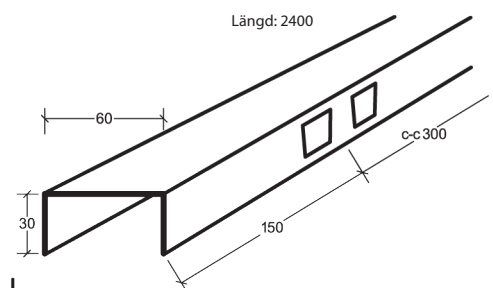

# Montageanvisning Lobby FK

**B. Hålprofil U 8676**  
Dubbelupphängning. **Krok U 2.**