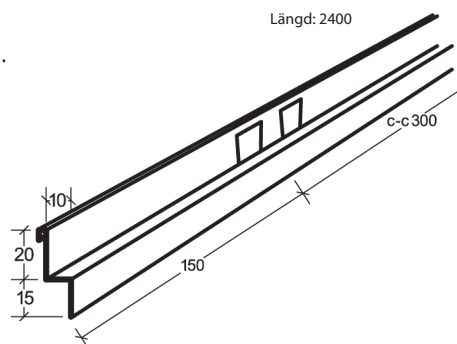

Montageanvisning Lobby FK

E. Passkassett tillverkad med U-profil 8654 och Klämlist 8656.