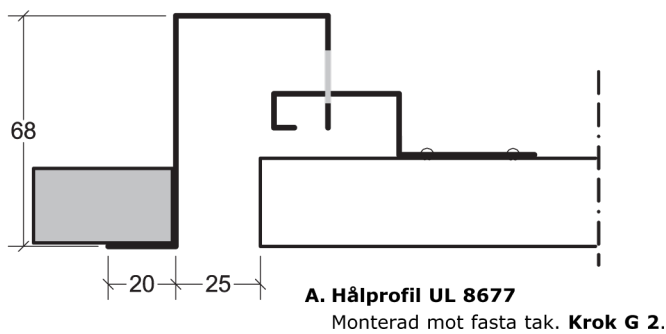

# Montageanvisning Lobby FK

**B. Hålprofil U 8676**  
Dubbelupphängning. **Krok U 2.**