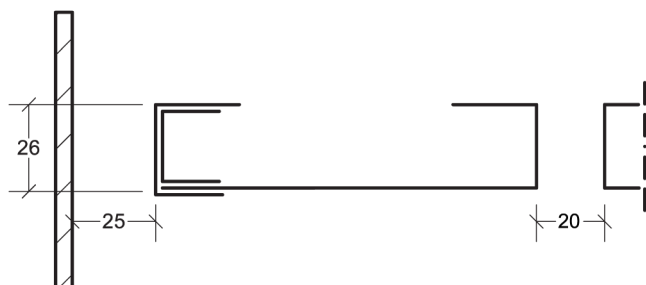

Montageanvisning Lobby FK

E. Passkassett tillverkad med U-profil 8654 och Klämlist 8656.