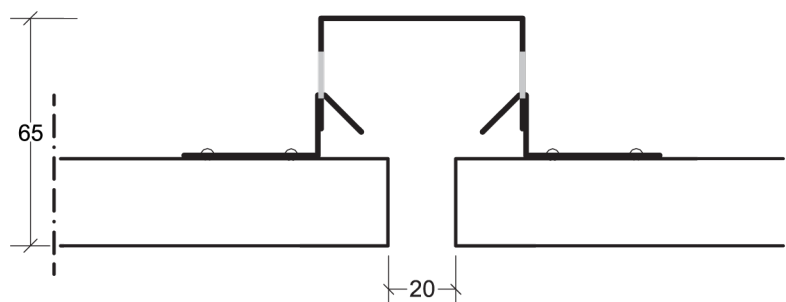

# Montageanvisning Lobby FK

**B. Hålprofil U 8676**  
Dubbelupphängning. **Krok U 2.**