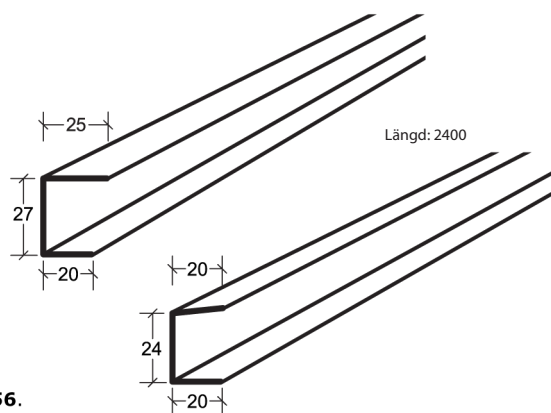

Montageanvisning Lobby FK

E. Passkassett tillverkad med U-profil 8654 och Klämlist 8656.