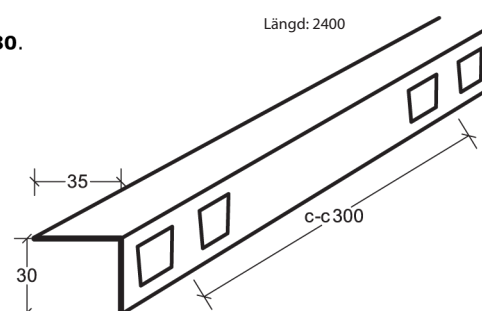

Montageanvisning Lobby FK

B. Hålprofil U 8676
Dubbelupphängning. **Krok U 2.**

Montageanvisning Lobby FK

E. Passkassett tillverkad med U-profil 8654 och Klämlist 8656.

Bärok/Skarv 8677-BSK

Bärok/Skarv 8679-B