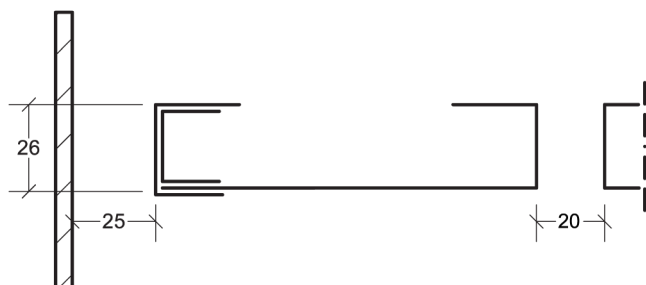

Montageanvisning Lobby FK

B. Hålprofil U 8676
Dubbelupphängning. **Krok U 2.**

Montageanvisning Lobby FK

E. Passkassett tillverkad med U-profil 8654 och Klämlist 8656.

Bärok/Skarv 8677-BSK

Bärok/Skarv 8679-B