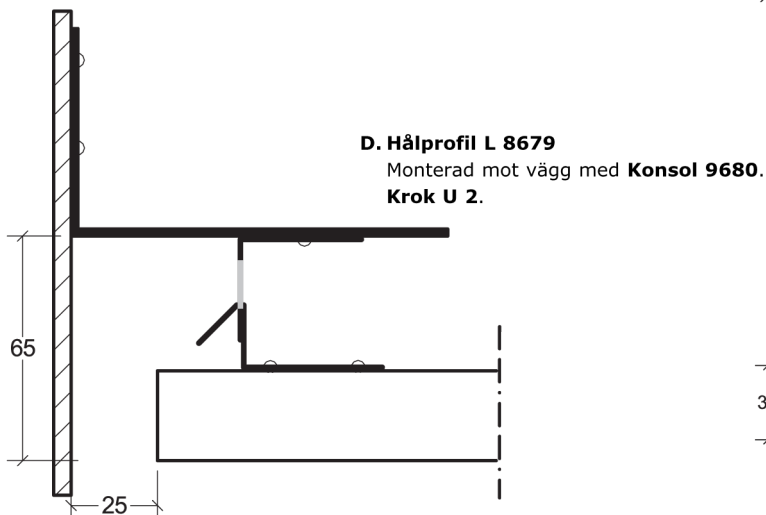

Montageanvisning Lobby FK

B. Hålprofil U 8676
Dubbelupphängning. **Krok U 2.**

Montageanvisning Lobby FK

E. Passkassett tillverkad med U-profil 8654 och Klämlist 8656.

Bärok/Skarv 8677-BSK

Bärok/Skarv 8679-B

Bärok/Skarv 8676-BSK

Konsol 9680

Pendel