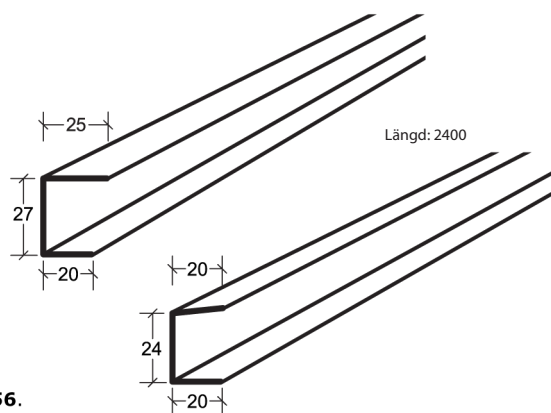

Montageanvisning Lobby FK

B. Hålprofil U 8676
Dubbelupphängning. **Krok U 2.**

Montageanvisning Lobby FK

E. Passkassett tillverkad med U-profil 8654 och Klämlist 8656.

Bärok/Skarv 8677-BSK

Bärok/Skarv 8679-B

Bärok/Skarv 8676-BSK

Konsol 9680

Pendel