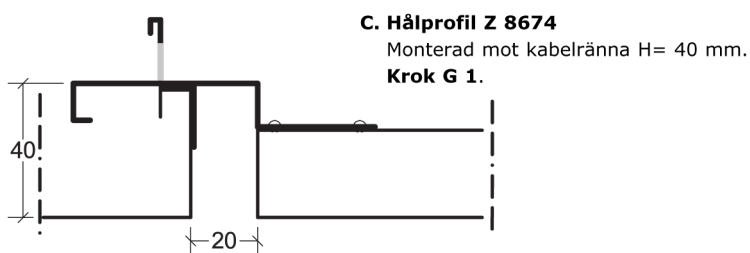

Montageanvisning Lobby FK

B. Hålprofil U 8676
Dubbelupphängning. **Krok U 2.**

Montageanvisning Lobby FK

E. Passkassett tillverkad med U-profil 8654 och Klämlist 8656.

Bärok/Skarv 8677-BSK

Bärok/Skarv 8679-B