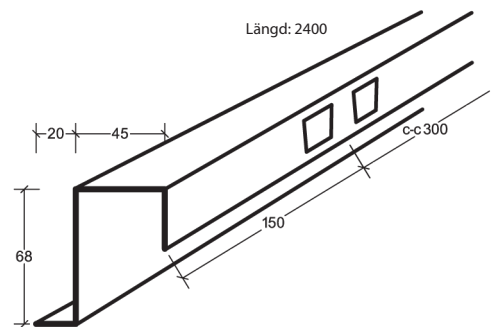

Montageanvisning Lobby FK

B. Hålprofil U 8676
Dubbelupphängning. **Krok U 2.**

Montageanvisning Lobby FK

E. Passkassett tillverkad med U-profil 8654 och Klämlist 8656.

Bärok/Skarv 8677-BSK

Bärok/Skarv 8679-B