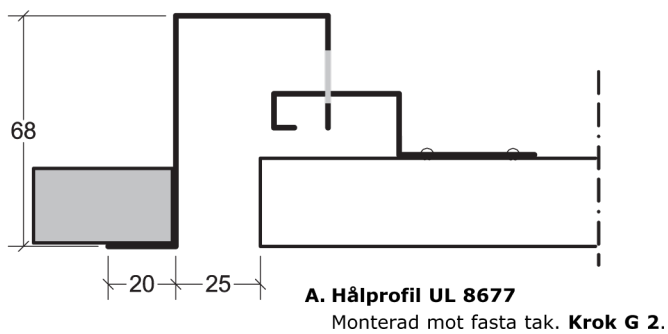

Montageanvisning Lobby FK

B. Hålprofil U 8676
Dubbelupphängning. **Krok U 2.**

Montageanvisning Lobby FK

E. Passkassett tillverkad med U-profil 8654 och Klämlist 8656.

Bärok/Skarv 8677-BSK

Bärok/Skarv 8679-B