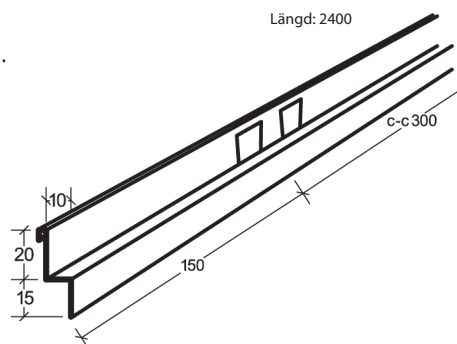

Montageanvisning Lobby FK

B. Hålprofil U 8676
Dubbelupphängning. **Krok U 2.**

Montageanvisning Lobby FK

E. Passkassett tillverkad med U-profil 8654 och Klämlist 8656.

Bärok/Skarv 8677-BSK

Bärok/Skarv 8679-B