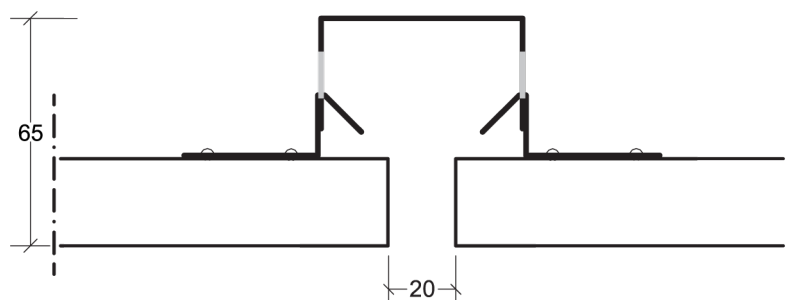

Montageanvisning Lobby FK

B. Hålprofil U 8676
Dubbelupphängning. **Krok U 2.**

Montageanvisning Lobby FK

E. Passkassett tillverkad med U-profil 8654 och Klämlist 8656.

Bärok/Skarv 8677-BSK

Bärok/Skarv 8679-B