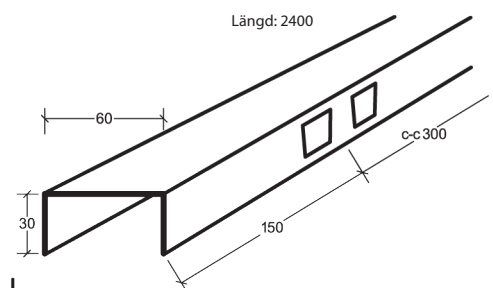

Montageanvisning Lobby FK

B. Hålprofil U 8676
Dubbelupphängning. **Krok U 2.**

Montageanvisning Lobby FK

E. Passkassett tillverkad med U-profil 8654 och Klämlist 8656.

Bärok/Skarv 8677-BSK

Bärok/Skarv 8679-B