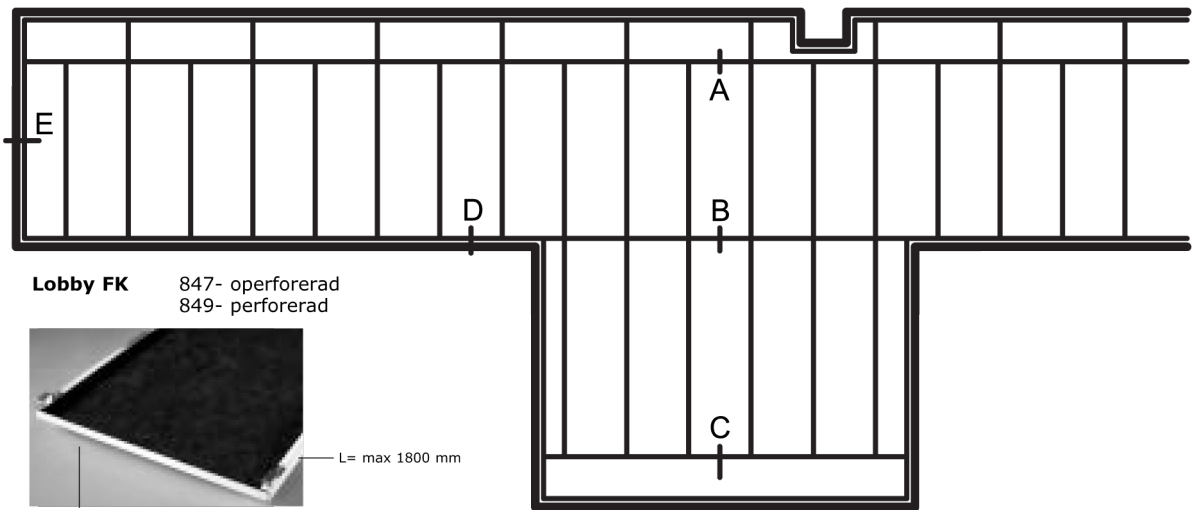

Montageanvisning Lobby FK

B. Hålprofil U 8676
Dubbelupphängning. **Krok U 2.**

Montageanvisning Lobby FK

E. Passkassett tillverkad med U-profil 8654 och Klämlist 8656.

Bärok/Skarv 8677-BSK

Bärok/Skarv 8679-B

Bärok/Skarv 8676-BSK

Konsol 9680

Pendel