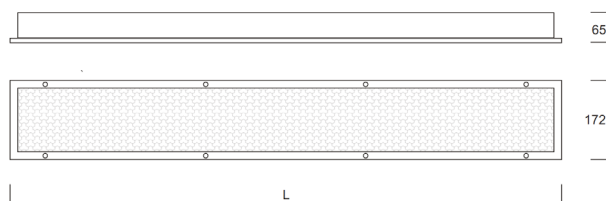

Artikelnummer	Armatortyp	Effekt	Längd	Bredd	Höjd	Vikt
SAF9-T5	Safe T5	21/39W	905	172	65	3,1
SAF12-T5	Safe T5	28/54W	1205	172	65	4,2
SAF15-T5	Safe T5	35/80W	1505	172	65	5,2
SAF9-L	Safe LED	19,2W	905	172	65	3,1
SAF12-L	Safe LED	25,6W	1205	172	65	4,2
SAF15-L	Safe LED	30W	1505	172	65	5,2