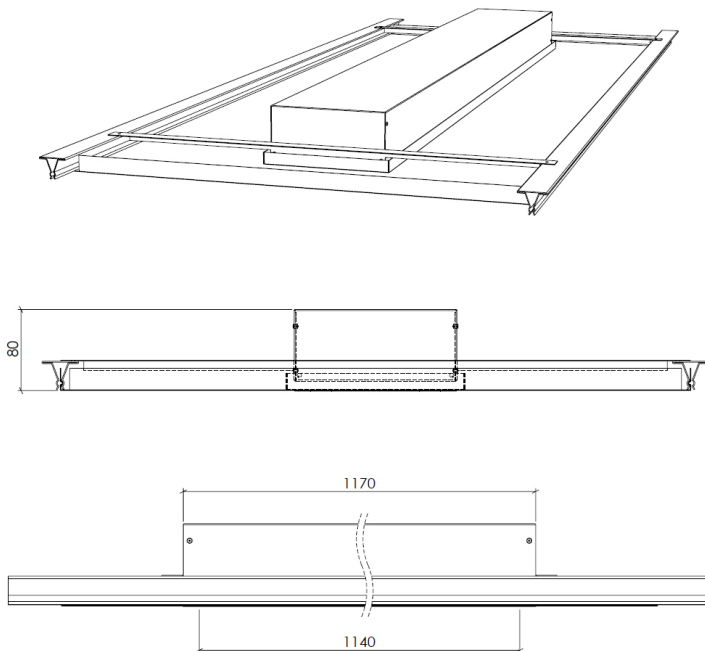

Artikelnummer	Armatyrtyp	Effekt w/st	Fr. Längd mm	Bredd mm	Höjd mm	Vikt kg/m
SOLH9-L	Solhaga LED	16W	840	114	80	-
SOLH12-L	Solhaga LED	21W	1140	124	80	-

ANVÄNDNINGSSOMRÅDE

Systemarmatur i LED för montage i itaabs fällbara Lobby-system samt Kassett-C.

DESIGN & TEKNIK

Stomme i vitlackerat stål.
Bländskydd i LED-opal.
Längd: 840 / 1140mm.
Effekt: 16W / 21W - 142lm/W.
Färgtemperatur: 3000K.
Livslängd LED: >50 000h L70.
MacAdams: 3.
CRI >80.

MONTERING & INSTALLATION

Monteras infällt i något av Itaabs fällbara taksystem Lobby FT/FB/FK eller Kassett-C. Montagekonsoler ingår.
230V~50Hz via medföljande sladdställ eller 5-polig kabel.

LJUSREGLERING (TILLVAL)

Analog 1-10V | Fasimpuls | DALI.

TILLBEHÖR

Armatyren kan fås med förhöjd effekt. Snabbkopplingssystem Wieland Mini. Färgtemperatur: 4000K.

FÖRESKRIVNING

Armatyrtyp: ...*Solhaga*.....

Undertak: .....

Färgtemperatur: .....

Ljusreglering: .....