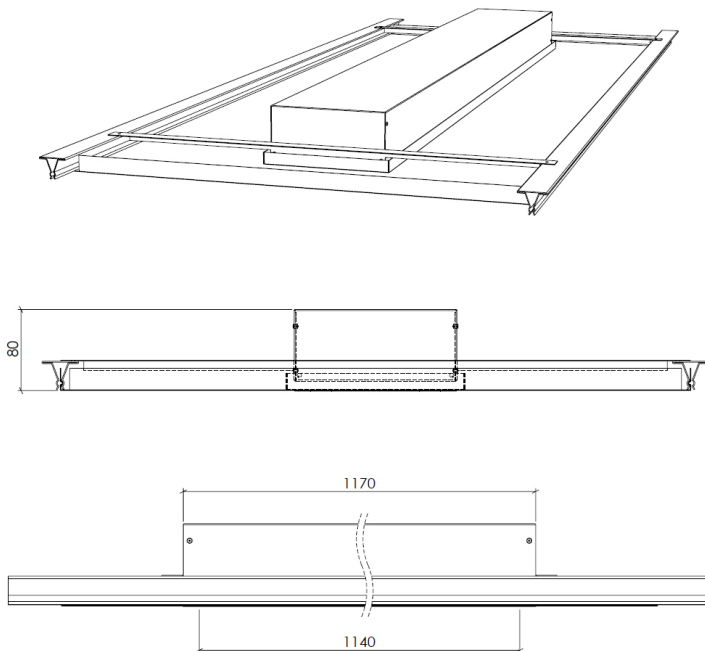

BELYSNING

Solhaga monterad i mönsterperorerat Kassett-C - GLASVASEN.

SOLHAGA

Solhaga förenar mjuka former med en stram design. Denna armatur kan med fördel monteras i alla typer av fällbara Lobby-system samt Kassett-C.

ANVÄNDNINGSSOMRÅDEN: PUBLIKA MILJÖER
KORRIDORER
LEDNINGSSTRÅK

SOLHAGA

Solhaga är en systemarmatur som är helt integrerad och passar alla typer av fällbara Lobby-system samt Kassett-C. Genom att takpanel och armatur är "gifta" med varandra skapas minimalt med störande linjer i taket.

Med den opererande sargen runt bländskyddet skapas möjligheten att välja bland samtliga av Itaabs perforeringar.

Montaget utförs med montagebyglar, anpassade efter önskat system.

Artikelnummer	Armatyrtyp	Effekt w/st	Fr. Längd mm	Bredd mm	Höjd mm	Vikt kg/m
SOLH9-L	Solhaga LED	16W	840	114	80	-
SOLH12-L	Solhaga LED	21W	1140	124	80	-

ANVÄNDNINGSSOMRÅDE

Systemarmatur i LED för montage i itaabs fällbara Lobby-system samt Kassett-C.

DESIGN & TEKNIK

Stomme i vitlackerat stål.
Bländskydd i LED-opal.
Längd: 840 / 1140mm.
Effekt: 16W / 21W - 142lm/W.
Färgtemperatur: 3000K.
Livslängd LED: >50 000h L70.
MacAdams: 3.
CRI >80.