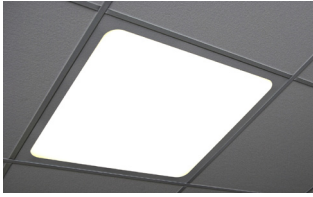

BELYSNING

Square

ANVÄNDNINGSSOMRÅDEN:

KONTOR
KORRIDORER
ENTRÉER
PUBLIKA MILJÖER

Square finns som både T5- och LED-armatur som passar alla bärverk av typ T15, T24, T35 och även i Itaabs kassett-C.

Square LED monterad i mjukt tak

Square LED monterad med opalskiva

Square

Square finns i två varianter där den i -T5 är försedd med 4x14 alternativt 4x24 W T5-lysrör. Den finns även i -LED där 6x6 leddioder sitter jämt fördelade i "taket" i chassit. Armaturen inkluderar opalt bländskydd, High Transmission.

Square är framtagen för att passa flera typer av bärverk; T15, T24, och T35. I dessa finns möjligheten att välja olika sorts tak, både mjukt och hårt. I T-bärverken finns möjligheten att belysa hela ytan, detta genom en anpassad opalskiva.

I Itaabs kassettsystem-C får armaturkassetten samma utseende som kringliggande kassetter med den fasade kanten runt om. Detta gör att taket får ett mycket homogent utseende.

Installationen sker snabbt och enkelt genom de medföljande montagebyglarna. Färgen är vit struktur som standard för att flyta samman med mjuka tak, men går att få i valfri NCS-kulör.