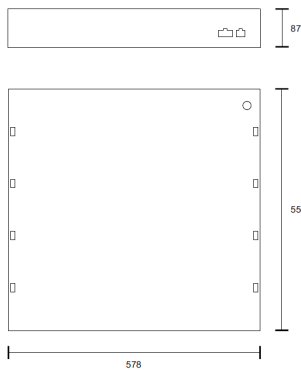

Föreskrivning

Square / SquareLED66

Effekt:

BELYSNINGSARMATUR T5 / LED

Armatyr för alla bärverk av typ T15, T24, T35 och även Itaabs kasset-C.

DESIGN

Stomme och ram i aluzink.

Kassettdel, lackerad vit struktur.

Opalt bländskydd, High Transmission.

Halogenfri kabel.

TEKNISK DATA

T5 4x14 W

T5 4x24 W

LED 48 W (3000 / 4000K)

MONTERING/INSTALLATION

Monteras i T15-/T24-/T35-bärverk eller i Itaabs kassettsystem-C.

Medföljande montagekonsoler är anpassade till kassettsystemets bärprofil.

220-240V, 50-60Hz, anslutes med medföljande sladdställ 2,5 meter vit 3x0,75mm eller direkt till armaturens 3/5-poliga plint.

LJUSREGLERING

Som tillval finns Analog 1-10V,

Fasimpuls, DALI.

TILLBEHÖR

Lysrör T5.

Snabbkopplingssystem Wieland Mini.

Montagekonsoler för kasset-C.

Okrossbart bländskydd i opalfärgad polykarbonat.

CE IP20

Artikelnummer	Armatyrtyp	Effekt	Längd	Bredd	Höjd	Vikt
SQU6-T5-A/C	Square T5	4x14W	600	600	90	-
SQU6-L-A/C	Square LED	48W	600	600	90	-

Vi förbehåller oss rätten till ändringar av mått och specifikationer.