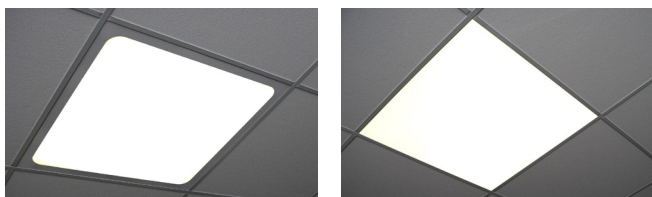

## BELYSNING

# Square

---

### ANVÄNDNINGSSOMRÅDEN:

KONTOR  
KORRIDORER  
ENTRÉER  
PUBLIKA MILJÖER

Square finns som både T5- och LED-armatur som passar alla bärverk av typ T15, T24, T35 och även i Itaabs kassett-C.

Square LED monterad i mjukt tak

I Itaabs kassettsystem-C får armaturkassetten samma utseende som kringliggande kassetter med den fasade kanten runt om. Detta gör att taket får ett mycket homogent utseende.

Installationen sker snabbt och enkelt genom de medföljande montagebyglarna. Färgen är vit struktur som standard för att flyta samman med mjuka tak, men går att få i valfri NCS-kulör.