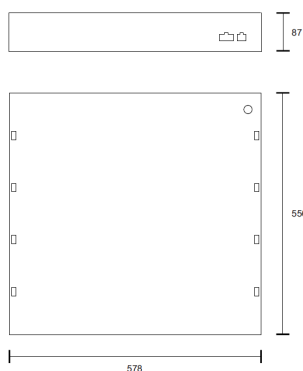

Föreskrivning

Square / SquareLED66

Effekt:

BELYSNINGSARMATUR T5 / LED

Armatyren för alla bärverk av typ T15, T24, T35 och även Itaabs kassettsystem-C.

DESIGN

Stomme och ram i aluzink.
Kassettdel, lackerad vit struktur.
Opalt bländskydd, High Transmission.
Halogenfri kabel.

TEKNISK DATA

T5 4x14 W
T5 4x24 W
LED 48 W (3000 / 4000K)

MONTERING/INSTALLATION

Monteras i T15-/T24-/T35-bärverk eller i Itaabs kassettsystem-C.
Medföljande montagekonsoler är anpassade till kassettsystemets bärprofil.

220-240V, 50-60Hz, anslutes med medföljande sladdställ 2,5 meter vit 3x0,75mm eller direkt till armaturens 3/5-poliga plint.

LJUSREGLERING

Som tillval finns Analog 1-10V, Fasimpuls, DALI.

TILLBEHÖR

Lysrör T5.
Snabbkopplingssystem Wieland Mini.
Montagekonsoler för kassettsystem-C.
Okrossbart bländskydd i opalfärgad polykarbonat.

CE IP20

Artikelnummer	Armatyrtyp	Effekt	Längd	Bredd	Höjd	Vikt
SQU6-T5-A/C	Square T5	4x14W	600	600	90	-
SQU6-L-A/C	Square LED	48W	600	600	90	-

Vi förbehåller oss rätten till ändringar av mått och specifikationer.