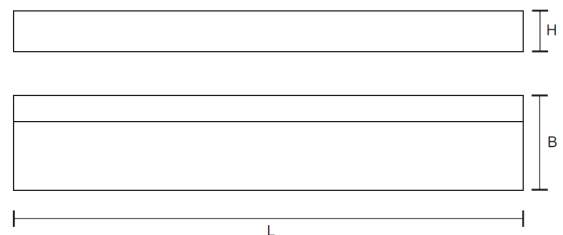

Föreskrivning

Wallwasher Easy

Effekt:

Artikelnummer	Armatyrtyp	Effekt	Längd	Bredd	Höjd	Vikt
WWE6-T5	Wallwasher Easy T5	2x14/24W	595	220	95	-
WWE12-T5	Wallwasher Easy T5	2x28/54W	1195	220	95	-
WWE6-L	Wallwasher Easy LED	15W	595	115	95	-
WWE12-L	Wallwasher Easy LED	29W	1195	115	95	-