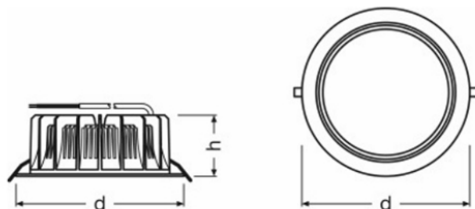

# Ledvance L

Diameter [d] .....172mm  
 Höjd [h] ..... 72mm

Föreskrivning

Ledvance L

Spridningsvinkel:

Färg:

**BELYSNINGSARMATUR LED**  
 Infällningsbar armatur.

**DESIGN**

Stomme i aluminium.  
 Sarg/Ram i vit RAL 9016 matt.  
 Färgtemperatur: 3000K / 4000K  
 Livslängd: ca 50 000h.  
 Spridningsvinkel: 80°.  
 Effekt: 93lm/W.

**MONTERING/INSTALLATION**

220-240V, 50-60Hz, anslutes med medföljande sladdställ 2,5 m x0,75 vit.  
 Håltagning för montage: Ø 120 mm.