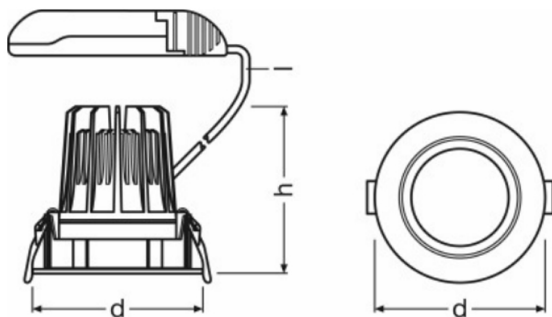

Ledvance M

Diameter [d] 80mm
 Höjd [h] 75mm

Föreskrivning

Ledvance M

Färg:

BELYSNINGSARMATUR LED
 Infällningsbar armatur.

DESIGN

Stomme i aluminium.

Sarg/Ram i vit RAL 9016 matt.

Livslängd: ca 50 000h.

Spridningsvinkel: 36°.

Effekt: 68lm/W.

MONTERING/INSTALLATION

220-240V, 50-60Hz, anslutes med medföljande sladdställ 2,5 m x0,75 vit.

Håltagning för montage: Ø 68 mm.

Montage sker med fördel i alla mjuka som hårda tak. För Itaab tak kan håltagning ske i fabrik.

LJUSREGLERING

Dimbar.

TILLBEHÖR

Sarg/Ram i silverfärg.

Montageram för Rastertak.

CE IP20

Artikelnummer	Armaturtyp	Effekt	Diameter	Höjd	Vikt
LEDV8-L	Ledvance M	10,3W	80	75	-