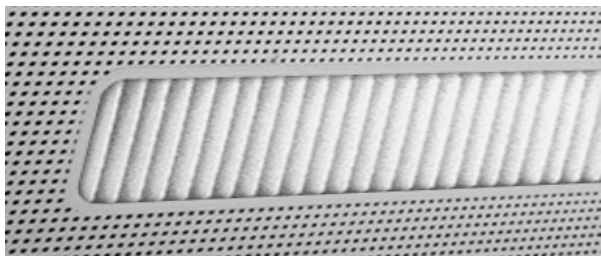

BELYSNING

Solhaga

ANVÄNDNINGSSOMRÅDEN:

KORRIDORER
LEDNINGSSTRÅK
PUBLIKA MILJÖER

Solhaga förenar mjuka former med en stram design. Den kan med fördel monteras i alla typer av fällbara Lobby tak.

Solhaga Opal

Solhaga Lamellraster

Solhaga

Solhaga är en systemarmatur som är helt integrerad med Lobbys fällbara system.

Genom att takpanel och armatur är "gifta" med varandra skapas minimalt med störande linjer i taket.

Med den opererande sargen runt bländskyddet skapas möjligheten att välja bland samtliga av Itaab's perforeringar.

Armaturen monteras i de fällbara panelerna och tvärs korridorstråk/montageriktning.

Solhaga finns som 1x21/39W eller 1x28/54W och kan fås med två olika bländskydd; opalt eller raster.

Konstruktionen ger enkel access för service och underhåll av belysningskomponenterna. Montaget görs med anpassade montagebyglar/konsoler.

Föreskrivning

Solhaga

Effekt:

SYSTEMARMATUR T5

För montage i Itaabs fällbara taksystem Lobby.