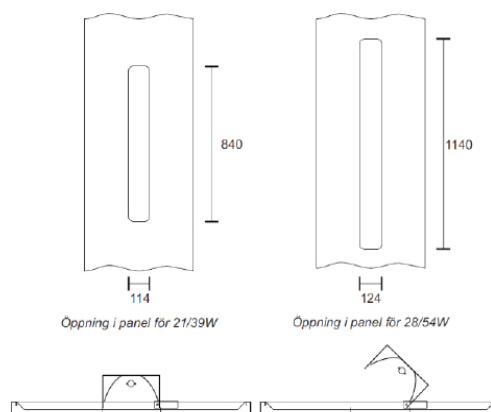

Artikelnummer	Armaturtyp	Effekt	Längd	Bredd	Höjd	Vikt
SOLH9-T5	Solhaga T5	21/39W	840	114	80	-
SOLH12-T5	Solhaga T5	28/54W	1140	124	80	-
SOLH9-L	Solhaga LED	Prel.	840	114	80	-
SOLH12-L	Solhaga LED	Prel.	1140	124	80	-