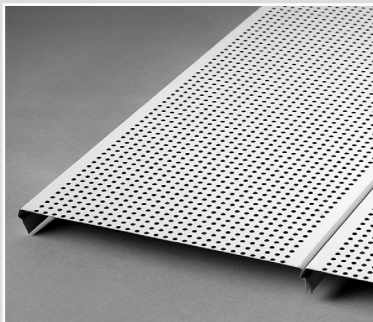

ROBUSTA TAK MED BELYSNING

SÄKERHETSPANEL & SAFE

Itaab Säkerhetspanel tillsammans med armaturen Safe skapar ett stabilt, slätt och linjerat undertakssystem som passar till institutioner och andra miljöer som kräver stor säkerhet och skydd mot skadegörelse.

ANVÄNDNINGSSOMRÅDEN: MILJÖER MED HÖGA
SÄKERHETSKRAV

ROBUSTA TAK MED BELYSNING

ITAAB SÄKERHETSPANEL

Panelerna är försedda med not och spont och monteras mellan u-bockade skuggprofiler mot vägg och låses med låsgavel. För åtkomlighet görs vissa paneler öppningsbara och dessa kan förses med Assa-lås.

De brännlackerade panelerna är tillverkade av extra kraftig aluzinkbelagd stålplåt. Perforerade paneler förses med svart ljudfilt eller absorbent för akustikreglering.

Vid stora ytor krävs avväxling av paneler.

ITAAB SAFE

Safe är en LED-armatur anpassad för våra säkerhetspaneler. Tillsammans lämpar de sig mycket bra i tuffa miljöer där man ställer krav på slagtålighet och slitstyrka, för både taket och armaturen.