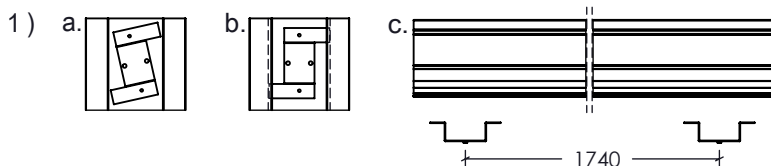

# Monteringsanvisning LineConnect-Down

## Montage

Vrid in och montera distanserna på c/c 1740mm. (Skruv medföljer ej)

Bygghöjd på nästa sida.