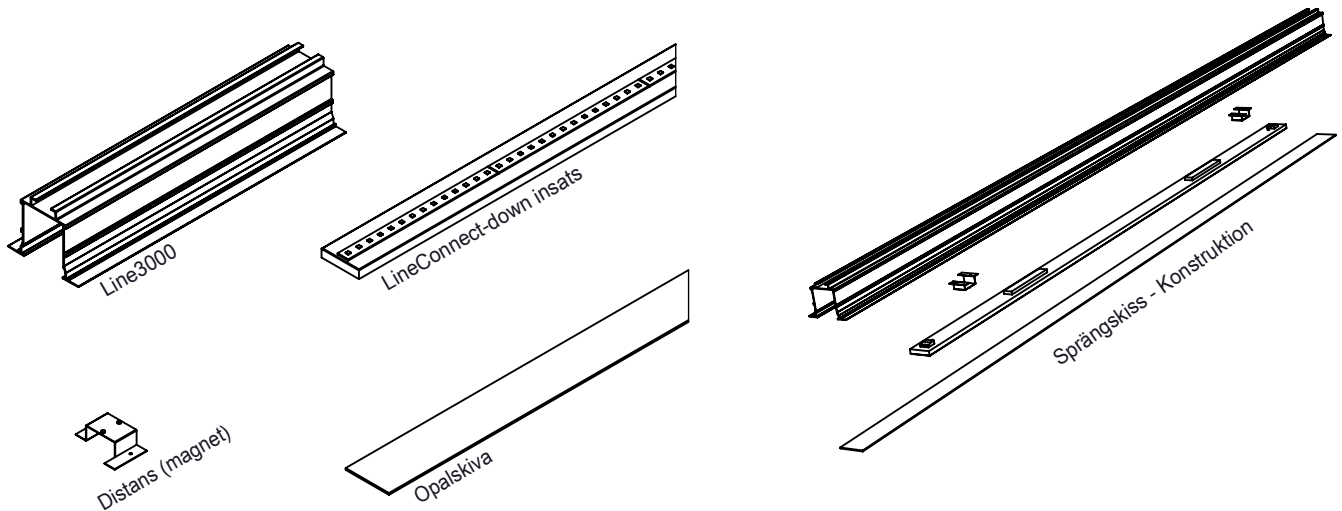

# Monteringsanvisning LineConnect-Down

## Montage

Vrid in och montera distanserna på c/c 1740mm. (Skruv medföljer ej)

Bygghöjd på nästa sida.