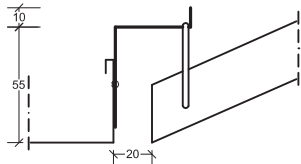

Itaab Valvkassett Lobby FB – konkav Monteringsanvisning

Fortsättning på sidan 2 →

Itaab Valvkassett Lobby FB – konkav Monteringsanvisning

C. Hakprofil K 9667
Monterad mot kabelränna.

C alt. Hakprofil U 9667
Monterad mot kabelränna.

D. Hakprofil V 9679
Monterad mot vägg
med **Konsol 9680**.

D alt. Hakprofil VU 9670
Monterad mot vägg.

E. Passkassett

Robustpendel

Bärok/Skarv 9676-BSK

Bärok/Skarv 9677-BSK

Skarv 9679-SK

Konsol 9680