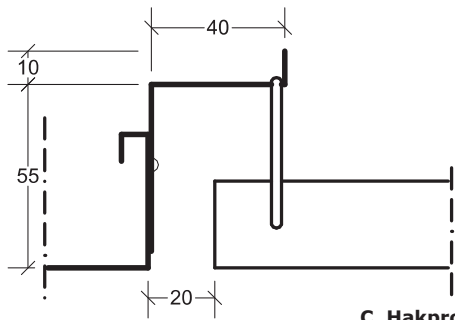

Itaab Valvkassett Lobby FB – konkav Monteringsanvisning

Fortsättning på sidan 2 →

Itaab Valvkassett Lobby FB – konkav Monteringsanvisning

C. Hakprofil K 9667
Monterad mot kabelränna.

C alt. Hakprofil U 9667
Monterad mot kabelränna.

D. Hakprofil V 9679
Monterad mot vägg
med **Konsol 9680**.

D alt. Hakprofil VU 9670
Monterad mot vägg.

E. Passkassett

Robustpendel

Bärok/Skarv 9676-BSK

Bärok/Skarv 9677-BSK

Skarv 9679-SK

Konsol 9680