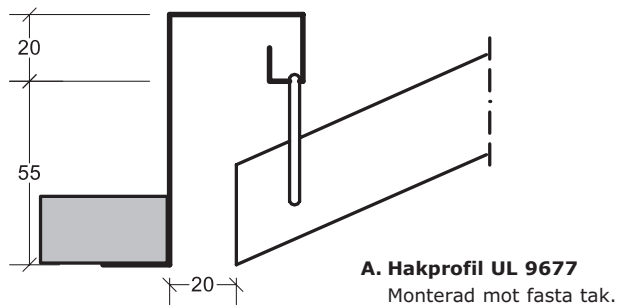

Itaab Valvkassett Lobby FB – konkav Monteringsanvisning

Fortsättning på sidan 2 →

Itaab Valvkassett Lobby FB – konkav Monteringsanvisning

C. Hakprofil K 9667
Monterad mot kabelränna.

C alt. Hakprofil U 9667
Monterad mot kabelränna.