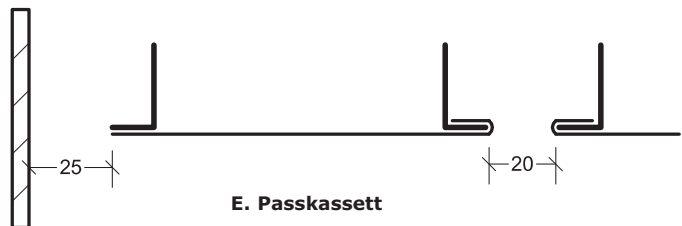

Itaab Valvkassett Lobby FB – konkav Monteringsanvisning

Fortsättning på sidan 2 →

Itaab Valvkassett Lobby FB – konkav Monteringsanvisning

C. Hakprofil K 9667
Monterad mot kabelränna.

C alt. Hakprofil U 9667
Monterad mot kabelränna.

D. Hakprofil V 9679
Monterad mot vägg
med **Konsol 9680**.

D alt. Hakprofil VU 9670
Monterad mot vägg.

E. Passkassett

Robustpendel

Bärok/Skarv 9676-BSK

Bärok/Skarv 9677-BSK

Skarv 9679-SK

Konsol 9680