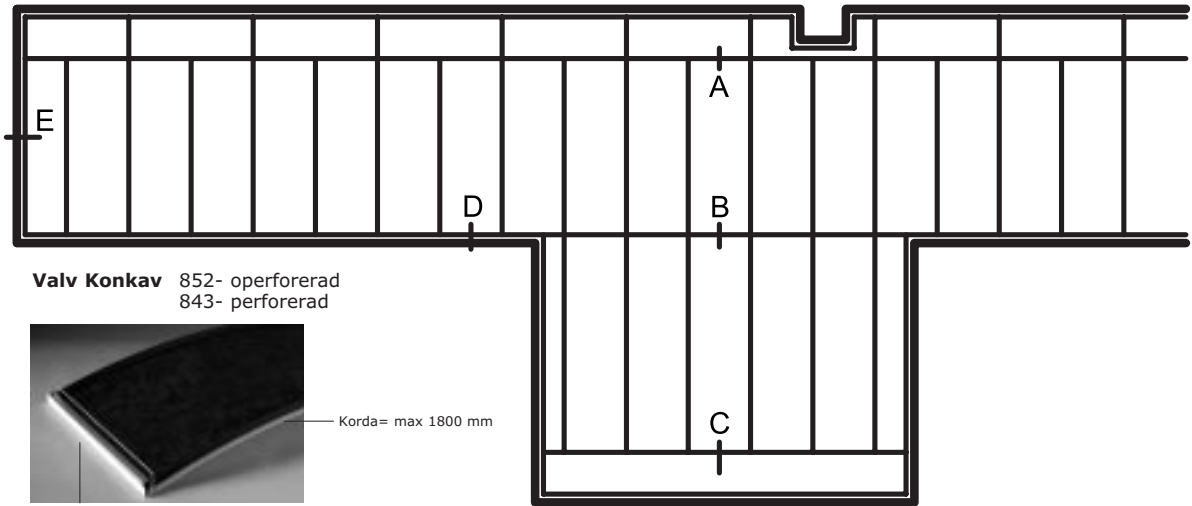

Itaab Valvkassett Lobby FB – konkav Monteringsanvisning

Fortsättning på sidan 2 →

Itaab Valvkassett Lobby FB – konkav Monteringsanvisning

C. Hakprofil K 9667
Monterad mot kabelränna.

C alt. Hakprofil U 9667
Monterad mot kabelränna.

D. Hakprofil V 9679
Monterad mot vägg
med **Konsol 9680**.

D alt. Hakprofil VU 9670
Monterad mot vägg.

E. Passkassett

Robustpendel

Bärok/Skarv 9676-BSK

Bärok/Skarv 9677-BSK

Skarv 9679-SK

Konsol 9680