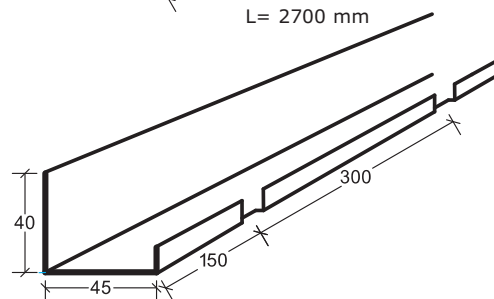

E. Passkassett

Robustpendel