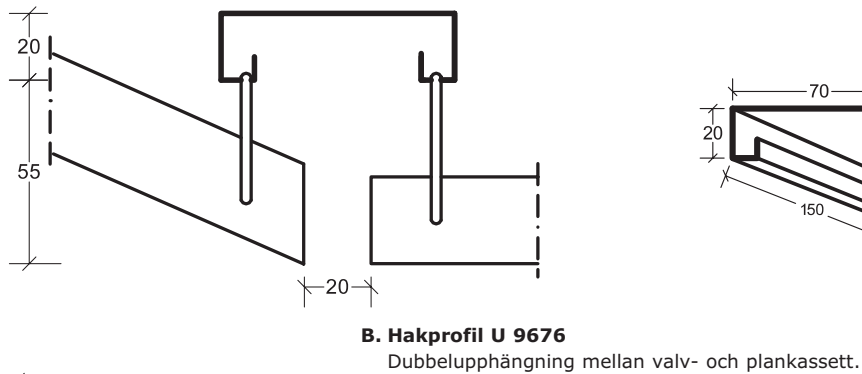

Itaab Valvkassett Lobby FB – konkav Monteringsanvisning

Fortsättning på sidan 2 →

Itaab Valvkassett Lobby FB – konkav Monteringsanvisning

C. Hakprofil K 9667
Monterad mot kabelränna.

C alt. Hakprofil U 9667
Monterad mot kabelränna.

D. Hakprofil V 9679
Monterad mot vägg
med **Konsol 9680**.

D alt. Hakprofil VU 9670
Monterad mot vägg.

E. Passkassett

Robustpendel

Bärok/Skarv 9676-BSK

Bärok/Skarv 9677-BSK

Skarv 9679-SK

Konsol 9680