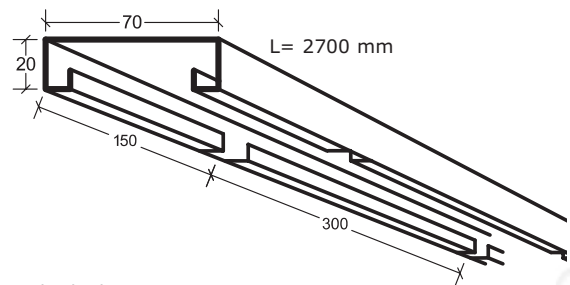

Itaab Valvkassett Lobby FB – konkav Monteringsanvisning

Fortsättning på sidan 2 →

Itaab Valvkassett Lobby FB – konkav Monteringsanvisning

C. Hakprofil K 9667
Monterad mot kabelränna.

C alt. Hakprofil U 9667
Monterad mot kabelränna.

D. Hakprofil V 9679
Monterad mot vägg
med **Konsol 9680**.

D alt. Hakprofil VU 9670
Monterad mot vägg.

E. Passkassett

Robustpendel

Bärok/Skarv 9676-BSK

Bärok/Skarv 9677-BSK

Skarv 9679-SK

Konsol 9680