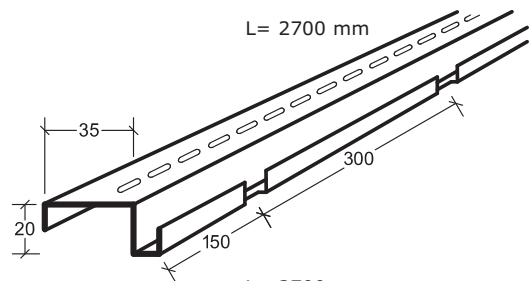

Itaab Valvkassett Lobby FB – konkav Monteringsanvisning

Fortsättning på sidan 2 →

Itaab Valvkassett Lobby FB – konkav Monteringsanvisning

C. Hakprofil K 9667
Monterad mot kabelränna.

C alt. Hakprofil U 9667
Monterad mot kabelränna.

D. Hakprofil V 9679
Monterad mot vägg
med **Konsol 9680**.

D alt. Hakprofil VU 9670
Monterad mot vägg.

E. Passkassett

Robustpendel

Bärok/Skarv 9676-BSK

Bärok/Skarv 9677-BSK

Skarv 9679-SK

Konsol 9680