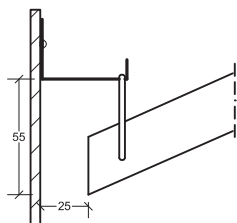

Itaab Valvkassett Lobby FB – konkav Monteringsanvisning

Fortsättning på sidan 2 →

Itaab Valvkassett Lobby FB – konkav Monteringsanvisning

C. Hakprofil K 9667
Monterad mot kabelränna.

C alt. Hakprofil U 9667
Monterad mot kabelränna.

D. Hakprofil V 9679
Monterad mot vägg
med **Konsol 9680**.

D alt. Hakprofil VU 9670
Monterad mot vägg.

E. Passkassett

Robustpendel

Bärok/Skarv 9676-BSK

Bärok/Skarv 9677-BSK

Skarv 9679-SK

Konsol 9680