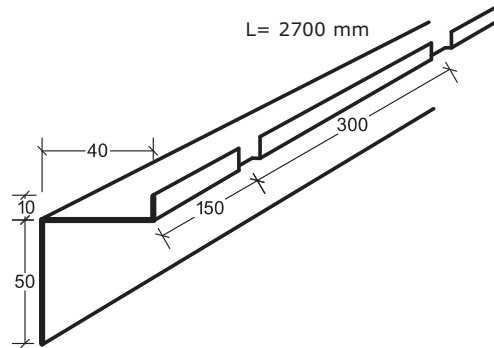

Itaab Valvkassett Lobby FB – konkav Monteringsanvisning

Fortsättning på sidan 2 →

Itaab Valvkassett Lobby FB – konkav Monteringsanvisning

C. Hakprofil K 9667
Monterad mot kabelränna.

C alt. Hakprofil U 9667
Monterad mot kabelränna.

D. Hakprofil V 9679
Monterad mot vägg
med **Konsol 9680**.

D alt. Hakprofil VU 9670
Monterad mot vägg.

E. Passkassett

Robustpendel

Bärok/Skarv 9676-BSK

Bärok/Skarv 9677-BSK

Skarv 9679-SK

Konsol 9680