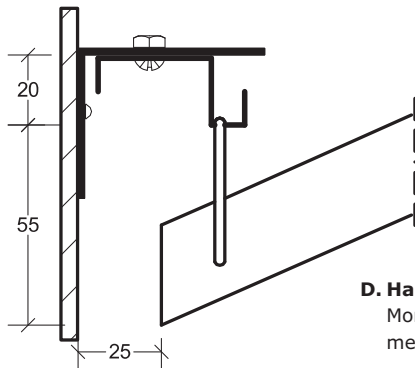

Itaab Valvkassett Lobby FB – konkav Monteringsanvisning

Fortsättning på sidan 2 →

Itaab Valvkassett Lobby FB – konkav Monteringsanvisning

C. Hakprofil K 9667
Monterad mot kabelränna.

C alt. Hakprofil U 9667
Monterad mot kabelränna.

D. Hakprofil V 9679
Monterad mot vägg
med **Konsol 9680**.

D alt. Hakprofil VU 9670
Monterad mot vägg.

E. Passkassett

Robustpendel

Bärok/Skarv 9676-BSK

Bärok/Skarv 9677-BSK

Skarv 9679-SK

Konsol 9680