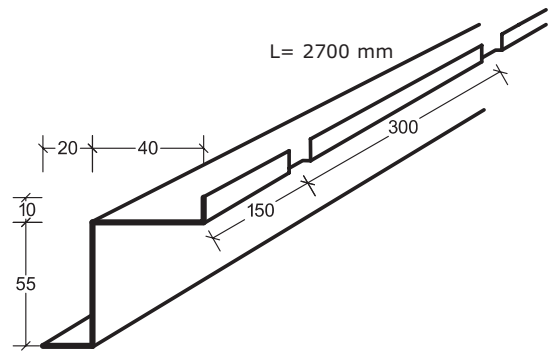

Itaab Valvkassett Lobby FB – konkav Monteringsanvisning

Fortsättning på sidan 2 →

Itaab Valvkassett Lobby FB – konkav Monteringsanvisning

C. Hakprofil K 9667
Monterad mot kabelränna.

C alt. Hakprofil U 9667
Monterad mot kabelränna.

D. Hakprofil V 9679
Monterad mot vägg
med **Konsol 9680**.

D alt. Hakprofil VU 9670
Monterad mot vägg.

E. Passkassett

Robustpendel

Bärok/Skarv 9676-BSK

Bärok/Skarv 9677-BSK

Skarv 9679-SK

Konsol 9680