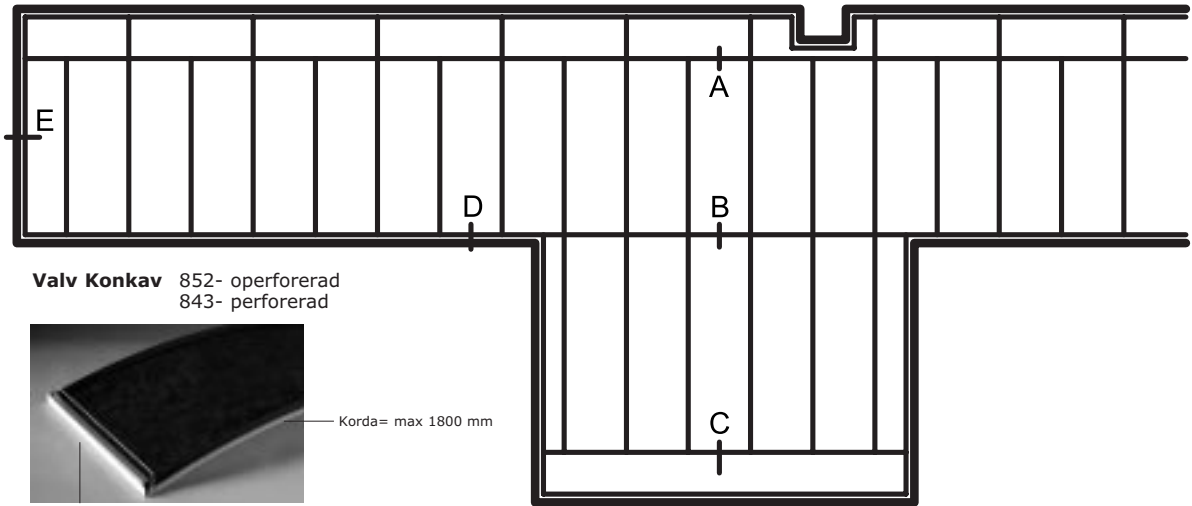

Itaab Valvkassett Lobby FB – konvex Monteringsanvisning

Valv Konkav 852- operererad
843- perforerad

Korda= max 1800 mm

B= 600 mm

B. Hakprofil U 9676
Dubbelupphängning mellan valv- och plankassett.

B alt. Hakprofil U 9676
Dubbelupphängning mellan valvkassetter.

Fortsättning på sidan 2 →

Itaab Valvkassett Lobby FB – konvex Monteringsanvisning

C. Hakprofil K 9667
Monterad mot kabelränna.

C alt. Hakprofil U 9667
Monterad mot kabelränna.

D. Hakprofil V 9679
Monterad mot vägg
med **Konsol 9680**.