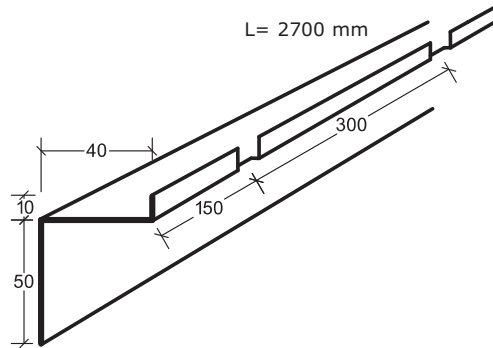

Itaab Valvkassett Lobby FB – konvex Monteringsanvisning

Valv Konkav 852- operererad
843- perforerad

Korda= max 1800 mm

B= 600 mm

B. Hakprofil U 9676
Dubbelupphängning mellan valv- och plankassett.

B alt. Hakprofil U 9676
Dubbelupphängning mellan valvkassetter.

Fortsättning på sidan 2 →

Itaab Valvkassett Lobby FB – konvex Monteringsanvisning

C. Hakprofil K 9667
Monterad mot kabelränna.

C alt. Hakprofil U 9667
Monterad mot kabelränna.

D. Hakprofil V 9679
Monterad mot vägg
med **Konsol 9680**.