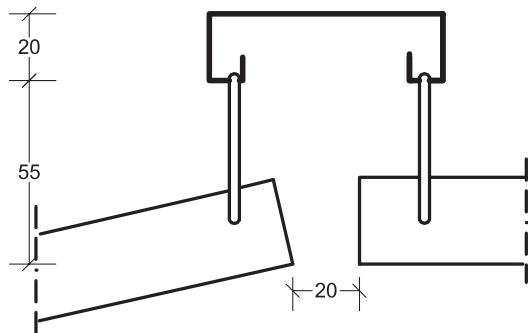

Itaab Valvkassett Lobby FB – konvex Monteringsanvisning

Valv Konkav 852- operererad
843- perforerad

Korda= max 1800 mm

B= 600 mm

B. Hakprofil U 9676
Dubbelupphängning mellan valv- och plankassett.

B alt. Hakprofil U 9676
Dubbelupphängning mellan valvkassetter.

Fortsättning på sidan 2 →

Itaab Valvkassett Lobby FB – konvex Monteringsanvisning

C. Hakprofil K 9667
Monterad mot kabelränna.

C alt. Hakprofil U 9667
Monterad mot kabelränna.

D. Hakprofil V 9679
Monterad mot vägg
med **Konsol 9680**.