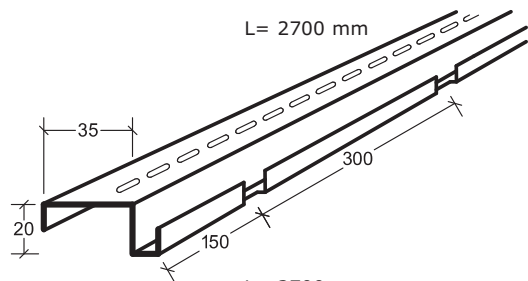

Itaab Valvkassett Lobby FB – konvex Monteringsanvisning

Valv Konkav 852- operererad
843- perforerad

Korda= max 1800 mm

B= 600 mm

B. Hakprofil U 9676
Dubbelupphängning mellan valv- och plankassett.

B alt. Hakprofil U 9676
Dubbelupphängning mellan valvkassetter.

Fortsättning på sidan 2 →

Itaab Valvkassett Lobby FB – konvex Monteringsanvisning

C. Hakprofil K 9667
Monterad mot kabelränna.

C alt. Hakprofil U 9667
Monterad mot kabelränna.

D. Hakprofil V 9679
Monterad mot vägg
med **Konsol 9680**.