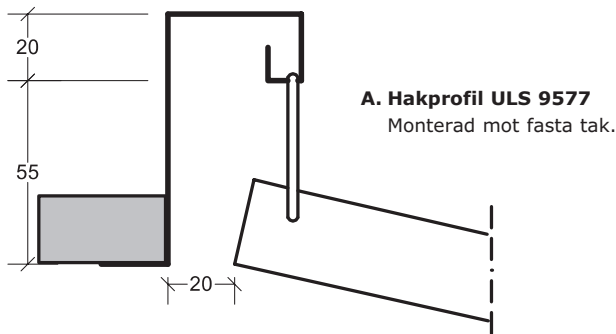

Itaab Valvkassett Lobby FB – konvex Monteringsanvisning

Valv Konkav 852- operererad
843- perforerad

Korda= max 1800 mm

B= 600 mm

B. Hakprofil U 9676
Dubbelupphängning mellan valv- och plankassett.

B alt. Hakprofil U 9676
Dubbelupphängning mellan valvkassetter.

Fortsättning på sidan 2 →

Itaab Valvkassett Lobby FB – konvex Monteringsanvisning

C. Hakprofil K 9667
Monterad mot kabelränna.

C alt. Hakprofil U 9667
Monterad mot kabelränna.

D. Hakprofil V 9679
Monterad mot vägg
med **Konsol 9680**.