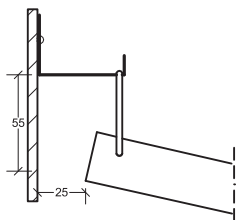

Itaab Valvkassett Lobby FB – konvex Monteringsanvisning

Valv Konkav 852- operererad
843- perforerad

Korda= max 1800 mm

B= 600 mm

B. Hakprofil U 9676
Dubbelupphängning mellan valv- och plankassett.

B alt. Hakprofil U 9676
Dubbelupphängning mellan valvkassetter.

Fortsättning på sidan 2 →

Itaab Valvkassett Lobby FB – konvex Monteringsanvisning

C. Hakprofil K 9667
Monterad mot kabelränna.

C alt. Hakprofil U 9667
Monterad mot kabelränna.

D. Hakprofil V 9679
Monterad mot vägg
med **Konsol 9680**.