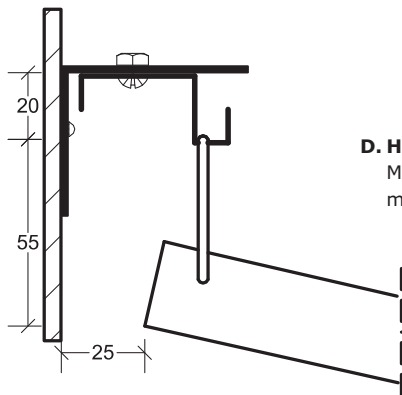

Itaab Valvkassett Lobby FB – konvex Monteringsanvisning

Valv Konkav 852- operererad
843- perforerad

Korda= max 1800 mm

B= 600 mm

B. Hakprofil U 9676
Dubbelupphängning mellan valv- och plankassett.

B alt. Hakprofil U 9676
Dubbelupphängning mellan valvkassetter.

Fortsättning på sidan 2 →

Itaab Valvkassett Lobby FB – konvex Monteringsanvisning

C. Hakprofil K 9667
Monterad mot kabelränna.

C alt. Hakprofil U 9667
Monterad mot kabelränna.

D. Hakprofil V 9679
Monterad mot vägg
med **Konsol 9680**.

D alt. Hakprofil VU 9670
Monterad mot vägg.

E. Passkassett

Bärok/Skarv 9676-BSK

Bärok/Skarv 9677-BSK

Skarv 9679-SK

Konsol 9680

Robustpendel