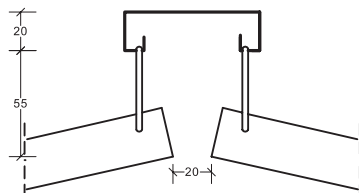

Itaab Valvkassett Lobby FB – konvex Monteringsanvisning

Valv Konkav 852- operererad
843- perforerad

Korda= max 1800 mm

B= 600 mm

B. Hakprofil U 9676
Dubbelupphängning mellan valv- och plankassett.

B alt. Hakprofil U 9676
Dubbelupphängning mellan valvkassetter.

Fortsättning på sidan 2 →

Itaab Valvkassett Lobby FB – konvex Monteringsanvisning

C. Hakprofil K 9667
Monterad mot kabelränna.

C alt. Hakprofil U 9667
Monterad mot kabelränna.

D. Hakprofil V 9679
Monterad mot vägg
med **Konsol 9680**.