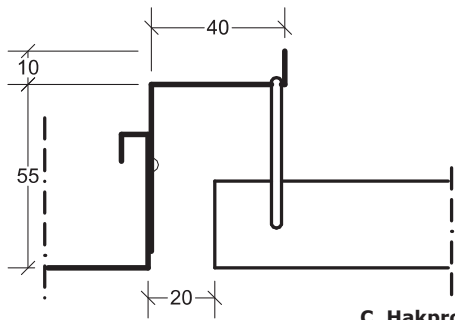

Itaab Valvkassett Lobby FB – konvex Monteringsanvisning

Valv Konkav 852- operererad
843- perforerad

Korda= max 1800 mm

B= 600 mm

B. Hakprofil U 9676
Dubbelupphängning mellan valv- och plankassett.

B alt. Hakprofil U 9676
Dubbelupphängning mellan valvkassetter.

Fortsättning på sidan 2 →

Itaab Valvkassett Lobby FB – konvex Monteringsanvisning

C. Hakprofil K 9667
Monterad mot kabelränna.

C alt. Hakprofil U 9667
Monterad mot kabelränna.

D. Hakprofil V 9679
Monterad mot vägg
med **Konsol 9680**.