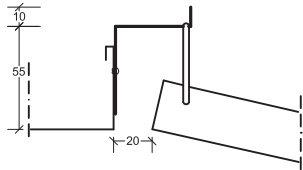

Itaab Valvkassett Lobby FB – konvex Monteringsanvisning

Valv Konkav 852- operererad
843- perforerad

Korda= max 1800 mm

B= 600 mm

B. Hakprofil U 9676
Dubbelupphängning mellan valv- och plankassett.

B alt. Hakprofil U 9676
Dubbelupphängning mellan valvkassetter.

Fortsättning på sidan 2 →

Itaab Valvkassett Lobby FB – konvex Monteringsanvisning

C. Hakprofil K 9667
Monterad mot kabelränna.

C alt. Hakprofil U 9667
Monterad mot kabelränna.

D. Hakprofil V 9679
Monterad mot vägg
med **Konsol 9680**.