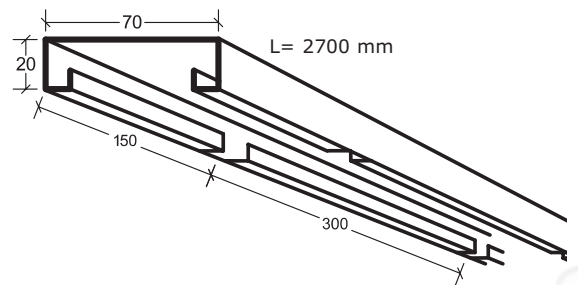

Itaab Valvkassett Lobby FB – konvex Monteringsanvisning

Valv Konkav 852- operererad
843- perforerad

Korda= max 1800 mm

B= 600 mm

B. Hakprofil U 9676
Dubbelupphängning mellan valv- och plankassett.

B alt. Hakprofil U 9676
Dubbelupphängning mellan valvkassetter.

Fortsättning på sidan 2 →

Itaab Valvkassett Lobby FB – konvex Monteringsanvisning

C. Hakprofil K 9667
Monterad mot kabelränna.

C alt. Hakprofil U 9667
Monterad mot kabelränna.

D. Hakprofil V 9679
Monterad mot vägg
med **Konsol 9680**.