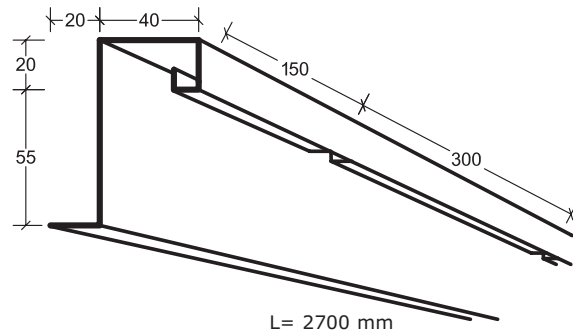

Itaab Valvkassett Lobby FB – konvex Monteringsanvisning

Valv Konkav 852- operererad
843- perforerad

Korda= max 1800 mm

B= 600 mm

B. Hakprofil U 9676
Dubbelupphängning mellan valv- och plankassett.

B alt. Hakprofil U 9676
Dubbelupphängning mellan valvkassetter.

Fortsättning på sidan 2 →

Itaab Valvkassett Lobby FB – konvex Monteringsanvisning

C. Hakprofil K 9667
Monterad mot kabelränna.

C alt. Hakprofil U 9667
Monterad mot kabelränna.

D. Hakprofil V 9679
Monterad mot vägg
med **Konsol 9680**.