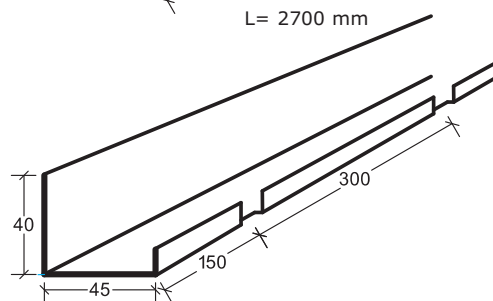

E. Passkassett