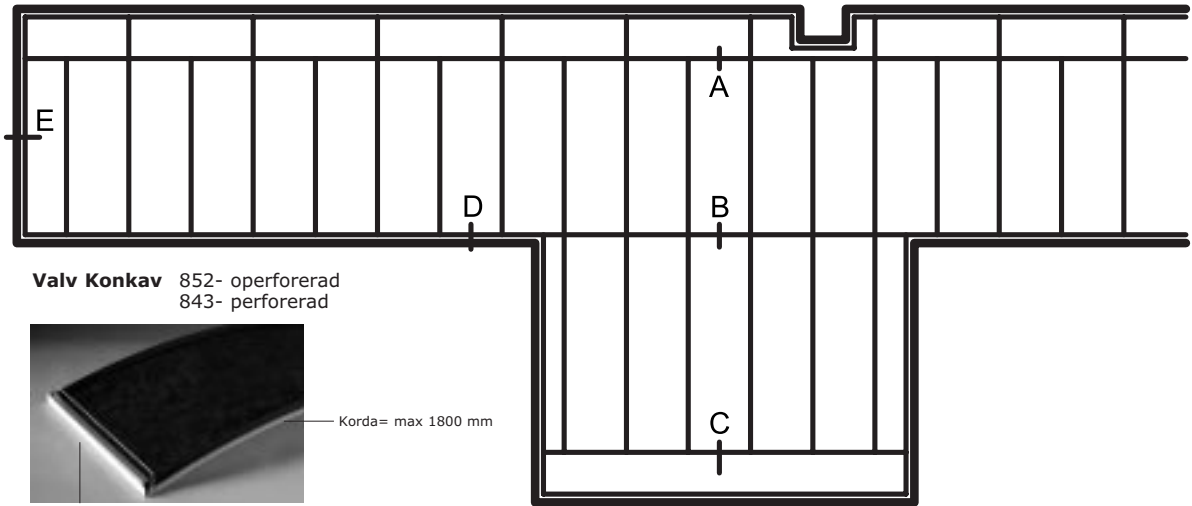

# Itaab Valvkassett Lobby FB – konvex Monteringsanvisning

**Valv Konkav** 852- operererad  
843- perforerad

Korda= max 1800 mm

B= 600 mm

**B. Hakprofil U 9676**  
Dubbelupphängning mellan valv- och plankassett.

**B alt. Hakprofil U 9676**  
Dubbelupphängning mellan valvkassetter.

Fortsättning på sidan 2 →

# Itaab Valvkassett Lobby FB – konvex Monteringsanvisning

**C. Hakprofil K 9667**  
Monterad mot kabelränna.

**C alt. Hakprofil U 9667**  
Monterad mot kabelränna.

**D. Hakprofil V 9679**  
Monterad mot vägg  
med **Konsol 9680**.