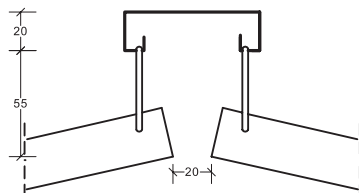

# Itaab Valvkassett Lobby FB – konvex Monteringsanvisning

**Valv Konkav** 852- operererad  
843- perforerad

Korda= max 1800 mm

B= 600 mm

**B. Hakprofil U 9676**  
Dubbelupphängning mellan valv- och plankassett.

**B alt. Hakprofil U 9676**  
Dubbelupphängning mellan valvkassetter.

Fortsättning på sidan 2 →

# Itaab Valvkassett Lobby FB – konvex Monteringsanvisning

**C. Hakprofil K 9667**  
Monterad mot kabelränna.

**C alt. Hakprofil U 9667**  
Monterad mot kabelränna.

**D. Hakprofil V 9679**  
Monterad mot vägg  
med **Konsol 9680**.