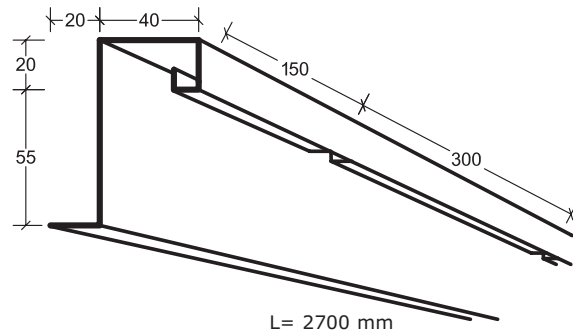

# Itaab Valvkassett Lobby FB – konvex Monteringsanvisning

**Valv Konkav** 852- operererad  
843- perforerad

Korda= max 1800 mm

B= 600 mm

**B. Hakprofil U 9676**  
Dubbelupphängning mellan valv- och plankassett.

**B alt. Hakprofil U 9676**  
Dubbelupphängning mellan valvkassetter.

Fortsättning på sidan 2 →

# Itaab Valvkassett Lobby FB – konvex Monteringsanvisning

**C. Hakprofil K 9667**  
Monterad mot kabelränna.

**C alt. Hakprofil U 9667**  
Monterad mot kabelränna.

**D. Hakprofil V 9679**  
Monterad mot vägg  
med **Konsol 9680**.