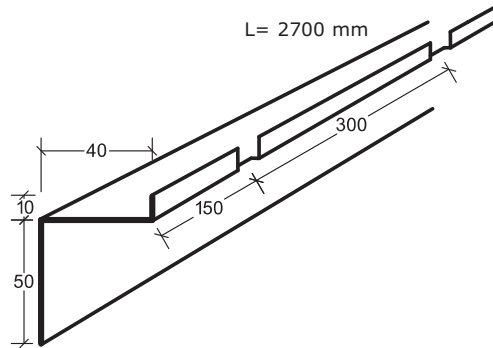

# Itaab Valvkassett Lobby FB – konvex Monteringsanvisning

**Valv Konkav** 852- operererad  
843- perforerad

Korda= max 1800 mm

B= 600 mm

**B. Hakprofil U 9676**  
Dubbelupphängning mellan valv- och plankassett.

**B alt. Hakprofil U 9676**  
Dubbelupphängning mellan valvkassetter.

Fortsättning på sidan 2 →

# Itaab Valvkassett Lobby FB – konvex Monteringsanvisning

**C. Hakprofil K 9667**  
Monterad mot kabelränna.

**C alt. Hakprofil U 9667**  
Monterad mot kabelränna.

**D. Hakprofil V 9679**  
Monterad mot vägg  
med **Konsol 9680**.