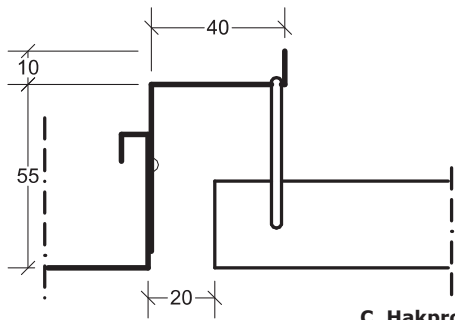

# Itaab Valvkassett Lobby FB – konvex Monteringsanvisning

**Valv Konkav** 852- operererad  
843- perforerad

Korda= max 1800 mm

B= 600 mm

**B. Hakprofil U 9676**  
Dubbelupphängning mellan valv- och plankassett.

**B alt. Hakprofil U 9676**  
Dubbelupphängning mellan valvkassetter.

Fortsättning på sidan 2 →

# Itaab Valvkassett Lobby FB – konvex Monteringsanvisning

**C. Hakprofil K 9667**  
Monterad mot kabelränna.

**C alt. Hakprofil U 9667**  
Monterad mot kabelränna.

**D. Hakprofil V 9679**  
Monterad mot vägg  
med **Konsol 9680**.