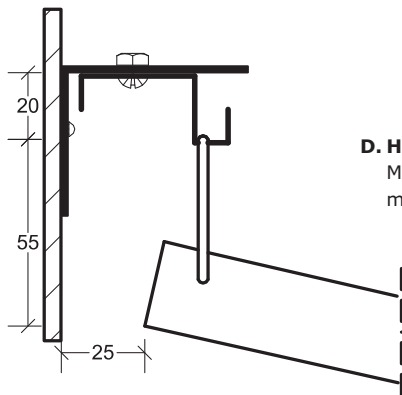

# Itaab Valvkassett Lobby FB – konvex Monteringsanvisning

**Valv Konkav** 852- operererad  
843- perforerad

Korda= max 1800 mm

B= 600 mm

**B. Hakprofil U 9676**  
Dubbelupphängning mellan valv- och plankassett.

**B alt. Hakprofil U 9676**  
Dubbelupphängning mellan valvkassetter.

Fortsättning på sidan 2 →

# Itaab Valvkassett Lobby FB – konvex Monteringsanvisning

**C. Hakprofil K 9667**  
Monterad mot kabelränna.

**C alt. Hakprofil U 9667**  
Monterad mot kabelränna.

**D. Hakprofil V 9679**  
Monterad mot vägg  
med **Konsol 9680**.