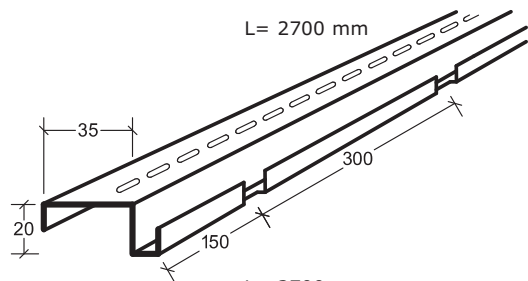

**B alt. Hakprofil U 9676**  
Dubbelupphängning mellan valvkassetter.

Fortsättning på sidan 2 →

# Itaab Valvkassett Lobby FB – konvex Monteringsanvisning

**C. Hakprofil K 9667**  
Monterad mot kabelränna.

**C alt. Hakprofil U 9667**  
Monterad mot kabelränna.

**D. Hakprofil V 9679**  
Monterad mot vägg  
med **Konsol 9680**.