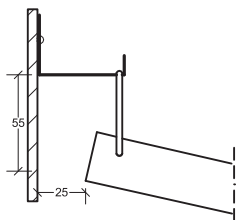

# Itaab Valvkassett Lobby FB – konvex Monteringsanvisning

**C. Hakprofil K 9667**  
Monterad mot kabelränna.

**C alt. Hakprofil U 9667**  
Monterad mot kabelränna.

**D. Hakprofil V 9679**  
Monterad mot vägg  
med **Konsol 9680**.