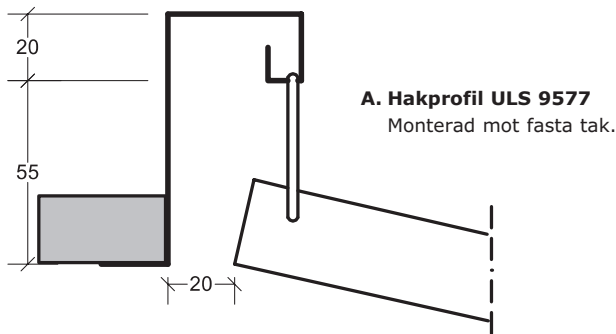

# Itaab Valvkassett Lobby FB – konvex Monteringsanvisning

**Valv Konkav** 852- operererad  
843- perforerad

Korda= max 1800 mm

B= 600 mm

**B. Hakprofil U 9676**  
Dubbelupphängning mellan valv- och plankassett.

**B alt. Hakprofil U 9676**  
Dubbelupphängning mellan valvkassetter.

Fortsättning på sidan 2 →

# Itaab Valvkassett Lobby FB – konvex Monteringsanvisning

**C. Hakprofil K 9667**  
Monterad mot kabelränna.

**C alt. Hakprofil U 9667**  
Monterad mot kabelränna.

**D. Hakprofil V 9679**  
Monterad mot vägg  
med **Konsol 9680**.