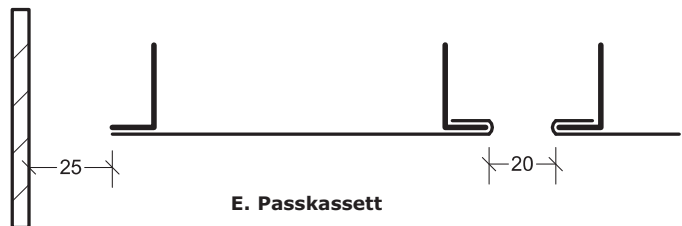

E. Passkassett