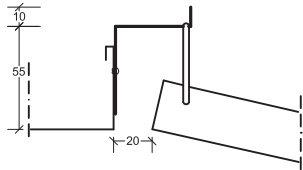

**B alt. Hakprofil U 9676**  
Dubbelupphängning mellan valvkassetter.

Fortsättning på sidan 2 →

# Itaab Valvkassett Lobby FB – konvex Monteringsanvisning

**C. Hakprofil K 9667**  
Monterad mot kabelränna.

**C alt. Hakprofil U 9667**  
Monterad mot kabelränna.

**D. Hakprofil V 9679**  
Monterad mot vägg  
med **Konsol 9680**.