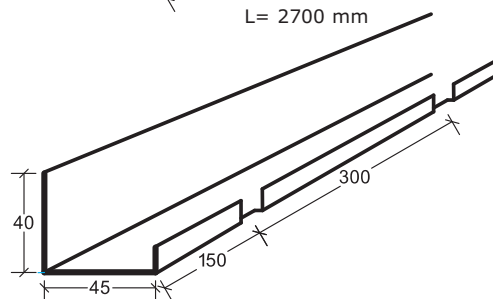

E. Passkassett