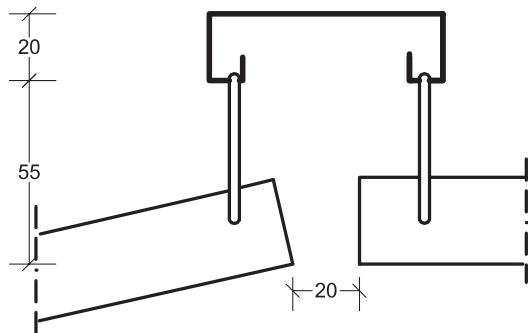

# Itaab Valvkassett Lobby FB – konvex Monteringsanvisning

**Valv Konkav** 852- operererad  
843- perforerad

Korda= max 1800 mm

B= 600 mm

**B. Hakprofil U 9676**  
Dubbelupphängning mellan valv- och plankassett.

**B alt. Hakprofil U 9676**  
Dubbelupphängning mellan valvkassetter.

Fortsättning på sidan 2 →

# Itaab Valvkassett Lobby FB – konvex Monteringsanvisning

**C. Hakprofil K 9667**  
Monterad mot kabelränna.

**C alt. Hakprofil U 9667**  
Monterad mot kabelränna.

**D. Hakprofil V 9679**  
Monterad mot vägg  
med **Konsol 9680**.