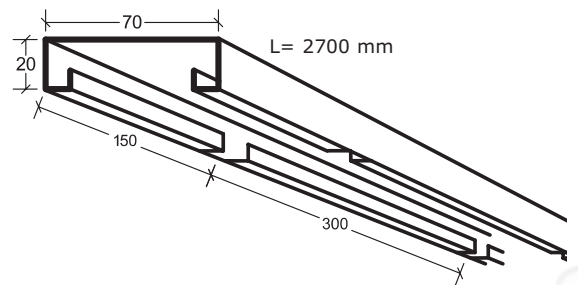

# Itaab Valvkassett Lobby FB – konvex Monteringsanvisning

**Valv Konkav** 852- operererad  
843- perforerad

Korda= max 1800 mm

B= 600 mm

**B. Hakprofil U 9676**  
Dubbelupphängning mellan valv- och plankassett.

**B alt. Hakprofil U 9676**  
Dubbelupphängning mellan valvkassetter.

Fortsättning på sidan 2 →

# Itaab Valvkassett Lobby FB – konvex Monteringsanvisning

**C. Hakprofil K 9667**  
Monterad mot kabelränna.

**C alt. Hakprofil U 9667**  
Monterad mot kabelränna.

**D. Hakprofil V 9679**  
Monterad mot vägg  
med **Konsol 9680**.