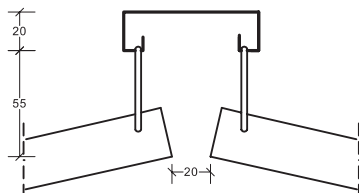

Itaab Valvkassett Lobby FB – konvex Monteringsanvisning

Valv Konkav 852- operererad
843- perforerad

Korda= max 1800 mm

B= 600 mm

Fortsättning på sidan 2 →

Itaab Valvkassett Lobby FB – konvex Monteringsanvisning

C. Hakprofil K 9667
Monterad mot kabelränna.

C alt. Hakprofil U 9667
Monterad mot kabelränna.

D. Hakprofil V 9679
Monterad mot vägg
med **Konsol 9680**.

D alt. Hakprofil VU 9670
Monterad mot vägg.

E. Passkassett