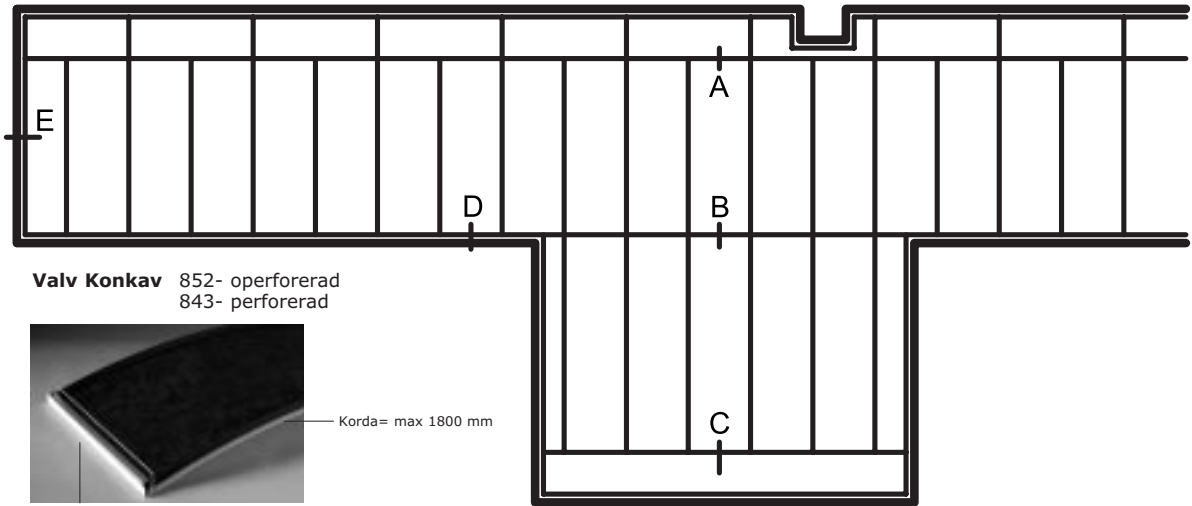

Itaab Valvkassett Lobby FB – konvex Monteringsanvisning

Valv Konkav 852- operererad
843- perforerad

Korda= max 1800 mm

B= 600 mm

Fortsättning på sidan 2 →

Itaab Valvkassett Lobby FB – konvex Monteringsanvisning