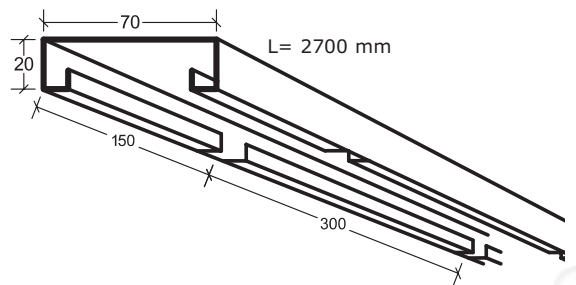

Itaab Valvkassett Lobby FB – konvex Monteringsanvisning

Valv Konkav 852- operererad
843- perforerad

Korda= max 1800 mm

B= 600 mm

Fortsättning på sidan 2 →

Itaab Valvkassett Lobby FB – konvex Monteringsanvisning

C. Hakprofil K 9667
Monterad mot kabelränna.

C alt. Hakprofil U 9667
Monterad mot kabelränna.

D. Hakprofil V 9679
Monterad mot vägg
med **Konsol 9680**.

D alt. Hakprofil VU 9670
Monterad mot vägg.

E. Passkassett