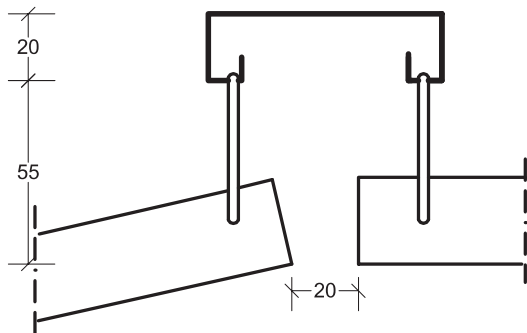

Itaab Valvkassett Lobby FB – konvex Monteringsanvisning

Valv Konkav 852- operererad
843- perforerad

Korda= max 1800 mm

B= 600 mm

Fortsättning på sidan 2 →

Itaab Valvkassett Lobby FB – konvex Monteringsanvisning

C. Hakprofil K 9667
Monterad mot kabelränna.

C alt. Hakprofil U 9667
Monterad mot kabelränna.

D. Hakprofil V 9679
Monterad mot vägg
med **Konsol 9680**.

D alt. Hakprofil VU 9670
Monterad mot vägg.

E. Passkassett