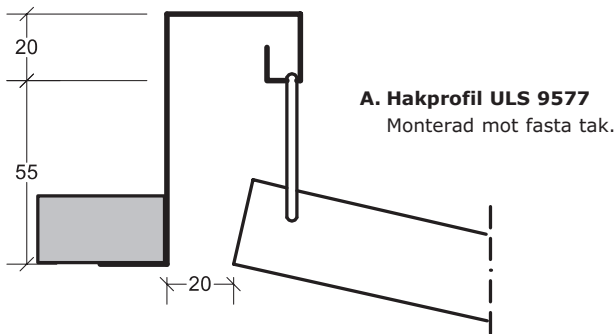

Itaab Valvkassett Lobby FB – konvex Monteringsanvisning

Valv Konkav 852- operererad
843- perforerad

Korda= max 1800 mm

B= 600 mm

Fortsättning på sidan 2 →

Itaab Valvkassett Lobby FB – konvex Monteringsanvisning

C. Hakprofil K 9667
Monterad mot kabelränna.

C alt. Hakprofil U 9667
Monterad mot kabelränna.

D. Hakprofil V 9679
Monterad mot vägg
med **Konsol 9680**.

D alt. Hakprofil VU 9670
Monterad mot vägg.

E. Passkassett