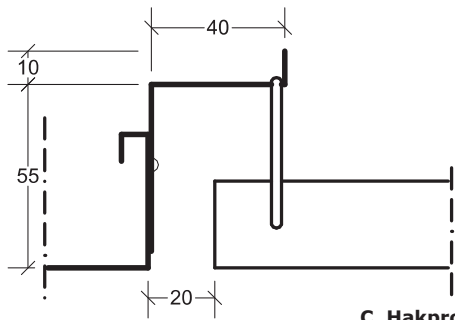

Itaab Valvkassett Lobby FB – konvex Monteringsanvisning

Valv Konkav 852- operererad
843- perforerad

Korda= max 1800 mm

B= 600 mm

Fortsättning på sidan 2 →

Itaab Valvkassett Lobby FB – konvex Monteringsanvisning

C. Hakprofil K 9667
Monterad mot kabelränna.

C alt. Hakprofil U 9667
Monterad mot kabelränna.

D. Hakprofil V 9679
Monterad mot vägg
med **Konsol 9680**.

D alt. Hakprofil VU 9670
Monterad mot vägg.

E. Passkassett