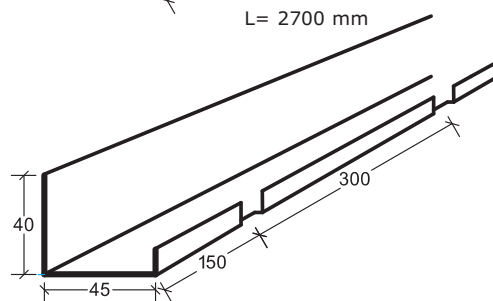

Itaab Valvkassett Lobby FB – konvex Monteringsanvisning

Valv Konkav 852- operererad
843- perforerad

Korda= max 1800 mm

B= 600 mm

Fortsättning på sidan 2 →

Itaab Valvkassett Lobby FB – konvex Monteringsanvisning

C. Hakprofil K 9667
Monterad mot kabelränna.

C alt. Hakprofil U 9667
Monterad mot kabelränna.

D. Hakprofil V 9679
Monterad mot vägg
med **Konsol 9680**.

D alt. Hakprofil VU 9670
Monterad mot vägg.

E. Passkassett