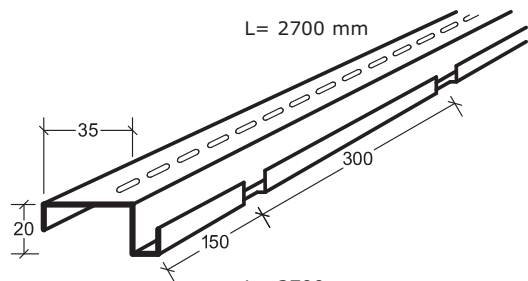

Itaab Valvkassett Lobby FB – konvex Monteringsanvisning

Valv Konkav 852- operererad
843- perforerad

Korda= max 1800 mm

B= 600 mm

Fortsättning på sidan 2 →

Itaab Valvkassett Lobby FB – konvex Monteringsanvisning

C. Hakprofil K 9667
Monterad mot kabelränna.

C alt. Hakprofil U 9667
Monterad mot kabelränna.

D. Hakprofil V 9679
Monterad mot vägg
med **Konsol 9680**.

D alt. Hakprofil VU 9670
Monterad mot vägg.

E. Passkassett