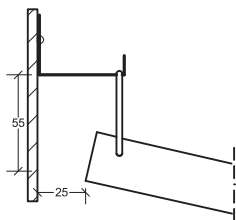

Itaab Valvkassett Lobby FB – konvex Monteringsanvisning

Valv Konkav 852- operererad
843- perforerad

Korda= max 1800 mm

B= 600 mm

Fortsättning på sidan 2 →

Itaab Valvkassett Lobby FB – konvex Monteringsanvisning

C. Hakprofil K 9667
Monterad mot kabelränna.

C alt. Hakprofil U 9667
Monterad mot kabelränna.

D. Hakprofil V 9679
Monterad mot vägg
med **Konsol 9680**.

D alt. Hakprofil VU 9670
Monterad mot vägg.

E. Passkassett