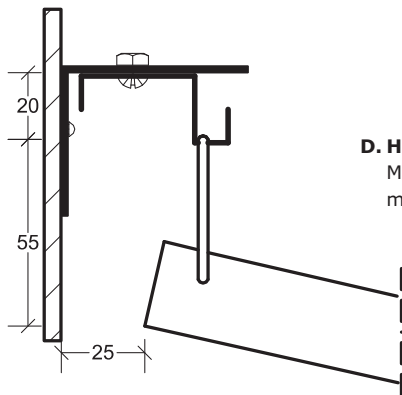

Itaab Valvkassett Lobby FB – konvex Monteringsanvisning

Valv Konkav 852- operererad
843- perforerad

Korda= max 1800 mm

B= 600 mm

Fortsättning på sidan 2 →

Itaab Valvkassett Lobby FB – konvex Monteringsanvisning

C. Hakprofil K 9667
Monterad mot kabelränna.

C alt. Hakprofil U 9667
Monterad mot kabelränna.

D. Hakprofil V 9679
Monterad mot vägg
med **Konsol 9680**.

D alt. Hakprofil VU 9670
Monterad mot vägg.

E. Passkassett