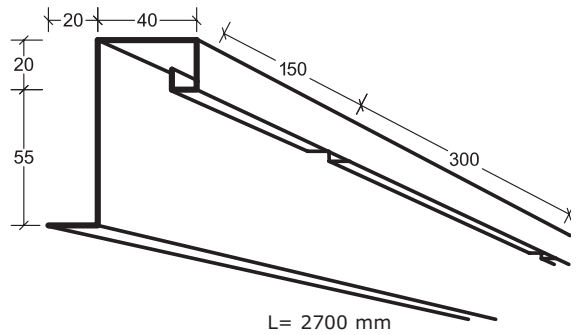

Itaab Valvkassett Lobby FB – konvex Monteringsanvisning

Valv Konkav 852- operererad
843- perforerad

Korda= max 1800 mm

B= 600 mm

Fortsättning på sidan 2 →

Itaab Valvkassett Lobby FB – konvex Monteringsanvisning