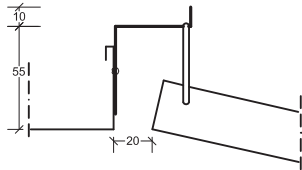

C alt. Hakprofil U 9667
Monterad mot kabelränna.