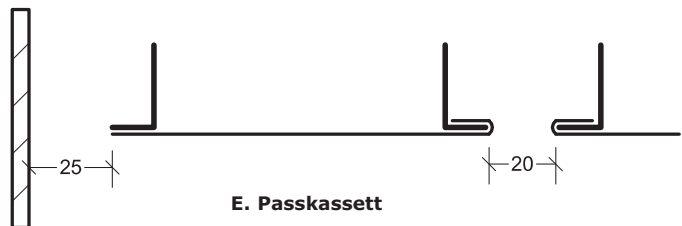

Itaab Valvkassett Lobby FB – konvex Monteringsanvisning

Valv Konkav 852- operererad
843- perforerad

Korda= max 1800 mm

B= 600 mm

Fortsättning på sidan 2 →

Itaab Valvkassett Lobby FB – konvex Monteringsanvisning

C. Hakprofil K 9667
Monterad mot kabelränna.

C alt. Hakprofil U 9667
Monterad mot kabelränna.

D. Hakprofil V 9679
Monterad mot vägg
med **Konsol 9680**.

D alt. Hakprofil VU 9670
Monterad mot vägg.

E. Passkassett