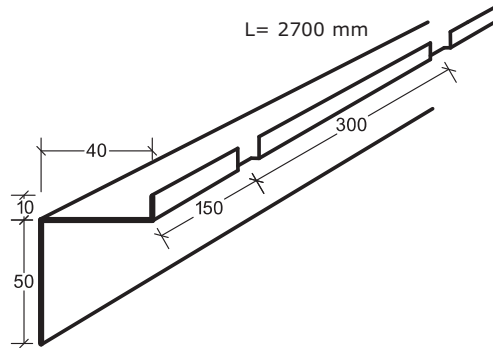

C alt. Hakprofil U 9667
Monterad mot kabelränna.