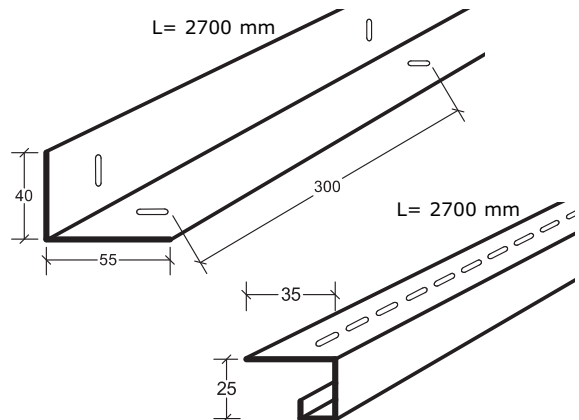

Itaab Lobby FT Monteringsanvisning

Kassett FT 857- operforerad
859- perforerad

B= 600 mm

L= max 1800 mm

A. Gångjärnsprofil UK 9758
Monterad med passkassett av metall.
Skuggprofil 8858 mot vägg.

B. Gångjärnsprofil UF 9777
Monterad mot fasta tak.

C. Gångjärnsprofil C 9779
Monterad mot kabelränna, med **Vinkelprofil 9767**.

Fortsättning på sidan 2 →

Itaab Lobby FT Monteringsanvisning

D. Gångjärnsprofil C 9779
Monterad mot vägg, med **Vinkelprofil 9767**.

E. Gångjärnsprofil U 9776
Dubbelupphängning.

F. Passkassett tillverkad med **U-profil 8754** och **Klämlist 8756**. **Vinkelprofil 30x20 mm** mot vägg.

Bärök/Skarv 9776-BSK

Skarv 9779-SK

Bärök/Skarv 9777-BSK