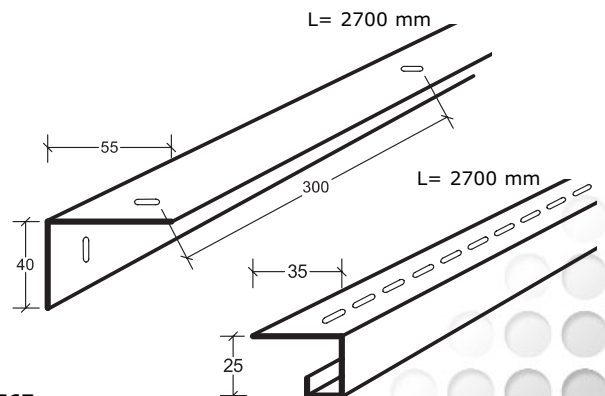

Itaab Lobby FT Monteringsanvisning

Kassett FT 857- operforerad
859- perforerad

B= 600 mm

L= max 1800 mm

A. Gångjärnsprofil UK 9758
Monterad med passkassett av metall.
Skuggprofil 8858 mot vägg.

B. Gångjärnsprofil UF 9777
Monterad mot fasta tak.

C. Gångjärnsprofil C 9779
Monterad mot kabelränna, med **Vinkelprofil 9767**.

Fortsättning på sidan 2 →

Itaab Lobby FT Monteringsanvisning

D. Gångjärnsprofil C 9779
Monterad mot vägg, med **Vinkelprofil 9767**.

E. Gångjärnsprofil U 9776
Dubbelupphängning.

F. Passkassett tillverkad med **U-profil 8754** och **Klämlist 8756**. **Vinkelprofil 30x20 mm** mot vägg.

Bärök/Skarv 9776-BSK

Skarv 9779-SK

Bärök/Skarv 9777-BSK