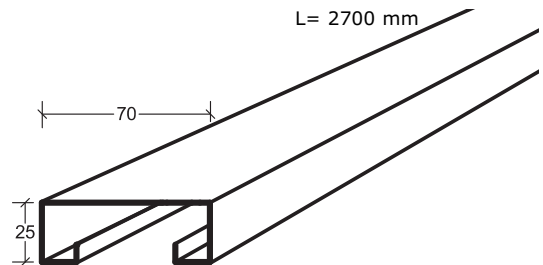

F. Passkassett tillverkad med **U-profil 8754** och **Klämlist 8756**. **Vinkelprofil 30x20 mm** mot vägg.