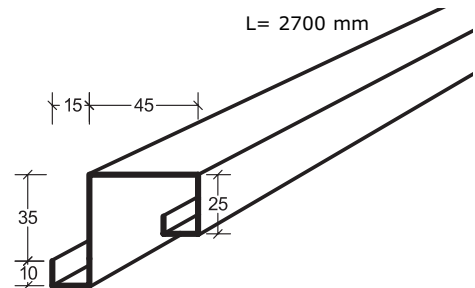

Itaab Lobby FT Monteringsanvisning

Kassett FT 857- operforerad
859- perforerad

B= 600 mm

L= max 1800 mm

A. Gångjärnsprofil UK 9758
Monterad med passkassett av metall.
Skuggprofil 8858 mot vägg.

B. Gångjärnsprofil UF 9777
Monterad mot fasta tak.

C. Gångjärnsprofil C 9779
Monterad mot kabelränna, med **Vinkelprofil 9767**.

Fortsättning på sidan 2 →

Itaab Lobby FT Monteringsanvisning

D. Gångjärnsprofil C 9779
Monterad mot vägg, med **Vinkelprofil 9767**.