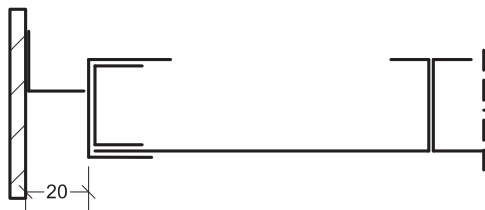

C. Gångjärnsprofil C 9779
Monterad mot kabelränna, med **Vinkelprofil 9767**.

Fortsättning på sidan 2 →

Itaab Lobby FT Monteringsanvisning

D. Gångjärnsprofil C 9779
Monterad mot vägg, med **Vinkelprofil 9767**.

E. Gångjärnsprofil U 9776
Dubbelupphängning.

F. Passkassett tillverkad med **U-profil 8754** och **Klämlist 8756**. **Vinkelprofil 30x20 mm** mot vägg.

Bärök/Skarv 9776-BSK

Skarv 9779-SK

Bärök/Skarv 9777-BSK