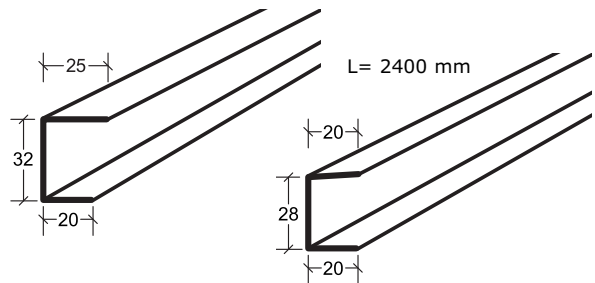

F. Passkassett tillverkad med **U-profil 8754** och **Klämlist 8756**. **Vinkelprofil 30x20 mm** mot vägg.