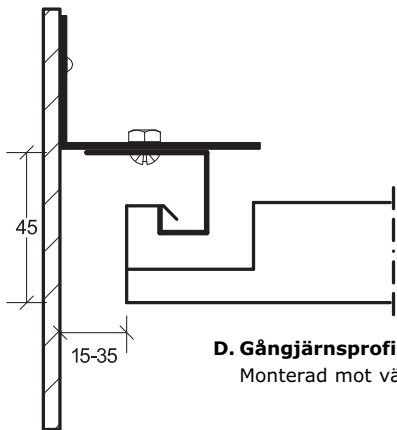

Itaab Lobby FT Monteringsanvisning

Kassett FT 857- operforerad
859- perforerad

B= 600 mm

L= max 1800 mm

A. Gångjärnsprofil UK 9758
Monterad med passkassett av metall.
Skuggprofil 8858 mot vägg.

B. Gångjärnsprofil UF 9777
Monterad mot fasta tak.

C. Gångjärnsprofil C 9779
Monterad mot kabelränna, med **Vinkelprofil 9767**.

Fortsättning på sidan 2 →

Itaab Lobby FT Monteringsanvisning

D. Gångjärnsprofil C 9779
Monterad mot vägg, med **Vinkelprofil 9767**.

E. Gångjärnsprofil U 9776
Dubbelupphängning.

F. Passkassett tillverkad med **U-profil 8754** och **Klämlist 8756**. **Vinkelprofil 30x20 mm** mot vägg.

Bärök/Skarv 9776-BSK

Skarv 9779-SK

Bärök/Skarv 9777-BSK