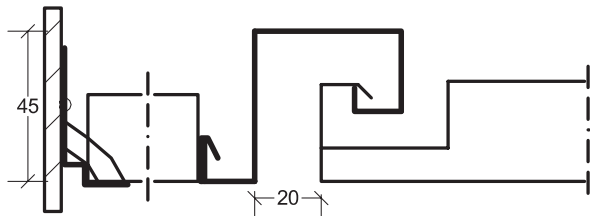

Itaab Lobby FT Monteringsanvisning

Kassett FT 857- operforerad
859- perforerad

B= 600 mm

L= max 1800 mm

A. Gångjärnsprofil UK 9758
Monterad med passkassett av metall.
Skuggprofil 8858 mot vägg.

B. Gångjärnsprofil UF 9777
Monterad mot fasta tak.

C. Gångjärnsprofil C 9779
Monterad mot kabelränna, med **Vinkelprofil 9767**.

Fortsättning på sidan 2 →

Itaab Lobby FT Monteringsanvisning

D. Gångjärnsprofil C 9779
Monterad mot vägg, med **Vinkelprofil 9767**.

E. Gångjärnsprofil U 9776
Dubbelupphängning.

F. Passkassett tillverkad med **U-profil 8754** och **Klämlist 8756**. **Vinkelprofil 30x20 mm** mot vägg.

Bärök/Skarv 9776-BSK

Skarv 9779-SK

Bärök/Skarv 9777-BSK