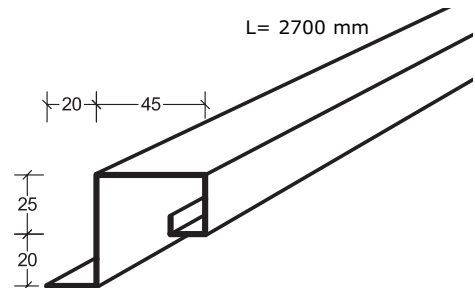

Itaab Lobby FT Monteringsanvisning

Kassett FT 857- operforerad
859- perforerad

B= 600 mm

L= max 1800 mm

A. Gångjärnsprofil UK 9758
Monterad med passkassett av metall.
Skuggprofil 8858 mot vägg.

B. Gångjärnsprofil UF 9777
Monterad mot fasta tak.

C. Gångjärnsprofil C 9779
Monterad mot kabelränna, med **Vinkelprofil 9767**.

Fortsättning på sidan 2 →

Itaab Lobby FT Monteringsanvisning

D. Gångjärnsprofil C 9779
Monterad mot vägg, med **Vinkelprofil 9767**.