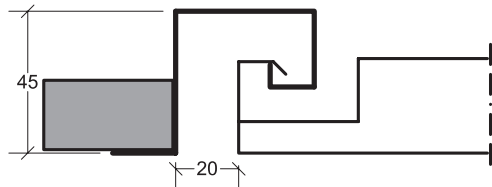

Itaab Lobby FT Monteringsanvisning

Kassett FT 857- operforerad
859- perforerad

B= 600 mm

L= max 1800 mm

A. Gångjärnsprofil UK 9758
Monterad med passkassett av metall.
Skuggprofil 8858 mot vägg.

B. Gångjärnsprofil UF 9777
Monterad mot fasta tak.

C. Gångjärnsprofil C 9779
Monterad mot kabelränna, med **Vinkelprofil 9767**.

Fortsättning på sidan 2 →

Itaab Lobby FT Monteringsanvisning

D. Gångjärnsprofil C 9779
Monterad mot vägg, med **Vinkelprofil 9767**.

E. Gångjärnsprofil U 9776
Dubbelupphängning.

F. Passkassett tillverkad med **U-profil 8754** och **Klämlist 8756**. **Vinkelprofil 30x20 mm** mot vägg.

Bärök/Skarv 9776-BSK

Skarv 9779-SK

Bärök/Skarv 9777-BSK