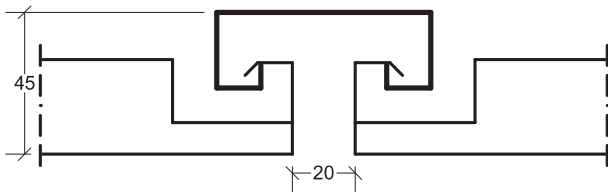

Itaab Lobby FT Monteringsanvisning

Kassett FT 857- operforerad
859- perforerad

B= 600 mm

L= max 1800 mm

A. Gångjärnsprofil UK 9758
Monterad med passkassett av metall.
Skuggprofil 8858 mot vägg.

B. Gångjärnsprofil UF 9777
Monterad mot fasta tak.

C. Gångjärnsprofil C 9779
Monterad mot kabelränna, med **Vinkelprofil 9767**.

Fortsättning på sidan 2 →

Itaab Lobby FT Monteringsanvisning

D. Gångjärnsprofil C 9779
Monterad mot vägg, med **Vinkelprofil 9767**.

E. Gångjärnsprofil U 9776
Dubbelupphängning.

F. Passkassett tillverkad med **U-profil 8754** och **Klämlist 8756**. **Vinkelprofil 30x20 mm** mot vägg.

Bärök/Skarv 9776-BSK

Skarv 9779-SK

Bärök/Skarv 9777-BSK