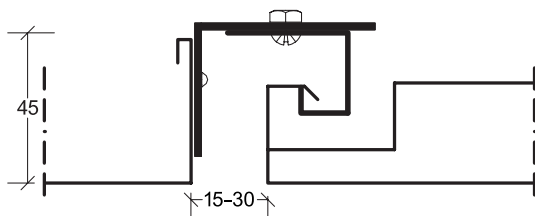

Itaab Lobby FT Monteringsanvisning

Kassett FT 857- operforerad
859- perforerad

B= 600 mm

L= max 1800 mm

A. Gångjärnsprofil UK 9758
Monterad med passkassett av metall.
Skuggprofil 8858 mot vägg.

B. Gångjärnsprofil UF 9777
Monterad mot fasta tak.

C. Gångjärnsprofil C 9779
Monterad mot kabelränna, med **Vinkelprofil 9767**.

Fortsättning på sidan 2 →

Itaab Lobby FT Monteringsanvisning

D. Gångjärnsprofil C 9779
Monterad mot vägg, med **Vinkelprofil 9767**.

E. Gångjärnsprofil U 9776
Dubbelupphängning.

F. Passkassett tillverkad med **U-profil 8754** och **Klämlist 8756**. **Vinkelprofil 30x20 mm** mot vägg.

Bärök/Skarv 9776-BSK

Skarv 9779-SK

Bärök/Skarv 9777-BSK