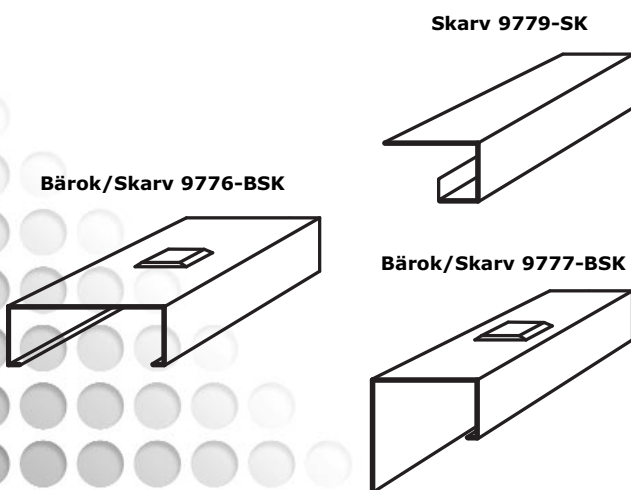

Itaab Lobby FT Monteringsanvisning

Kassett FT 857- operforerad
859- perforerad

B= 600 mm

L= max 1800 mm

A. Gångjärnsprofil UK 9758
Monterad med passkassett av metall.
Skuggprofil 8858 mot vägg.

B. Gångjärnsprofil UF 9777
Monterad mot fasta tak.

C. Gångjärnsprofil C 9779
Monterad mot kabelränna, med **Vinkelprofil 9767**.

Fortsättning på sidan 2 →

Itaab Lobby FT Monteringsanvisning

D. Gångjärnsprofil C 9779
Monterad mot vägg, med **Vinkelprofil 9767**.

E. Gångjärnsprofil U 9776
Dubbelupphängning.

F. Passkassett tillverkad med **U-profil 8754** och **Klämlist 8756**. **Vinkelprofil 30x20 mm** mot vägg.

Bärök/Skarv 9776-BSK

Skarv 9779-SK

Bärök/Skarv 9777-BSK