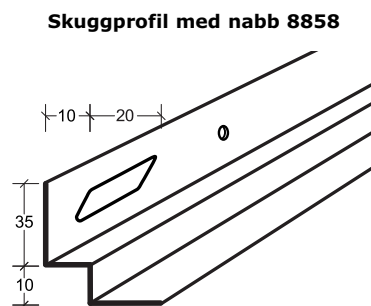

C. Gångjärnsprofil C 9779
Monterad mot kabelränna, med **Vinkelprofil 9767**.

Fortsättning på sidan 2 →

Itaab Lobby FT Monteringsanvisning

D. Gångjärnsprofil C 9779
Monterad mot vägg, med **Vinkelprofil 9767**.

E. Gångjärnsprofil U 9776
Dubbelupphängning.

F. Passkassett tillverkad med **U-profil 8754** och **Klämlist 8756**. **Vinkelprofil 30x20 mm** mot vägg.

Bärök/Skarv 9776-BSK

Skarv 9779-SK

Bärök/Skarv 9777-BSK