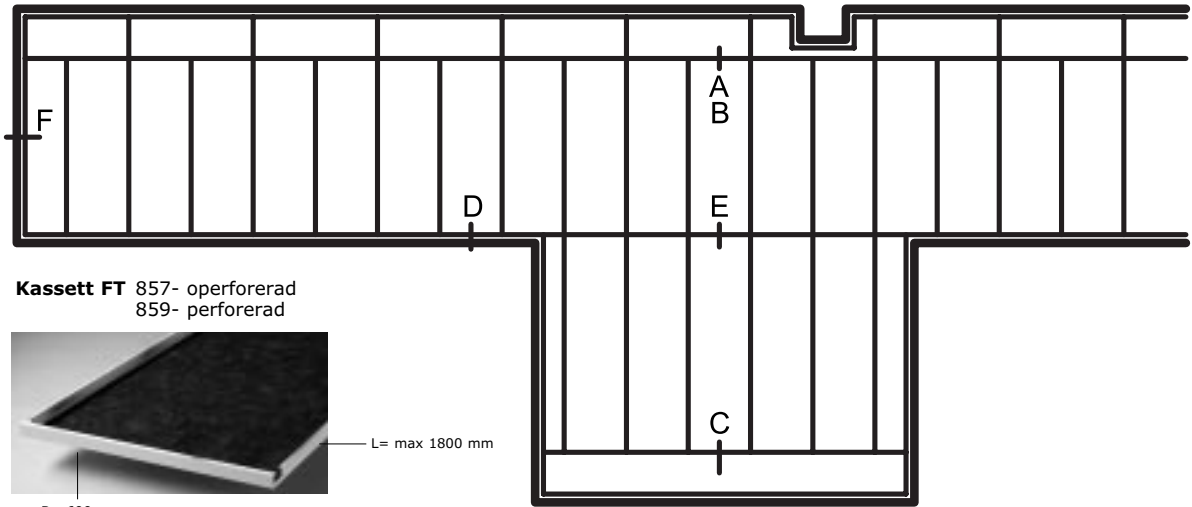

Itaab Lobby FT Monteringsanvisning

Kassett FT 857- operforerad
859- perforerad

B= 600 mm

L= max 1800 mm

A. Gångjärnsprofil UK 9758
Monterad med passkassett av metall.
Skuggprofil 8858 mot vägg.

B. Gångjärnsprofil UF 9777
Monterad mot fasta tak.

C. Gångjärnsprofil C 9779
Monterad mot kabelränna, med **Vinkelprofil 9767**.

Fortsättning på sidan 2 →

Itaab Lobby FT Monteringsanvisning

D. Gångjärnsprofil C 9779
Monterad mot vägg, med **Vinkelprofil 9767**.

E. Gångjärnsprofil U 9776
Dubbelupphängning.

F. Passkassett tillverkad med **U-profil 8754** och **Klämlist 8756**. **Vinkelprofil 30x20 mm** mot vägg.

Bärök/Skarv 9776-BSK

Skarv 9779-SK

Bärök/Skarv 9777-BSK