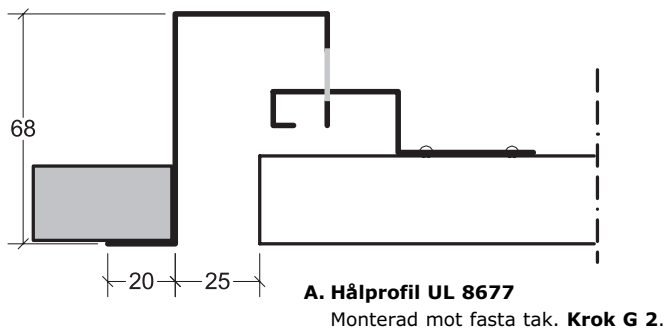

# Itaab Lobby FK – plan Monteringsanvisning

**B. Hålprofil U 8676**  
Dubbelupphängning. **Krok U 2.**

Fortsättning på sidan 2 →