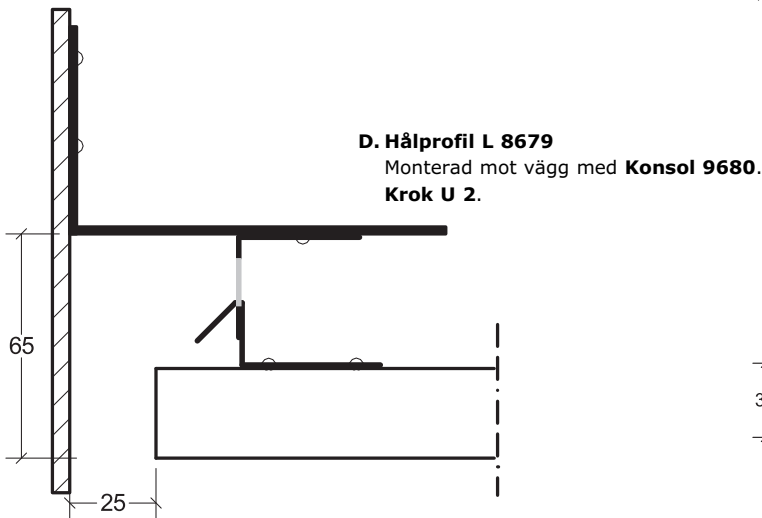

# Itaab Lobby FK – plan Monteringsanvisning

**B. Hålprofil U 8676**  
Dubbelupphängning. **Krok U 2.**

Fortsättning på sidan 2 →

# Itaab Lobby FK – plan Monteringsanvisning

**E. Passkassett** tillverkad med  
**U-profil 8654** och **Klämlist 8656.**

**Bärok/Skarv 8677-BSK**

**Bärok/Skarv 8679-B**

**Bärok/Skarv 8676-BSK**

**Konsol 9680**