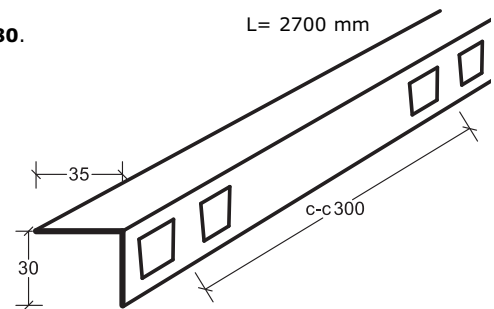

# Itaab Lobby FK – plan Monteringsanvisning

**B. Hålprofil U 8676**  
Dubbelupphängning. **Krok U 2.**

Fortsättning på sidan 2 →

# Itaab Lobby FK – plan Monteringsanvisning

**E. Passkassett** tillverkad med  
**U-profil 8654** och **Klämlist 8656.**

**Bärok/Skarv 8677-BSK**

**Bärok/Skarv 8679-B**

**Bärok/Skarv 8676-BSK**

**Konsol 9680**