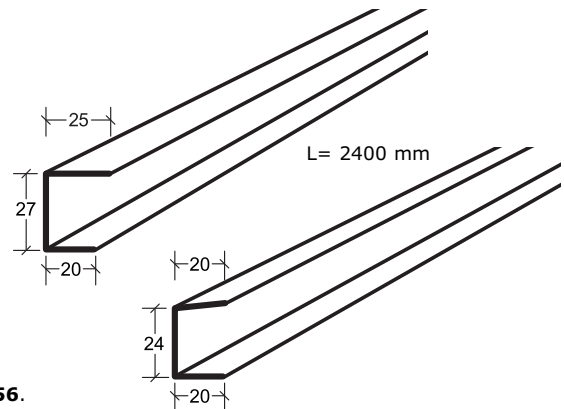

# Itaab Lobby FK – plan Monteringsanvisning

**B. Hålprofil U 8676**  
Dubbelupphängning. **Krok U 2.**

Fortsättning på sidan 2 →

# Itaab Lobby FK – plan Monteringsanvisning

**E. Passkassett** tillverkad med  
**U-profil 8654** och **Klämlist 8656.**

**Bärok/Skarv 8677-BSK**

**Bärok/Skarv 8679-B**

**Bärok/Skarv 8676-BSK**

**Konsol 9680**