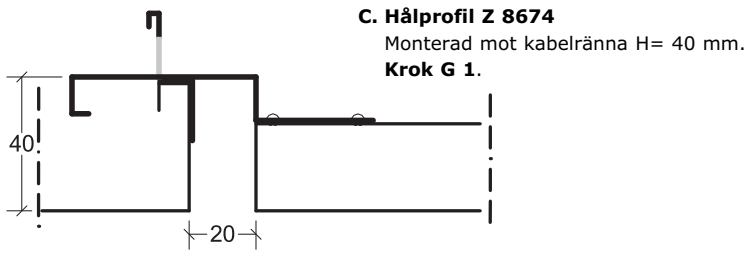

Itaab Lobby FK – plan Monteringsanvisning

E. Passkassett tillverkad med
U-profil 8654 och **Klämlist 8656.**