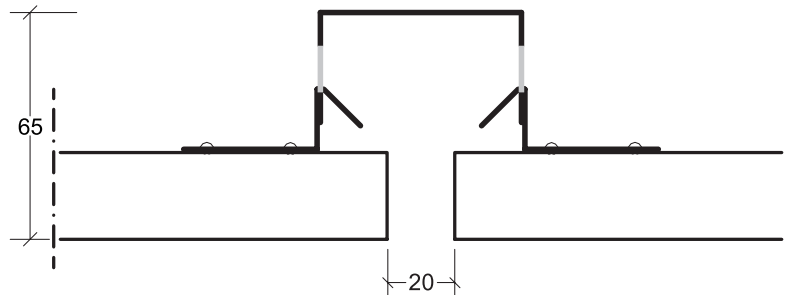

# Itaab Lobby FK – plan Monteringsanvisning

**B. Hålprofil U 8676**  
Dubbelupphängning. **Krok U 2.**

Fortsättning på sidan 2 →

# Itaab Lobby FK – plan Monteringsanvisning

**E. Passkassett** tillverkad med  
**U-profil 8654** och **Klämlist 8656.**

**Bärok/Skarv 8677-BSK**

**Bärok/Skarv 8679-B**

**Bärok/Skarv 8676-BSK**

**Konsol 9680**