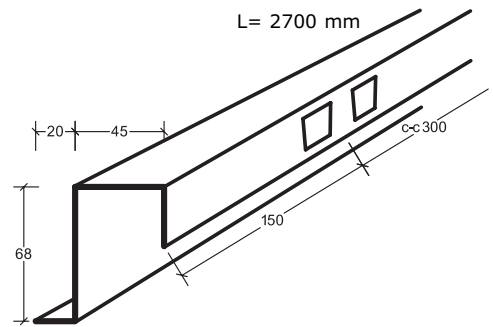

# Itaab Lobby FK – plan Monteringsanvisning

**B. Hålprofil U 8676**  
Dubbelupphängning. **Krok U 2.**

Fortsättning på sidan 2 →

# Itaab Lobby FK – plan Monteringsanvisning

**E. Passkassett** tillverkad med  
**U-profil 8654** och **Klämlist 8656.**

**Bärok/Skarv 8677-BSK**

**Bärok/Skarv 8679-B**

**Bärok/Skarv 8676-BSK**

**Konsol 9680**