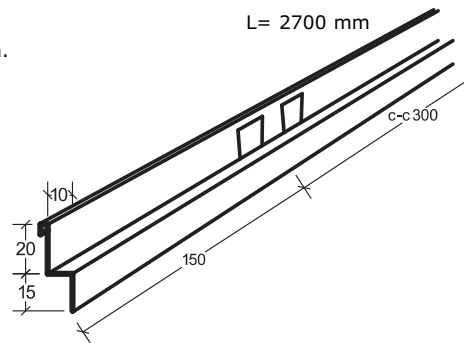

# Itaab Lobby FK – plan Monteringsanvisning

**B. Hålprofil U 8676**  
Dubbelupphängning. **Krok U 2.**

Fortsättning på sidan 2 →

# Itaab Lobby FK – plan Monteringsanvisning

**E. Passkassett** tillverkad med  
**U-profil 8654** och **Klämlist 8656.**

**Bärok/Skarv 8677-BSK**

**Bärok/Skarv 8679-B**

**Bärok/Skarv 8676-BSK**

**Konsol 9680**