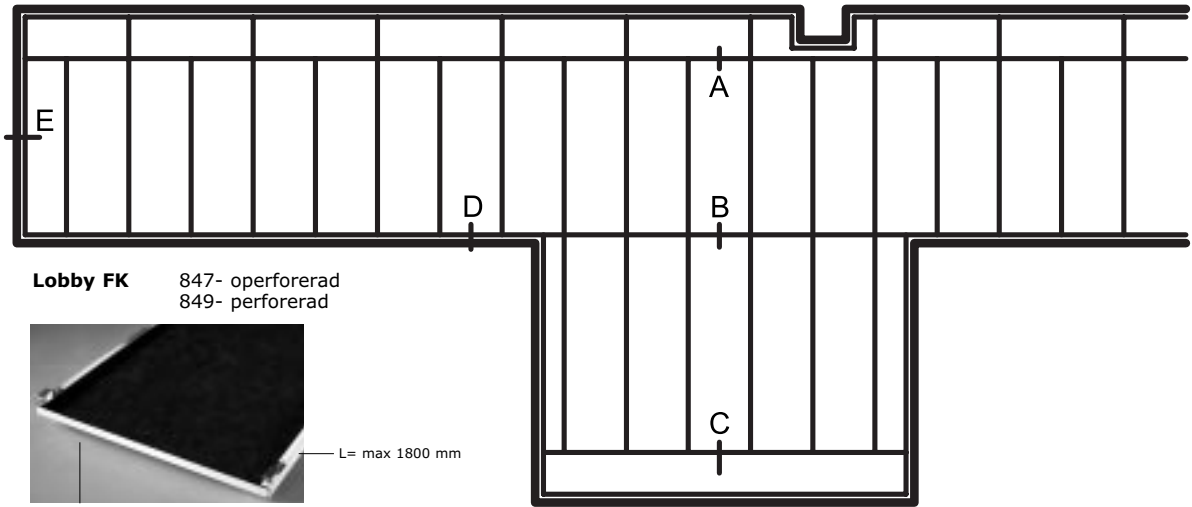

# Itaab Lobby FK – plan Monteringsanvisning

**B. Hålprofil U 8676**  
Dubbelupphängning. **Krok U 2.**

Fortsättning på sidan 2 →

# Itaab Lobby FK – plan Monteringsanvisning

**E. Passkassett** tillverkad med  
**U-profil 8654** och **Klämlist 8656.**

**Bärok/Skarv 8677-BSK**

**Bärok/Skarv 8679-B**

**Bärok/Skarv 8676-BSK**

**Konsol 9680**