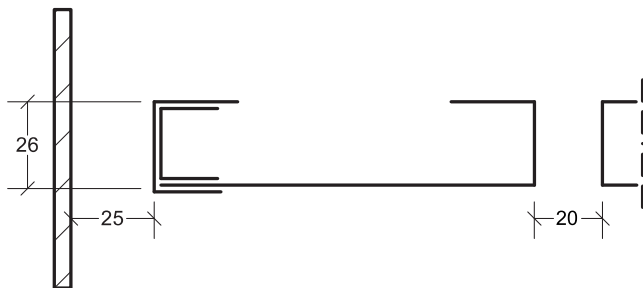

# Itaab Lobby FK – plan Monteringsanvisning

**B. Hålprofil U 8676**  
Dubbelupphängning. **Krok U 2.**

Fortsättning på sidan 2 →

# Itaab Lobby FK – plan Monteringsanvisning

**E. Passkassett** tillverkad med  
**U-profil 8654** och **Klämlist 8656.**

**Bärok/Skarv 8677-BSK**

**Bärok/Skarv 8679-B**

**Bärok/Skarv 8676-BSK**

**Konsol 9680**