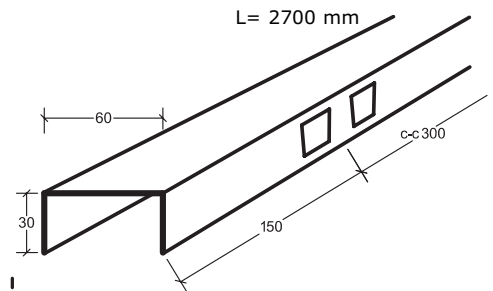

# Itaab Lobby FK – plan Monteringsanvisning

**B. Hålprofil U 8676**  
Dubbelupphängning. **Krok U 2.**

Fortsättning på sidan 2 →

# Itaab Lobby FK – plan Monteringsanvisning

**E. Passkassett** tillverkad med  
**U-profil 8654** och **Klämlist 8656.**

**Bärok/Skarv 8677-BSK**

**Bärok/Skarv 8679-B**

**Bärok/Skarv 8676-BSK**

**Konsol 9680**