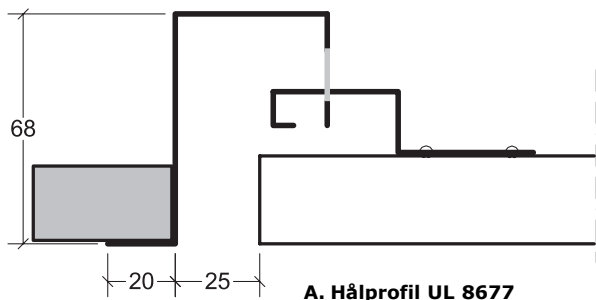

# Itaab Lobby FK – plan Monteringsanvisning

**Lobby FK** 847- operforerad  
849- perforerad

B= 580 mm

L= max 1800 mm

**A. Hålprofil UL 8677**  
Monterad mot fasta tak. **Krok G 2.**

**B. Hålprofil U 8676**  
Dubbelupphängning. **Krok U 2.**