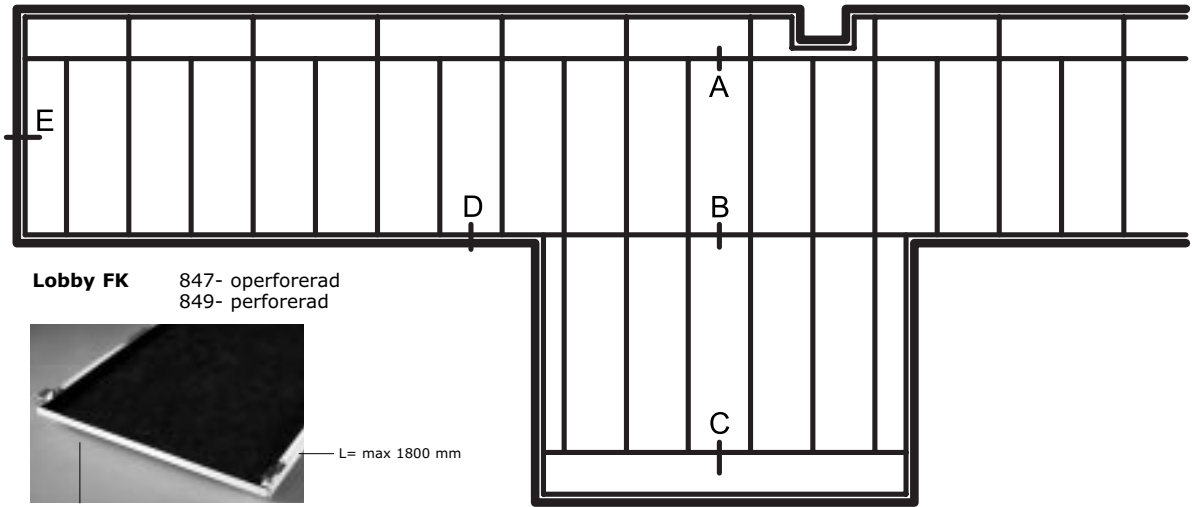

# Itaab Lobby FK – plan Monteringsanvisning

**Lobby FK** 847- operforerad  
849- perforerad

B= 580 mm

L= max 1800 mm

**A. Hålprofil UL 8677**  
Monterad mot fasta tak. **Krok G 2.**

**B. Hålprofil U 8676**  
Dubbelupphängning. **Krok U 2.**

# Itaab Lobby FK – plan Monteringsanvisning

**Bärok/Skarv 8677-BSK**

**Bärok/Skarv 8679-B**

**Bärok/Skarv 8676-BSK**

**Konsol 9680**

**Pendel**