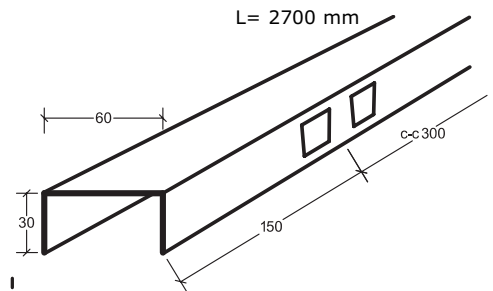

# Itaab Lobby FK – plan Monteringsanvisning

**Lobby FK** 847- operforerad  
849- perforerad

B= 580 mm

L= max 1800 mm

**A. Hålprofil UL 8677**  
Monterad mot fasta tak. **Krok G 2.**

**B. Hålprofil U 8676**  
Dubbelupphängning. **Krok U 2.**