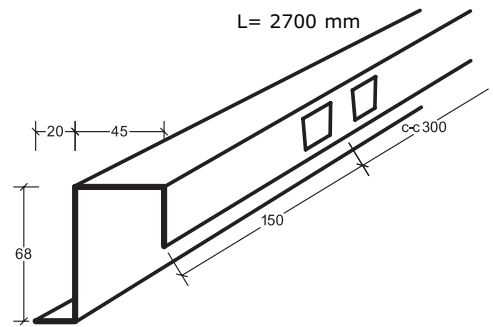

# Itaab Lobby FK – plan Monteringsanvisning

**Lobby FK** 847- operforerad  
849- perforerad

B= 580 mm

L= max 1800 mm

**A. Hålprofil UL 8677**  
Monterad mot fasta tak. **Krok G 2.**

**B. Hålprofil U 8676**  
Dubbelupphängning. **Krok U 2.**