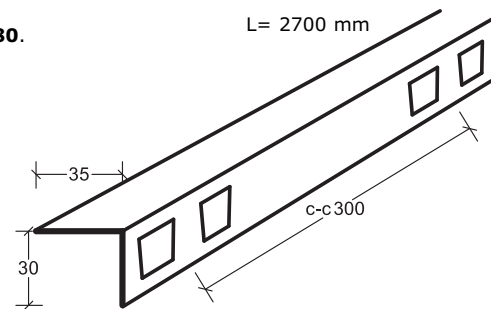

Itaab Lobby FK – plan Monteringsanvisning