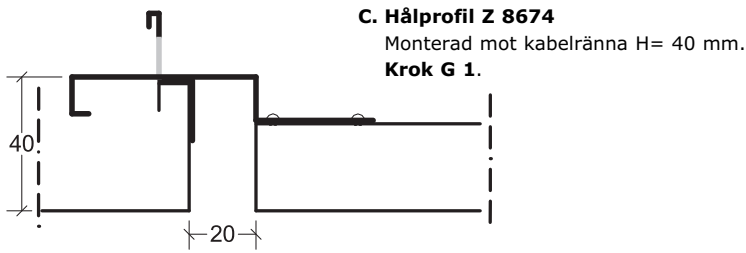

Itaab Lobby FK – plan Monteringsanvisning