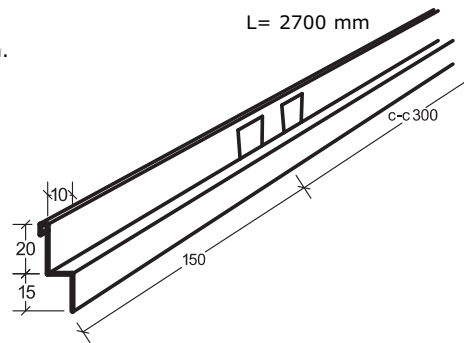

Itaab Lobby FK – plan Monteringsanvisning