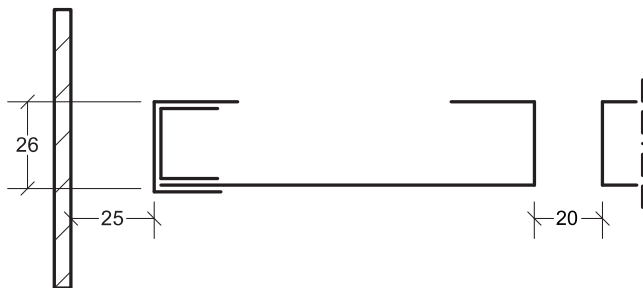

Itaab Lobby FK – plan Monteringsanvisning