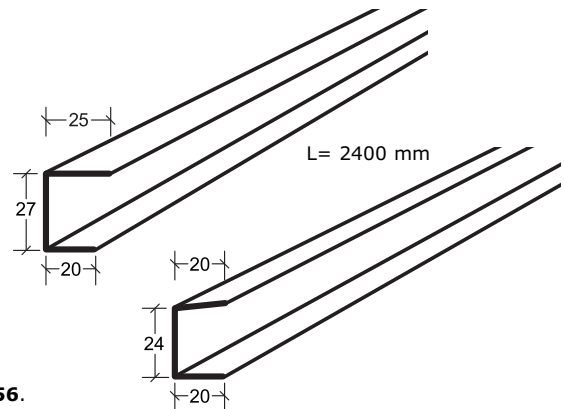

Itaab Lobby FK – plan Monteringsanvisning