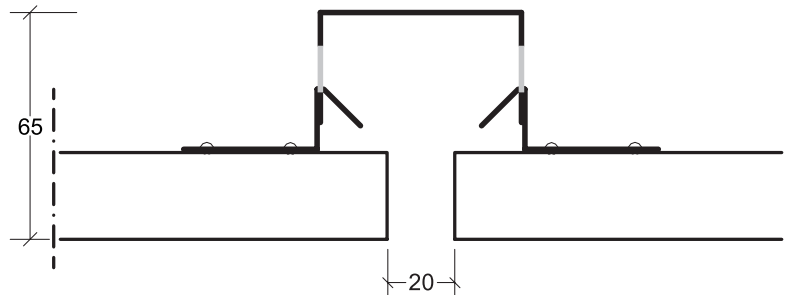

# Itaab Lobby FK – plan Monteringsanvisning

**Lobby FK** 847- operforerad  
849- perforerad

B= 580 mm

L= max 1800 mm

**A. Hålprofil UL 8677**  
Monterad mot fasta tak. **Krok G 2.**

**B. Hålprofil U 8676**  
Dubbelupphängning. **Krok U 2.**