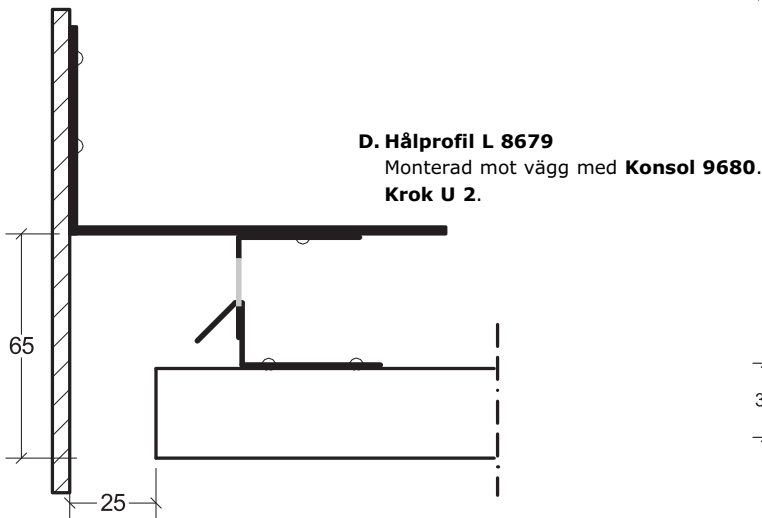

Itaab Lobby FK – plan Monteringsanvisning