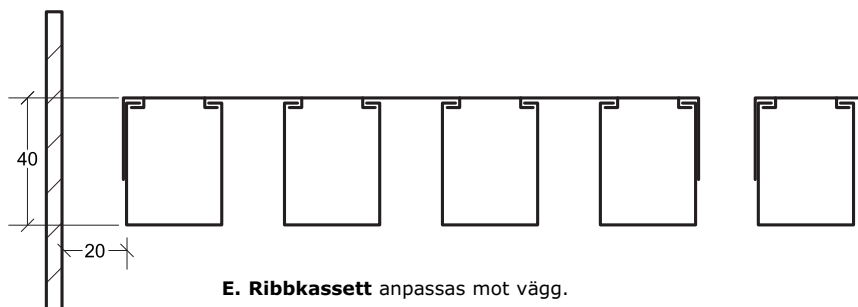

Itaab Lobby FB – ribb Monteringsanvisning

Fortsättning på sidan 2 →

Itaab Lobby FB – ribb

Monteringsanvisning

C. Hakprofil KR 9867
Monterad mot kabelränna.

D. Hakprofil V 9679
Monterad mot vägg
med **Konsol 9680**.

D alt. Hakprofil VU 9670
Monterad mot vägg.

E. Ribbkassett anpassas mot vägg.

Bärök/Skarv 9676-BSK

Bärök/Skarv 9677-BSK

Skarv 9679-SK

Konsol 9680

Pendel

Överdel
9707