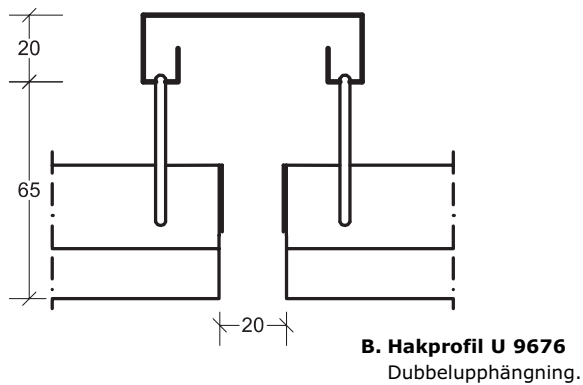

Itaab Lobby FB – ribb Monteringsanvisning

Fortsättning på sidan 2 →

Itaab Lobby FB – ribb

Monteringsanvisning

C. Hakprofil KR 9867
Monterad mot kabelränna.

D. Hakprofil V 9679
Monterad mot vägg
med **Konsol 9680**.

D alt. Hakprofil VU 9670
Monterad mot vägg.

E. Ribbkassett anpassas mot vägg.

Bärök/Skarv 9676-BSK

Bärök/Skarv 9677-BSK

Skarv 9679-SK

Konsol 9680

Pendel

Överdel
9707