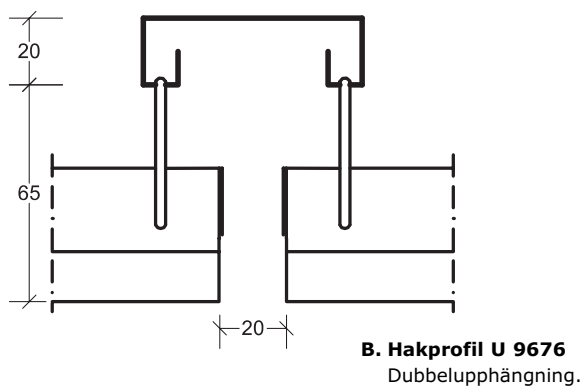

Itaab Lobby FB – ribb Monteringsanvisning

Fortsättning på sidan 2 →

Itaab Lobby FB – ribb

Monteringsanvisning

C. Hakprofil KR 9867
Monterad mot kabelränna.

D. Hakprofil V 9679
Monterad mot vägg
med **Konsol 9680**.

D alt. Hakprofil VU 9670
Monterad mot vägg.

E. Ribbkassett anpassas mot vägg.

Bärök/Skarv 9676-BSK

Bärök/Skarv 9677-BSK

Skarv 9679-SK

Konsol 9680

Pendel

Överdel
9707