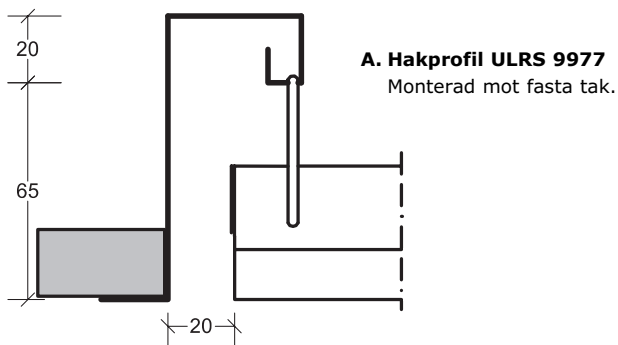

Itaab Lobby FB – ribb Monteringsanvisning

Fortsättning på sidan 2 →

Itaab Lobby FB – ribb

Monteringsanvisning

C. Hakprofil KR 9867
Monterad mot kabelränna.

D. Hakprofil V 9679
Monterad mot vägg
med **Konsol 9680**.

D alt. Hakprofil VU 9670
Monterad mot vägg.

E. Ribbkassett anpassas mot vägg.

Bärök/Skarv 9676-BSK

Bärök/Skarv 9677-BSK

Skarv 9679-SK

Konsol 9680

Pendel

Överdel
9707