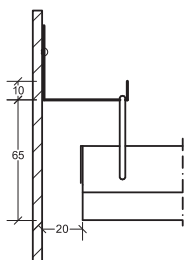

Itaab Lobby FB – ribb Monteringsanvisning

Fortsättning på sidan 2 →

Itaab Lobby FB – ribb

Monteringsanvisning

C. Hakprofil KR 9867
Monterad mot kabelränna.

D. Hakprofil V 9679
Monterad mot vägg
med **Konsol 9680**.

D alt. Hakprofil VU 9670
Monterad mot vägg.

E. Ribbkassett anpassas mot vägg.

Bärök/Skarv 9676-BSK

Bärök/Skarv 9677-BSK

Skarv 9679-SK

Konsol 9680

Pendel

Överdel
9707