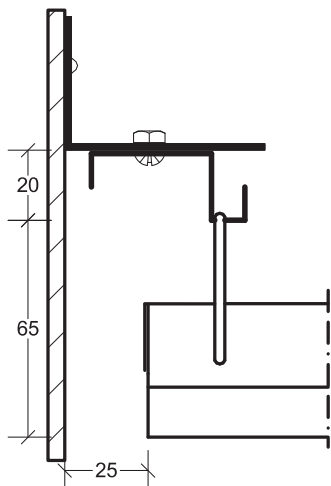

Itaab Lobby FB – ribb Monteringsanvisning

Fortsättning på sidan 2 →

Itaab Lobby FB – ribb

Monteringsanvisning

C. Hakprofil KR 9867
Monterad mot kabelränna.

D. Hakprofil V 9679
Monterad mot vägg
med **Konsol 9680**.

D alt. Hakprofil VU 9670
Monterad mot vägg.

E. Ribbkassett anpassas mot vägg.

Bärök/Skarv 9676-BSK

Bärök/Skarv 9677-BSK

Skarv 9679-SK

Konsol 9680

Pendel

Överdel
9707