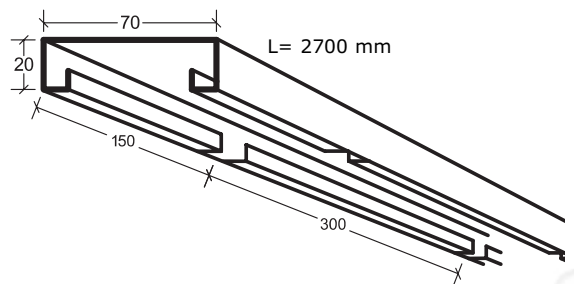

Itaab Lobby FB – ribb Monteringsanvisning

Fortsättning på sidan 2 →

Itaab Lobby FB – ribb

Monteringsanvisning

C. Hakprofil KR 9867
Monterad mot kabelränna.

D. Hakprofil V 9679
Monterad mot vägg
med **Konsol 9680**.

D alt. Hakprofil VU 9670
Monterad mot vägg.

E. Ribbkassett anpassas mot vägg.

Bärök/Skarv 9676-BSK

Bärök/Skarv 9677-BSK

Skarv 9679-SK

Konsol 9680

Pendel

Överdel
9707