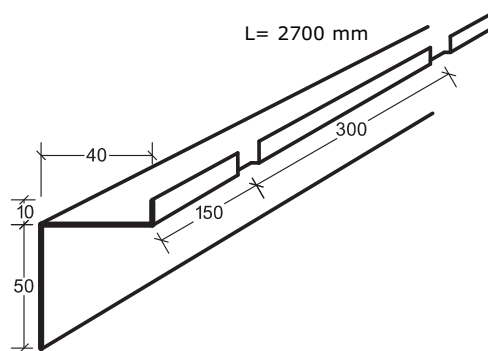

Itaab Lobby FB – ribb Monteringsanvisning

Fortsättning på sidan 2 →

Itaab Lobby FB – ribb

Monteringsanvisning

C. Hakprofil KR 9867
Monterad mot kabelränna.

D. Hakprofil V 9679
Monterad mot vägg
med **Konsol 9680**.

D alt. Hakprofil VU 9670
Monterad mot vägg.

E. Ribbkassett anpassas mot vägg.

Bärök/Skarv 9676-BSK

Bärök/Skarv 9677-BSK

Skarv 9679-SK

Konsol 9680

Pendel

Överdel
9707