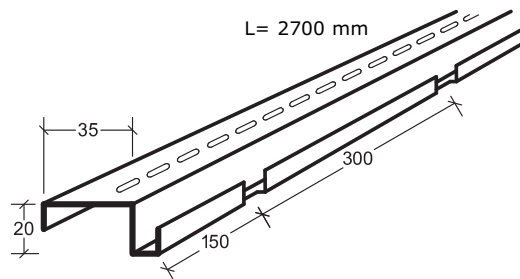

Itaab Lobby FB – ribb Monteringsanvisning

Fortsättning på sidan 2 →

Itaab Lobby FB – ribb

Monteringsanvisning

C. Hakprofil KR 9867
Monterad mot kabelränna.

D. Hakprofil V 9679
Monterad mot vägg
med **Konsol 9680**.

D alt. Hakprofil VU 9670
Monterad mot vägg.

E. Ribbkassett anpassas mot vägg.

Bärök/Skarv 9676-BSK

Bärök/Skarv 9677-BSK

Skarv 9679-SK

Konsol 9680

Pendel

Överdel
9707