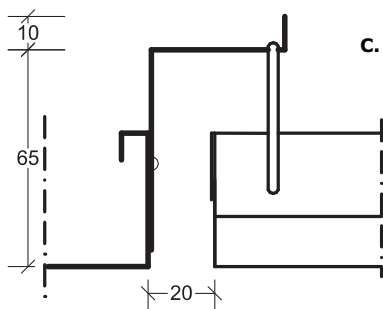

Itaab Lobby FB – ribb Monteringsanvisning

Fortsättning på sidan 2 →

Itaab Lobby FB – ribb

Monteringsanvisning

C. Hakprofil KR 9867
Monterad mot kabelränna.

D. Hakprofil V 9679
Monterad mot vägg
med **Konsol 9680**.

D alt. Hakprofil VU 9670
Monterad mot vägg.

E. Ribbkassett anpassas mot vägg.

Bärök/Skarv 9676-BSK

Bärök/Skarv 9677-BSK

Skarv 9679-SK

Konsol 9680

Pendel

Överdel
9707