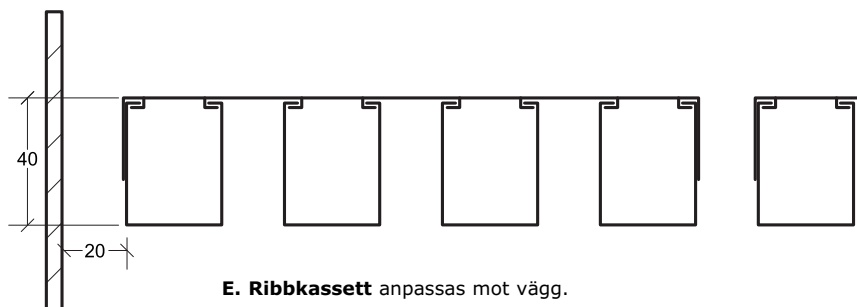

Itaab Lobby FB – ribb Monteringsanvisning

Fortsättning på sidan 2 →

Itaab Lobby FB – ribb

Monteringsanvisning

C. Hakprofil KR 9867
Monterad mot kabelränna.

D. Hakprofil V 9679
Monterad mot vägg
med **Konsol 9680**.

D alt. Hakprofil VU 9670
Monterad mot vägg.

E. Ribbkassett anpassas mot vägg.

Bärök/Skarv 9676-BSK

Bärök/Skarv 9677-BSK

Skarv 9679-SK

Konsol 9680

Pendel

Överdel
9707