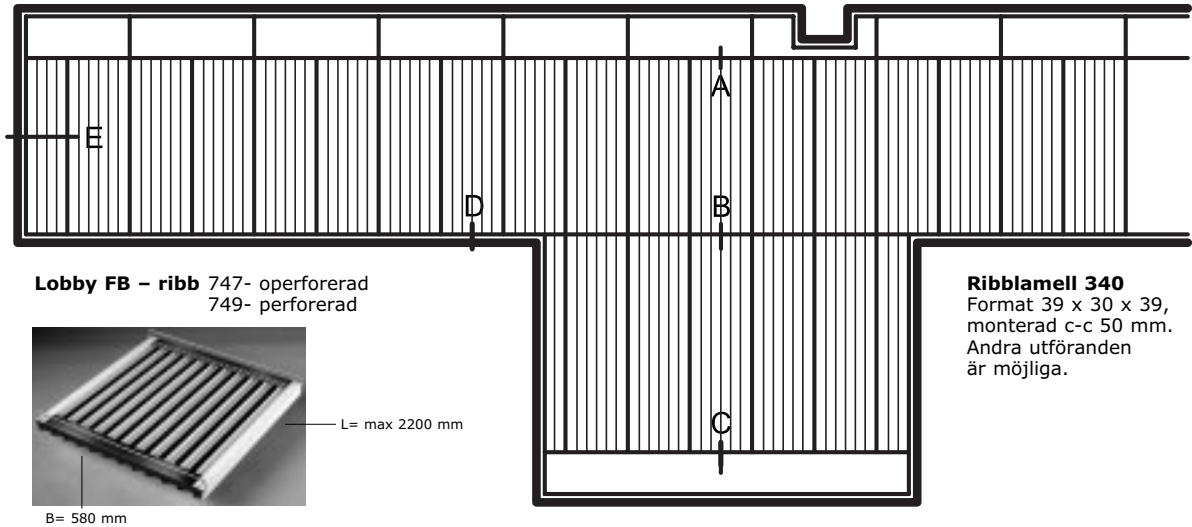

Itaab Lobby FB – ribb Monteringsanvisning

Fortsättning på sidan 2 →

Itaab Lobby FB – ribb

Monteringsanvisning

C. Hakprofil KR 9867
Monterad mot kabelränna.

D. Hakprofil V 9679
Monterad mot vägg
med **Konsol 9680**.

D alt. Hakprofil VU 9670
Monterad mot vägg.

E. Ribbkassett anpassas mot vägg.

Bärök/Skarv 9676-BSK

Bärök/Skarv 9677-BSK

Skarv 9679-SK

Konsol 9680

Pendel

Överdel
9707