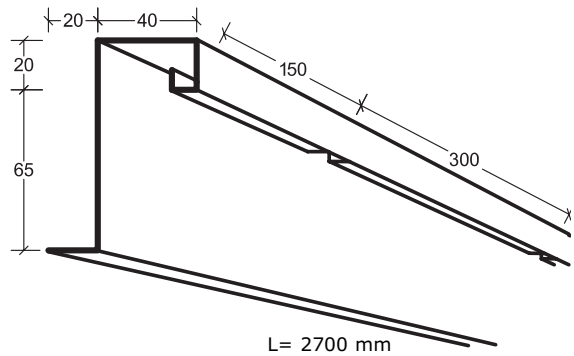

Itaab Lobby FB – ribb Monteringsanvisning

Fortsättning på sidan 2 →

Itaab Lobby FB – ribb

Monteringsanvisning

C. Hakprofil KR 9867
Monterad mot kabelränna.

D. Hakprofil V 9679
Monterad mot vägg
med **Konsol 9680**.

D alt. Hakprofil VU 9670
Monterad mot vägg.

E. Ribbkassett anpassas mot vägg.

Bärök/Skarv 9676-BSK

Bärök/Skarv 9677-BSK

Skarv 9679-SK

Konsol 9680

Pendel

Överdel
9707