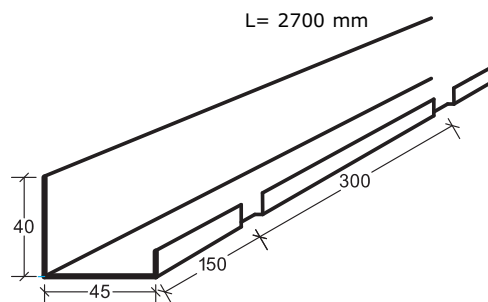

E. Ribbkassett anpassas mot vägg.