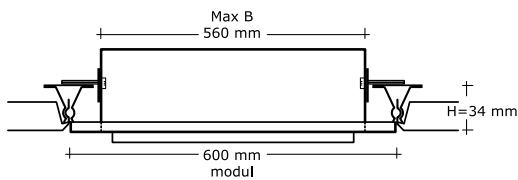

Itaab Kasset C

Monteringsanvisning

Bärkonstruktion

Bärkonstruktion av klämprofil, clipsad mot T-profil: H=38 B=24 mm.

Klämprofil 8871

Skarvbleck 8872

Skuggprofil med nabb 8858

L-profil med nabb 8859

Montering

Bärprofil T-24 max 500 mm från vägg,
därefter c-c 1200-1500 mm.
Pendel max 600 mm från vägg,
därefter c-c 1200 mm.

Tillbehör, se baksidan →

Itaab Kasset C

Tillbehör

Inspektionslucka 8896-C

Infällning av belysningsarmatur