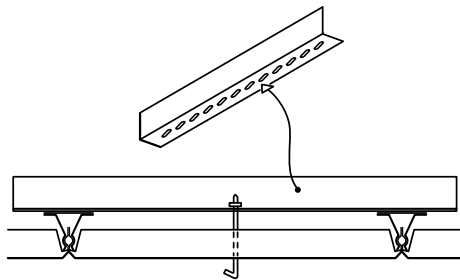

Armatur/dekorationsbärare 8874