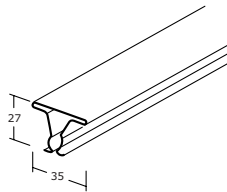

Itaab Kasset C

Monteringsanvisning

Bärkonstruktion

Bärkonstruktion av klämprofil, clipsad mot T-profil: H=38 B=24 mm.

Klämprofil 8871

Skarvbleck 8872

Skuggprofil med nabb 8858

L-profil med nabb 8859

Montering

Bärprofil T-24 max 500 mm från vägg,
därefter c-c 1200-1500 mm.
Pendel max 600 mm från vägg,
därefter c-c 1200 mm.

Tillbehör, se baksidan →

Itaab Kasset C

Tillbehör

Inspektionslucka 8896-C

Infällning av belysningsarmatur