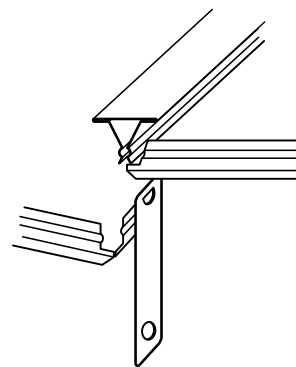

Demonteringsverktyg 8804