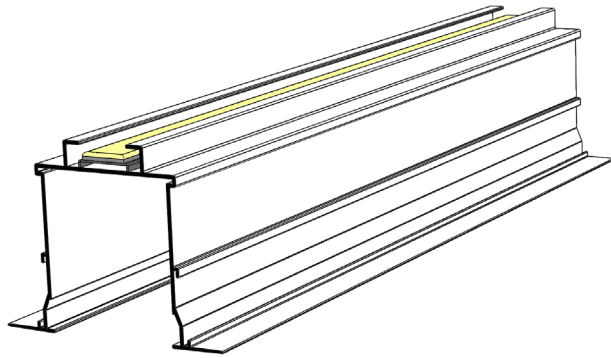

BELYSNING

LineConnect-up

ANVÄNDNINGSSOMRÅDEN:

BUTIKER
MÖTESPLATSER
RECEPTIONER
ENTRÉER

LineConnect-up är en lättmonterad armatur-insats till Line3000, och skapar en ljussättning uppåt. Ett häftigt alternativ i kombination med våra transparenta tak.

LineConnect-up

Armatursatsen LineConnect-up och *Line3000* ingår i samma koncept, där satsen är skapad för enkel installation i en redan monterad profil. LineConnect-up skapar ett ljusflöde ovanför innertaket, en häftig effekt i kombination med våra transparenta tak. LineConnect-up bygger på den senaste LED- tekniken och har ca. 25 000 timmars drifttid. Den finns i två styrkor; Regular och Power där den sistnämde är till för tak nedpendlade längre än 500mm.

Line3000 är en strängsprutad hattprofil framtagen med fokus på design, integration och funktion. Den har många fördelar så som; hög stabilitet, funktionell lösning vid skarvning samt pendlning och möjlighet för flera belysningsalternativ. Begränsningarna är få då den smarta uppläggningsskanten gör det möjligt för många olika takalternativ.

>> Läs mer om [Line3000](#) (Webb)

Föreskrivning

LineConnect-up

Effekt:

BELYSNINGSSARMATUR LED
Armatursats, anpassad för Line3000.

MÅTT

Standardlängd: 2000mm.

TEKNISK DATA