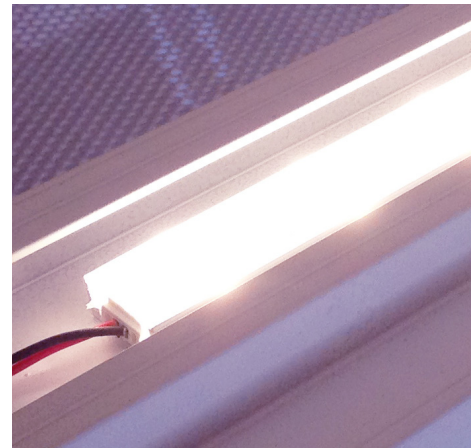

Monterad LineConnect-up

Artikelnummer	Armatortyp	Effekt	Längd	Vikt
LCU20-L	LineConnect-up	10/25W	2000	-