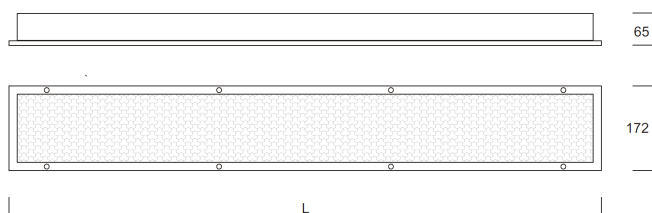

Artikel nummer	Armatur Typ	Effekt [w]	Längd [mm]	Bredd [mm]	Höjd [mm]	Vikt [kg]	Ant./ kart.
S1-21	Itaab Safe T5 21W HF	21	905	172	65	3,1	1
S1-39	Itaab Safe T5 39W HF	39	905	172	65	3,1	1
S1-28	Itaab Safe T5 28W HF	28	1205	172	65	4,2	1
S1-54	Itaab Safe T5 54W HF	54	1205	172	65	4,2	1
S1-35	Itaab Safe T5 35W HF	35	1505	172	65	5,2	1
S1-80	Itaab Safe T5 80W HF	80	1505	172	65	5,2	1

Vi förbehåller oss rätten till ändringar av mått och specifikationer.