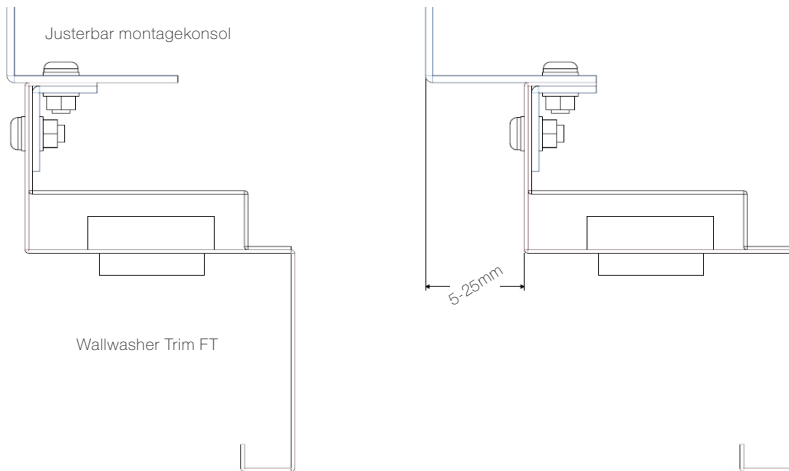

BELYSNING

Wallwasher Trim, anpassad efter ytans utformning - GLASVASEN, MALMÖ.

WALLWASHER TRIM

En släpljusarmatur utvecklad för att passa flera typer av undertak. Systemet skapar en obruten ljuslinje och anpassas helt efter ytans utformning.

ANVÄNDNINGSSOMRÅDEN: KÖPCENTRUM
 BUTIKER
 KORRIDORER
 ENTRÉER

Wallwasher Trim (skugga) går även att beställas i svängt utförande fr. radie=1000.

WALLWASHER TRIM

Belysningen sitter integrerad i takets väggprofiler. Med ett noga studerat mått mellan modulerna, skapas ett markant sken som får väggarna att framstå som lysande.

Varje armatur drivs av en tillhörande driver. Konstruktionen är enkel och smidig där vidarekoppling sker via 5-poliga plintar och mellankopplingskablar.

Armaturen finns i två standardmodeller; -FT och -Skugga där den sistnämnda även kan fås i radiell utformning. Wallwasher Trim kan även anpassas efter flera taktyper.

Artikelnummer	Armaturtyp	Effekt w/m	Fr. Längd mm	Bredd mm	Höjd mm	Vikt kg/m
WWTSK-L	Wallwasher Trim SK	19W	600	78	90	-
WWTFT-L	Wallwasher Trim FT	19W	600	75	115	-
WWTFB-L	Wallwasher Trim FB	19W	600	75	115	-
WWTFK-L	Wallwasher Trim FK	19W	600	75	115	-