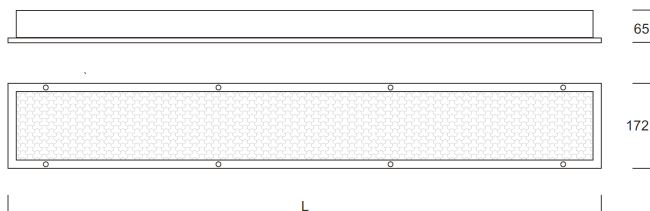

Artikel nummer	Armatur Typ	Effekt [W]	Längd [mm]	Bredd [mm]	Höjd [mm]	Vikt [kg]	Ant./Kart.
SL-192	Itaab Safe LED 19,2W	19,2	905	172	65	3,1	1
SL-256	Itaab Safe LED 25,6W	25,6	1205	172	65	4,2	1
SL-320	Itaab Safe LED 30W	30	1505	172	65	5,2	1

Vi förbehåller oss rätten till ändringar av mått och specifikationer.