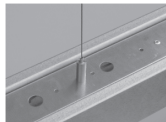

BELYSNING

Stripe

ANVÄNDNINGSSOMRÅDEN:

KONTOR
KORRIDORER
ENTRÉER
PUBLIKA MILJÖER

Stripe är anpassad för att fungera tillsammans med Itaabs systemundertak 200A.

Stripe med lamellraster

Stripe med opal bländskydd

Stripe med reflektor raster

Snabbkoppling
Wieland Mini, (tillval).

Pendelfäste vajer, (tillval).

Montagekonsol
bygg höjd 20mm, (tillval).

Montagekonsol
bygg höjd 25mm, (medföljer).

Stripe

Stripe är infällnings- och pendlingsbar. Infällning sker med fördel i Itaabs installationsprofil.

Armaturen är försedd med ett bländskydd av Opal High Transmission men kan även fås med ett bländskydd i form av aluminium raster. Genom den sinnrika konstruktionen är den mycket lättmonterad.

I grundutförande förses den med en 2,5 meter kabel och stickpropp, men kan utrustas med snabbkopplingsystem som ytterligare underlättar montage och installation.

BLÄNSKYDD
Lackerat lamellraster.
High Transmission Opalskiva.
Höggjans aluminium.

REFLEKTOR
Metalliserad aluminium.

MONTERING/INSTALLATION
Monteras i Itaab profil, annat bärande underlag, eller pendlas fritt.
Två st. montagekonsoler medföljer.