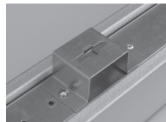

BELYSNING

Stripe

ANVÄNDNINGSSOMRÅDEN:

KONTOR
KORRIDORER
ENTRÉER
PUBLIKA MILJÖER

Stripe är anpassad för att fungera tillsammans med Itaabs systemundertak 200A.

Stripe med lamellraster

Stripe med opal bländskydd

Stripe med reflektor raster

Snabbkoppling
Wieland Mini, (tillval).

Pendelfäste vajer, (tillval).

Montagekonsol
bygg höjd 20mm, (tillval).

Montagekonsol
bygg höjd 25mm, (medföljer).

Stripe

Stripe är infällnings- och pendlingsbar. Infällning sker med fördel i Itaabs installationsprofil.

Armaturen är försedd med ett bländskydd av Opal High Transmission men kan även fås med ett bländskydd i form av aluminium raster. Genom den sinnrika konstruktionen är den mycket lättmonterad.

I grundutförande förses den med en 2,5 meter kabel och stickpropp, men kan utrustas med snabbkopplingsystem som ytterligare underlättar montage och installation.

BLÄNSKYDD
Lackerat lamellraster.
High Transmission Opalskiva.
Höggjans aluminium.

REFLEKTOR
Metalliserad aluminium.

MONTERING/INSTALLATION
Monteras i Itaab profil, annat bärande underlag, eller pendlas fritt.
Två st. montagekonsoler medföljer.