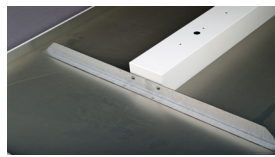

BELYSNING

Stripe Infälld

ANVÄNDNINGSSOMRÅDEN:

KORRIDORER
ENTRÉER
LEDNINGSSTRÅK I KONTORSLANDSKAP
SJUKHUS

Stripe Infälld är anpassad för infällning i många typer av undertak;
metalltak, gipstak, trätak mm.
Armaturen finns i både T5- och LED-utförande.

Stripe infälld Opal

Stripe infälld Lamellraster

Gipsbygel

Vinkel för plåttak

Stripe Infälld

Stripe Infälld är anpassad för infällning i många typer av undertak; metalltak, gipstak, trätak mm. Genom de sinnrika montagedetaljerna är montage lätt att utföra. Stripe Infälld finns i både T5 och LED.

Armatyren är försedd med ett bländskydd av Opal High Transmission men kan även fås med ett bländskydd i form av aluminium raster.

I grundutförande förses den med en 2,5 meter kabel och stickpropp, men kan utrustas med snabbkopplingssystem som ytterligare underlättar montage och installation.

Stripe Infälld går att få i valfri kulör men standardkulörer är; aluzink naturell, silver eller vit.

Föreskrivning

Stripe Infälld _____

Effekt: _____

BELYSNINGSSARMATUR T5 / LED

Infällningsbar armatur

DESIGN