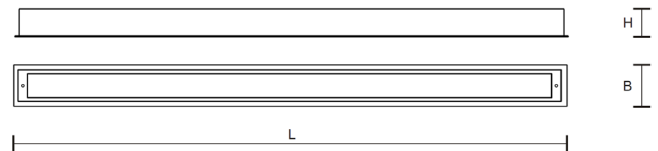

Montagekonsol 20mm.

CE IP20

Artikelnummer	Armatyrtyp	Effekt	Längd	Bredd	Höjd	Vikt
STR9-T5-i	Stripe infälld T5	21/39W	903	79	55	-
STR12-T5-i	Stripe infälld T5	28/54W	1203	79	55	-
STR15-T5-i	Stripe infälld T5	35/80W	1503	79	55	-
STR9-L-i	Stripe infälld LED	20W	903	79	55	-
STR12-L-i	Stripe infälld LED	26W	1203	79	55	-
STR15-L-i	Stripe infälld LED	33W	1503	79	55	-