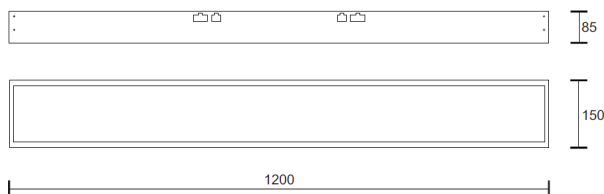

Artikel nummer	Armatur Typ	Effekt [W]	Längd [mm]	Bredd [mm]	Höjd [mm]	Antal/kart.
LLFT128	Lobby Light FT	1x28	1200	150	85	1

Vi förbehåller oss rätten till ändringar av mått och specifikationer.