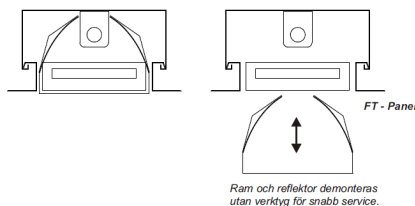

Artikel nummer	Armatur Typ	Effekt [W]	Längd [mm]	Bredd [mm]	Höjd [mm]	Antal/kart.
LLFT128	Lobby Light FT	1x28	1200	150	85	1

Vi förbehåller oss rätten till ändringar av mått och specifikationer.