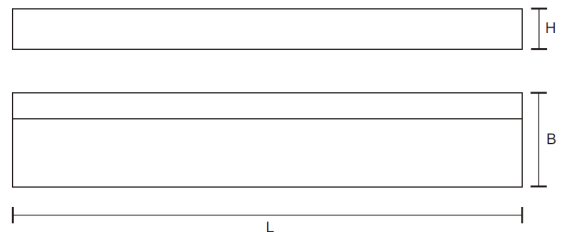

Artikel nummer	Armatur Typ	Effekt [W]	Längd [mm]	Bredd [mm]	Höjd [mm]
WWI 2-14/24	Wallwasher INF T5 2x14/24W	2x14/24W	595	220	95
WWI 2-28/54	Wallwasher INF T5 2x28/54W	2x28/54W	1195	220	95

Vi förbehåller oss rätten till ändringar av mått och specifikationer.