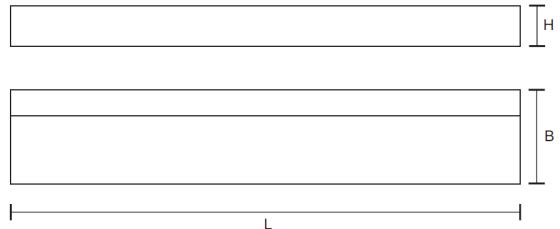

CE IP20

Artikel nummer	Armatur Typ	Effekt [W]	Längd [mm]	Bredd [mm]	Höjd [mm]
WWI 2-14/24	Wallwasher INF T5 2x14/24W	2x14/24W	595	220	95
WWI 2-28/54	Wallwasher INF T5 2x28/54W	2x28/54W	1195	220	95

Vi förbehåller oss rätten till ändringar av mått och specifikationer.