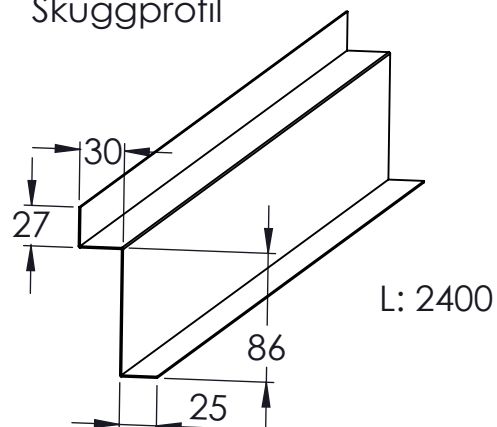

Itaab Systemtak 200A

Ingående detaljer

Hattprofil

Skuggprofil

Distanstag

Skarv/Bärok

Kassett 200A

Pendel