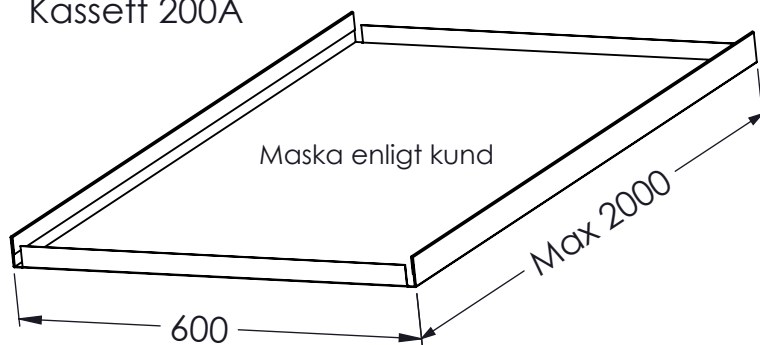

Itaab Systemtak 200A

Ingående detaljer

Hattprofil

Skuggprofil

Distanstag

Skarv/Bärok

Kassett 200A

Pendel