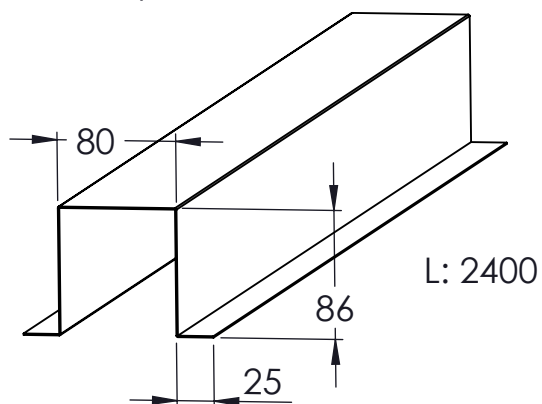

Itaab Systemtak 200A

Ingående detaljer

Hattprofil

Skuggprofil

Distanstag

Skarv/Bärok

Kassett 200A

Pendel