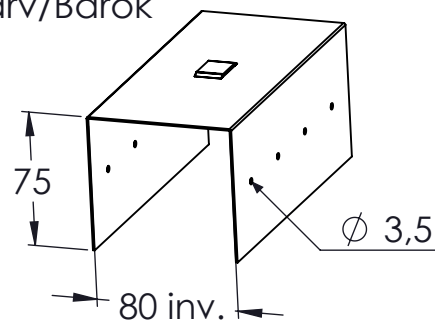

Itaab Systemtak 200A

Ingående detaljer

Hattprofil

Skuggprofil

Distanstag

Skarv/Bärok

Kassett 200A

Pendel