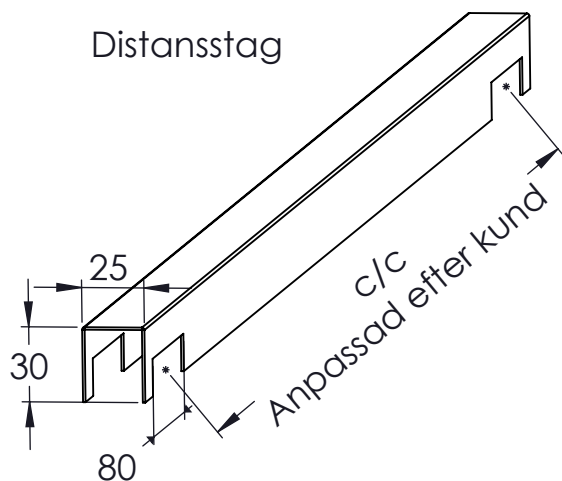

Itaab Systemtak 200A

Ingående detaljer

Hattprofil

Skuggprofil

Distanstag

Skarv/Bärok

Kassett 200A

Pendel