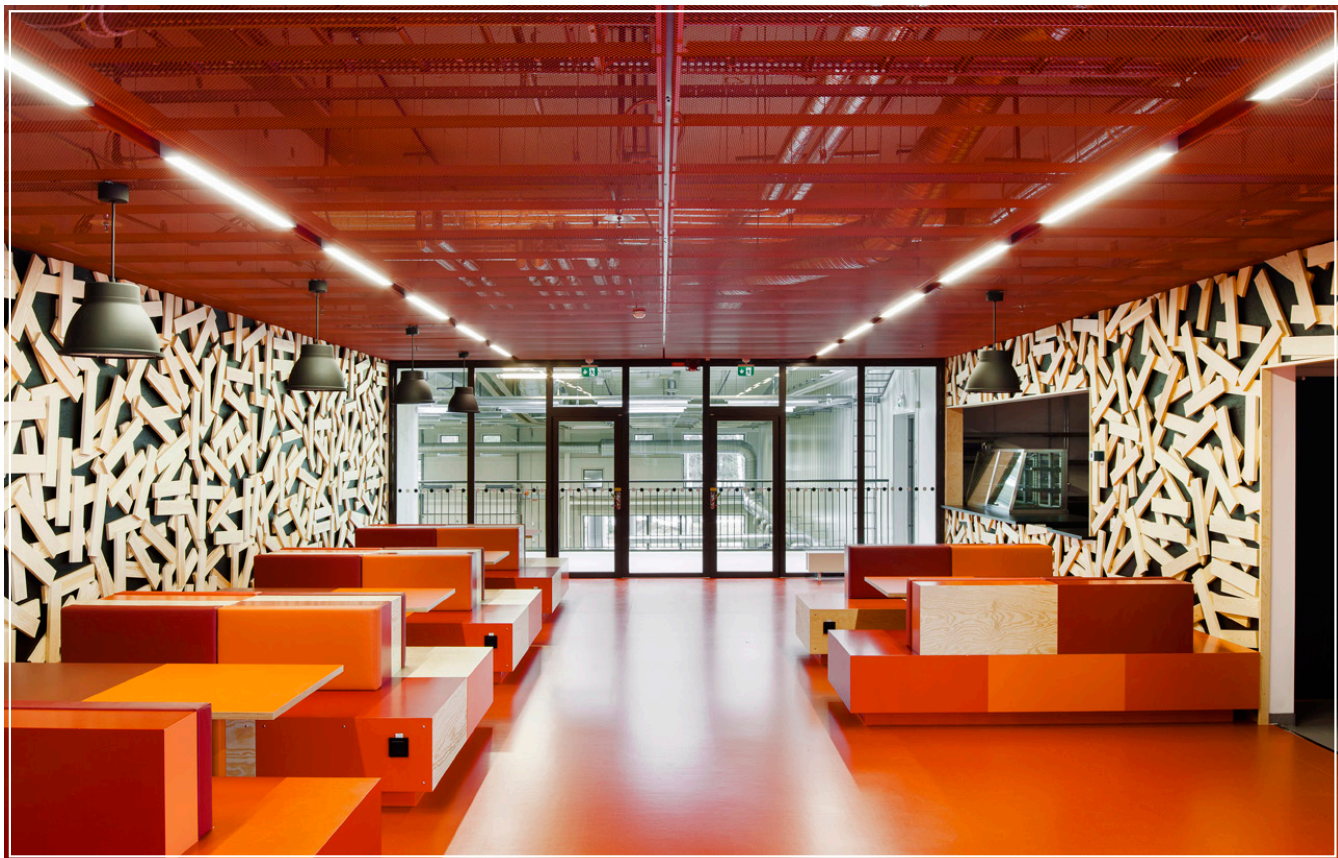

FÄLLBARA TAK

LOBBY FT

Itaab Lobby FT är ett fällbart undertak där kassetterna ligger dikt mot varandra och skapar på så sätt ett tätt undertak.

ANVÄNDNINGSSOMRÅDEN: KONTOR
KORRIDORER
PUBLIKA MILJÖER
ENTRÉER
HYGIENKRÄVANDE MILJÖER

FÄLLBARA TAK

LOBBY FT

Itaab Lobby FT är ett fällbart undertak där kassetterna ligger dikt mot varandra och skapar på så sätt ett tätt undertak. Lobby FT är snabbmonterat och mycket driftvänligt. De lackerade kassetterna har en hård, slät och smutsavvisande yta som gör att taket också passar i miljöer där det ställs högre krav på hygien.

Kassetterna monteras mellan bärprofiler fästa mot vägg eller frihängande pendlade bärprofiler. Alla kassetter kan fällas från valfri upphängningssida.

Lobby FT tillverkas av återvunnen aluminium men kan även levereras i andra material, exempelvis stålplåt, perforerade, operforerade eller i planvalsad sträckmetall. Perforerade kassetter levereras med svart ljudfilt.

Projekt: Fredriks yrkesgymnasium, Haninge | Lobby FT & Stripe.

MATERIAL

Aluminium, stål eller sträckmetall.

STORLEK

Längd: Max 2200 mm.

Bredd: 600 mm.

FÄRG

Vit 500 som standard.