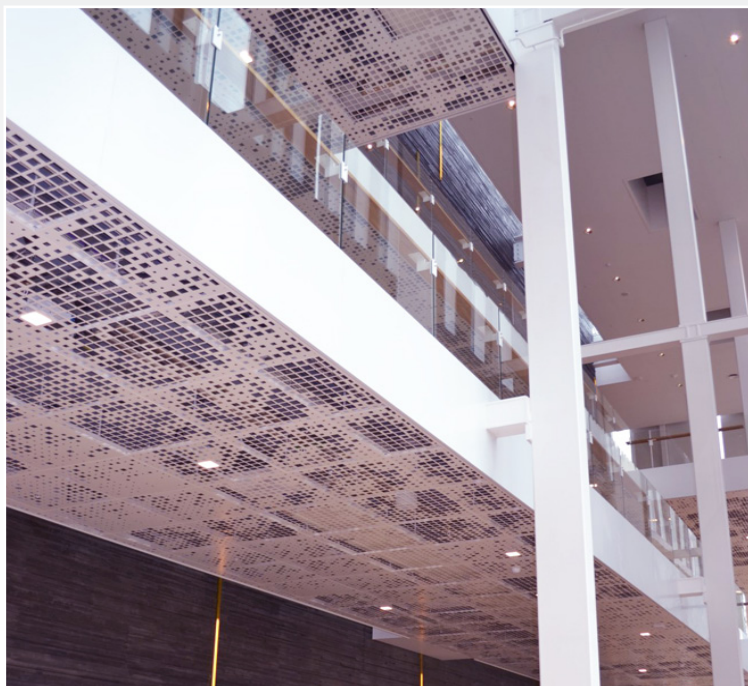

FÄLLBARA TAK

LOBBY DELTA

Lobby Delta har modulformat 900x900mm. Den genomtänkta fjäderkonstruktionen gör att systemet är tätt och samtidigt fällbart. Kassetten är utrustad med fjäderfäste på samtliga fyra kanter, vilket innebär fördelen att kunna vridas 360 grader. Detta underlättar en hel del vid valet av mönsterperforering.

Montage sker i med fjädrar, tillsammans med dolda upphängningsprofiler som pendlas från tak. Förutom standardperforering kan taket levereras med flertalet andra perforeringsmönster. Den täta konstruktionen gör möjligheten betydligt större att skapa ett helt eget och unikt mönstertak som sträcker sig över större ytor helt utan springor och glipor.

Perforerade kassetter har ljudfilt för akustikreglering. Kassetterna tillverkas av aluminium eller stål och har en hård, slät yta som håller sig fräsch i många år.

Projekt: Malmö Live, Malmö | Specialperforerat Lobby Delta.

MATERIAL

Aluminium eller stål.

STORLEK

Modul: 900x900 mm.

FÄRG

Vit 500 som standard.

Kan även beställas i matt klarlack, i valfri NCS-kulör eller i metallens naturliga färg.

PERFORERING

- 3,0/6,0 mm. (öa 23%).
- 5,0/10,0 mm. (öa 20%).

Kan beställas med andra perforeringar.

UNDERHÅLL

Metalltak har en hård och slät yta som är smutsavvisande. Rengöring utförs med fuktad trasa eller svamp och vid behov med mild tvållösning. Undvik alltför blöt rengöring om kassetten är försedd med ljudfilt då denna kan orsaka missfärgning av ytskiktet.

BELYSNINGSLTERNATIV

- Circle (TileLight)
- Square (TileLight)
- Halo (TileLight)
- Urban Light
- Ledvance M/L

FÖRESKRIVNING

Itaab Lobby Delta

Material: .....

Perforering: .....

Kulör: .....