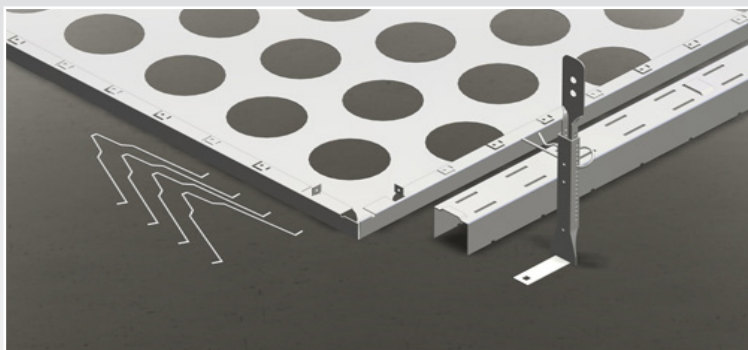

## LOBBY DELTA

Lobby Delta är ett undertak med modulformat 900x900mm. Den genomtänkta fjäderkonstruktionen gör att undertaket är tätt och samtidigt fällbart.

---

ANVÄNDNINGSSOMRÅDEN: KONTOR  
BUTIKER  
PUBLIKA MILJÖER  
KONSERTHUS

## LOBBY DELTA

Lobby Delta har modulformat 900x900mm. Den genomtänkta fjäderkonstruktionen gör att systemet är tätt och samtidigt fällbart. Kassetten är utrustad med fjäderfäste på samtliga fyra kanter, vilket innebär fördelen att kunna vridas 360 grader. Detta underlättar en hel del vid valet av mönsterperforering.

Montage sker i med fjädrar, tillsammans med dolda upphängningsprofiler som pendlas från tak. Förutom standardperforering kan taket levereras med flertalet andra perforeringsmönster. Den täta konstruktionen gör möjligheten betydligt större att skapa ett helt eget och unikt mönstertak som sträcker sig över större ytor helt utan springor och glipor.

Perforerade kassetter har ljudfilt för akustikreglering. Kassetterna tillverkas av aluminium eller stål och har en hård, slät yta som håller sig fräsch i många år.

Projekt: Malmö Live, Malmö | Specialperforerat Lobby Delta.