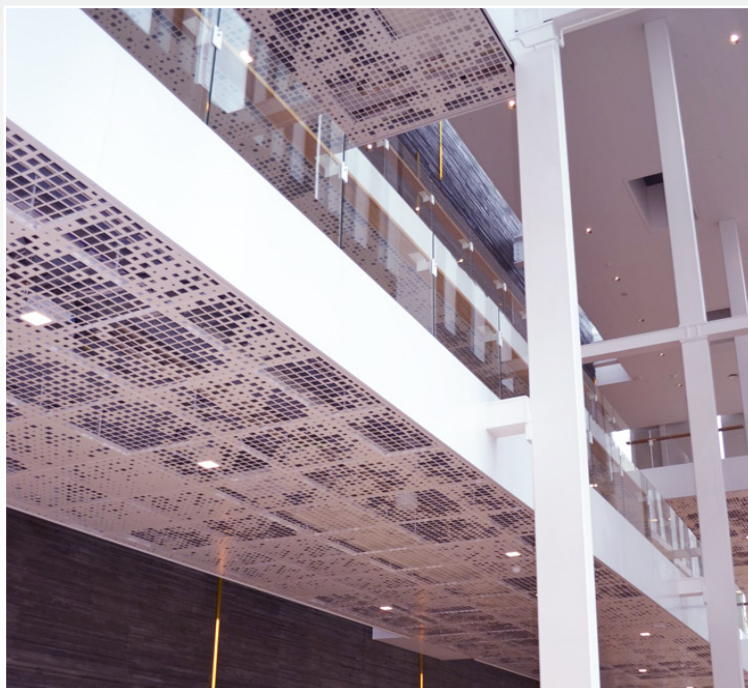

FÄLLBARA TAK

LOBBY DELTA

Lobby Delta har modulformat 900x900mm. Den genomtänkta fjäderkonstruktionen gör att systemet är tätt och samtidigt fällbart. Kassetten är utrustad med fjäderfäste på samtliga fyra kanter, vilket innebär fördelen att kunna vridas 360 grader. Detta underlättar en hel del vid valet av mönsterperforering.

Montage sker i med fjädrar, tillsammans med dolda upphängningsprofiler som pendlas från tak. Förutom standardperforering kan taket levereras med flertalet andra perforeringsmönster. Den täta konstruktionen gör möjligheten betydligt större att skapa ett helt eget och unikt mönstertak som sträcker sig över större ytor helt utan springor och glipor.

Perforerade kassetter har ljudfilt för akustikreglering. Kassetterna tillverkas av aluminium eller stål och har en hård, slät yta som håller sig fräsch i många år.

Projekt: Malmö Live, Malmö | Specialperforerat Lobby Delta.

MATERIAL

Aluminium eller stål.

STORLEK

Modul: 900x900 mm.

FÄRG

Vit 500 som standard.

Kan även beställas i matt klarlack, i valfri NCS-kulör eller i metallens naturliga färg.

PERFORERING

- 3,0/6,0 mm. (öa 23%).
- 5,0/10,0 mm. (öa 20%).

Kan beställas med andra perforeringar.

UNDERHÅLL

Metalltak har en hård och slät yta som är smutsavvisande. Rengöring utförs med fuktad trasa eller svamp och vid behov med mild tvållösning. Undvik alltför blöt rengöring om kassetten är försedd med ljudfilt då denna kan orsaka missfärgning av ytskiktet.

BELYSNINGSLTERNATIV

- Circle (TileLight)
- Square (TileLight)
- Halo (TileLight)
- Urban Light
- Ledvance M/L

FÖRESKRIVNING

Itaab Lobby Delta

Material: .....

Perforering: .....

Kulör: .....