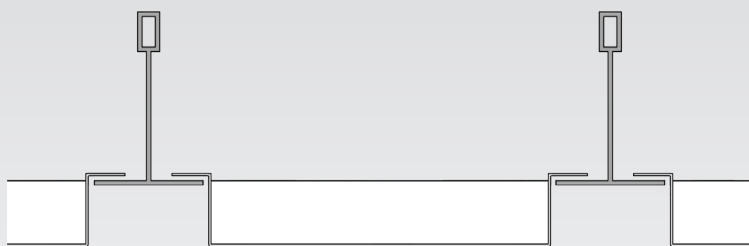

KASSETTAK

KASSETT E

Kasset E är ett lättmonterat undertak som passar i de flesta miljöer. Kassetterna är försänkta gentemot det traditionellt synliga bärverket.

ANVÄNDNINGSSOMRÅDEN: KONTOR
BUTIKER
PUBLIKA MILJÖER
ENTRÉER

KASSETTAK

KASSETT E

Kassett E är ett lättmonterat försänkt undertak för montage i synligt bärverk. Det passar i de flesta miljöer och andra lokaler där man vill att ytan ovan taket ska vara lättåtkomligt för service etc.

Kassetterna tillverkas av återvunnen aluminium alternativt stål eller sträckmetall och har en hård, slät yta som håller sig fräsch i många år.

Kassetten har modulformat 600x600mm eller 1200x600 och finns i två versioner: E15 och E24. De monteras i synligt T-profilssystem, T-15 resp. T-24, samt med lister fästa mot vägg.

Förutom standardperforering kan undertaket levereras med flertalet andra perforeringsmönster. Perforerade kassetter har ljudfilt för akustikreglering.

Kassett E (E24) monterat runt pelare.

MATERIAL

Aluminium, stål eller sträckmetall.