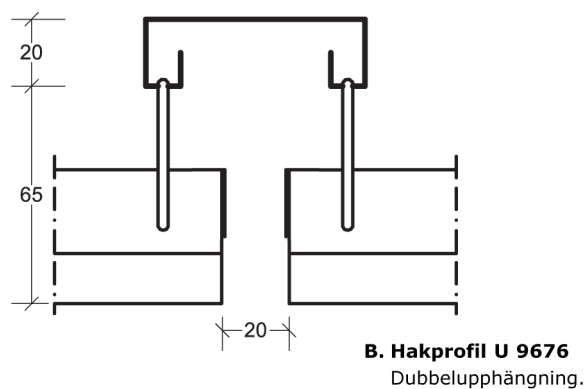

Montageanvisning Lobby Ribblamell FB

Fortsättning på sidan 2 →

Montageanvisning Lobby Ribblamell FB

C. Hakprofil KR 9867
Monterad mot kabelränna.

Längd: 2400

D. Hakprofil V 9679
Monterad mot vägg
med **Konsol 9680**.

Längd: 2400

D alt. Hakprofil VU 9670
Monterad mot vägg.

Längd: 2400

E. Ribbkassett anpassas mot vägg.

Bärok/Skarv 9676-BSK

Bärok/Skarv 9677-BSK

Skarv 9679-SK

Konsol 9680