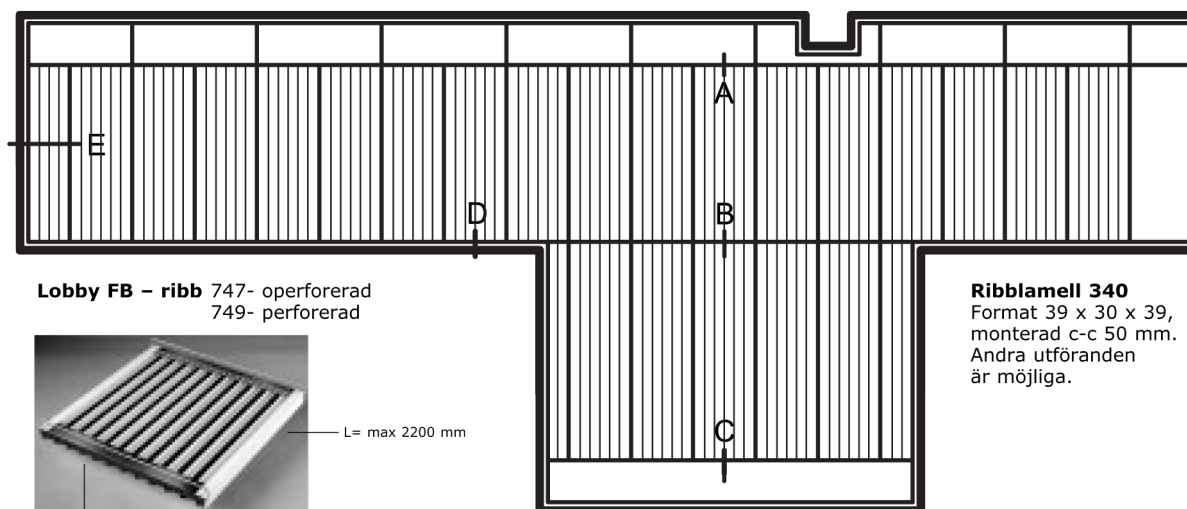

Montageanvisning Lobby Ribblamell FB

Fortsättning på sidan 2 →

Montageanvisning Lobby Ribblamell FB

C. Hakprofil KR 9867
Monterad mot kabelränna.

Längd: 2400

D. Hakprofil V 9679
Monterad mot vägg
med **Konsol 9680**.

Längd: 2400

D alt. Hakprofil VU 9670
Monterad mot vägg.

Längd: 2400

E. Ribbkassett anpassas mot vägg.

Bärok/Skarv 9676-BSK

Bärok/Skarv 9677-BSK

Skarv 9679-SK

Konsol 9680