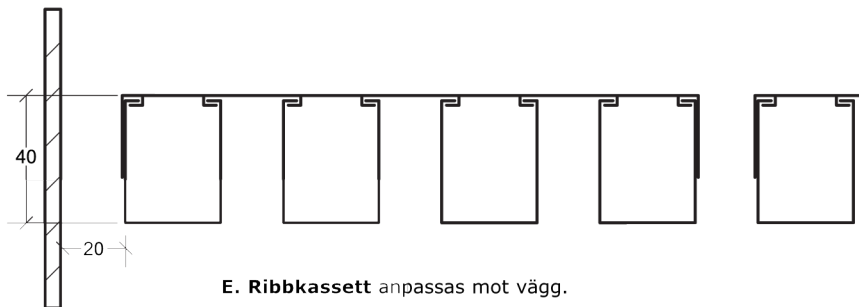

Montageanvisning Lobby Ribblamell FB

Fortsättning på sidan 2 →

Montageanvisning Lobby Ribblamell FB

C. Hakprofil KR 9867
Monterad mot kabelränna.

Längd: 2400

D. Hakprofil V 9679
Monterad mot vägg
med **Konsol 9680**.

Längd: 2400

D alt. Hakprofil VU 9670
Monterad mot vägg.

Längd: 2400

E. Ribbkassett anpassas mot vägg.

Bärok/Skarv 9676-BSK

Bärok/Skarv 9677-BSK

Skarv 9679-SK

Konsol 9680