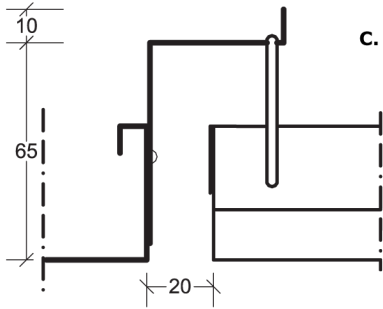

Montageanvisning Lobby Ribblamell FB

Fortsättning på sidan 2 →

Montageanvisning Lobby Ribblamell FB

C. Hakprofil KR 9867
Monterad mot kabelränna.

Längd: 2400

D. Hakprofil V 9679
Monterad mot vägg
med **Konsol 9680**.

Längd: 2400

D alt. Hakprofil VU 9670
Monterad mot vägg.

Längd: 2400

E. Ribbkassett anpassas mot vägg.

Bärok/Skarv 9676-BSK

Bärok/Skarv 9677-BSK

Skarv 9679-SK

Konsol 9680