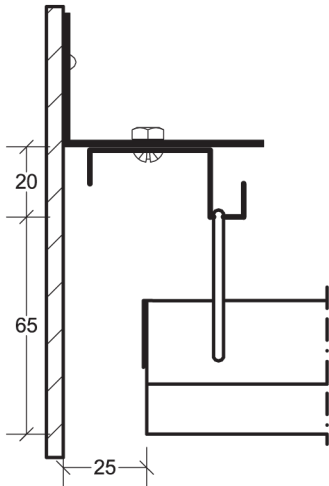

Montageanvisning Lobby Ribblamell FB

Fortsättning på sidan 2 →

Montageanvisning Lobby Ribblamell FB

C. Hakprofil KR 9867
Monterad mot kabelränna.

Längd: 2400

D. Hakprofil V 9679
Monterad mot vägg
med **Konsol 9680**.

Längd: 2400

D alt. Hakprofil VU 9670
Monterad mot vägg.

Längd: 2400

E. Ribbkassett anpassas mot vägg.

Bärok/Skarv 9676-BSK

Bärok/Skarv 9677-BSK

Skarv 9679-SK

Konsol 9680