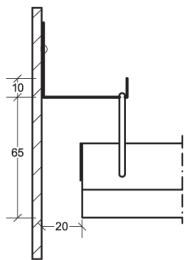

Montageanvisning Lobby Ribblamell FB

Fortsättning på sidan 2 →

Montageanvisning Lobby Ribblamell FB

C. Hakprofil KR 9867
Monterad mot kabelränna.

Längd: 2400

D. Hakprofil V 9679
Monterad mot vägg
med **Konsol 9680**.

Längd: 2400

D alt. Hakprofil VU 9670
Monterad mot vägg.

Längd: 2400

E. Ribbkassett anpassas mot vägg.

Bärok/Skarv 9676-BSK

Bärok/Skarv 9677-BSK

Skarv 9679-SK

Konsol 9680