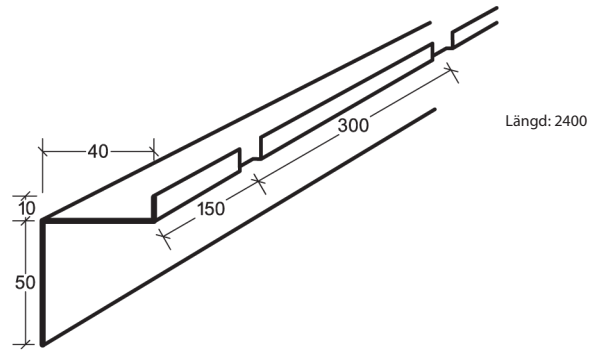

Montageanvisning Lobby Ribblamell FB

Fortsättning på sidan 2 →

Montageanvisning Lobby Ribblamell FB

C. Hakprofil KR 9867
Monterad mot kabelränna.

Längd: 2400

D. Hakprofil V 9679
Monterad mot vägg
med **Konsol 9680**.

Längd: 2400

D alt. Hakprofil VU 9670
Monterad mot vägg.

Längd: 2400

E. Ribbkassett anpassas mot vägg.

Bärok/Skarv 9676-BSK

Bärok/Skarv 9677-BSK

Skarv 9679-SK

Konsol 9680