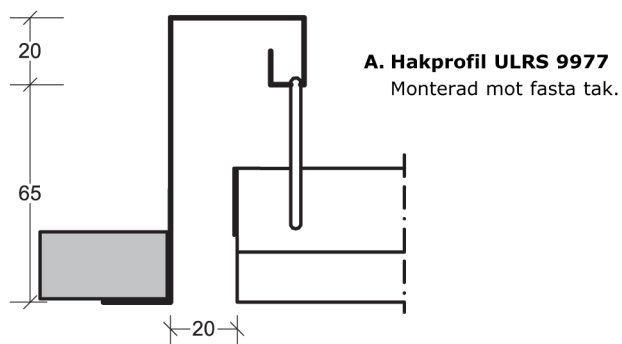

Montageanvisning Lobby Ribblamell FB

Fortsättning på sidan 2 →

Montageanvisning Lobby Ribblamell FB

C. Hakprofil KR 9867
Monterad mot kabelränna.

Längd: 2400

D. Hakprofil V 9679
Monterad mot vägg
med **Konsol 9680**.

Längd: 2400

D alt. Hakprofil VU 9670
Monterad mot vägg.

Längd: 2400

E. Ribbkassett anpassas mot vägg.

Bärok/Skarv 9676-BSK

Bärok/Skarv 9677-BSK

Skarv 9679-SK

Konsol 9680