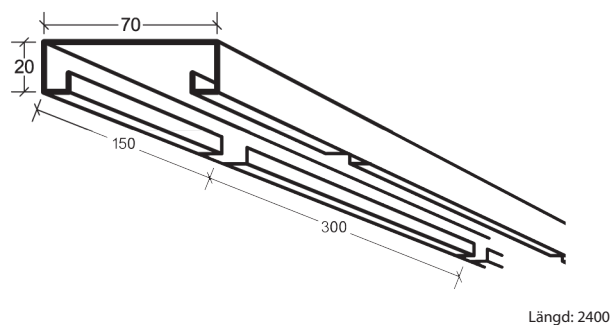

Montageanvisning Lobby Ribblamell FB

Fortsättning på sidan 2 →

Montageanvisning Lobby Ribblamell FB

C. Hakprofil KR 9867
Monterad mot kabelränna.

Längd: 2400

D. Hakprofil V 9679
Monterad mot vägg
med **Konsol 9680**.

Längd: 2400

D alt. Hakprofil VU 9670
Monterad mot vägg.

Längd: 2400

E. Ribbkassett anpassas mot vägg.

Bärok/Skarv 9676-BSK

Bärok/Skarv 9677-BSK

Skarv 9679-SK

Konsol 9680