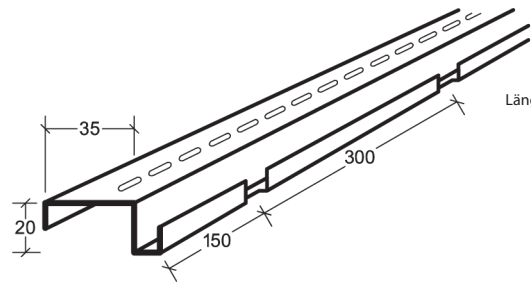

Montageanvisning Lobby Ribblamell FB

Fortsättning på sidan 2 →

Montageanvisning Lobby Ribblamell FB

C. Hakprofil KR 9867
Monterad mot kabelränna.

Längd: 2400

D. Hakprofil V 9679
Monterad mot vägg
med **Konsol 9680**.

Längd: 2400

D alt. Hakprofil VU 9670
Monterad mot vägg.

Längd: 2400

E. Ribbkassett anpassas mot vägg.

Bärok/Skarv 9676-BSK

Bärok/Skarv 9677-BSK

Skarv 9679-SK

Konsol 9680