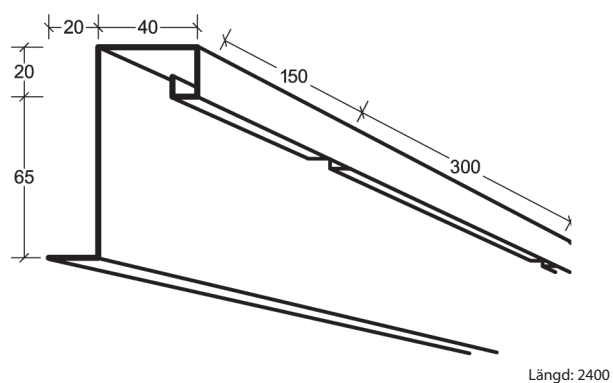

Montageanvisning Lobby Ribblamell FB

Fortsättning på sidan 2 →

Montageanvisning Lobby Ribblamell FB

C. Hakprofil KR 9867
Monterad mot kabelränna.

Längd: 2400

D. Hakprofil V 9679
Monterad mot vägg
med **Konsol 9680**.

Längd: 2400

D alt. Hakprofil VU 9670
Monterad mot vägg.

Längd: 2400

E. Ribbkassett anpassas mot vägg.

Bärok/Skarv 9676-BSK

Bärok/Skarv 9677-BSK

Skarv 9679-SK

Konsol 9680