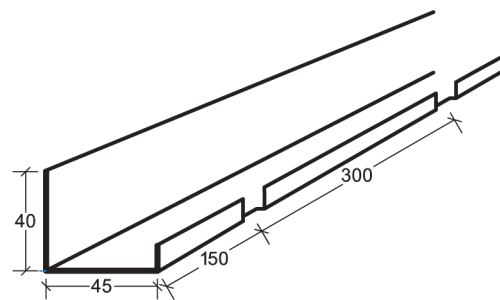

Montageanvisning Lobby Ribblamell FB

Fortsättning på sidan 2 →

Montageanvisning Lobby Ribblamell FB

C. Hakprofil KR 9867
Monterad mot kabelränna.

Längd: 2400

D. Hakprofil V 9679
Monterad mot vägg
med **Konsol 9680**.

Längd: 2400

D alt. Hakprofil VU 9670
Monterad mot vägg.

Längd: 2400

E. Ribbkassett anpassas mot vägg.

Bärok/Skarv 9676-BSK

Bärok/Skarv 9677-BSK

Skarv 9679-SK

Konsol 9680