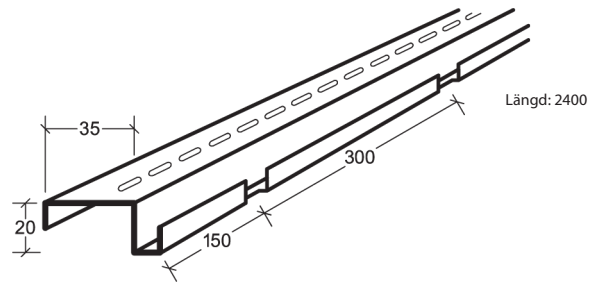

Montageanvisning Lobby Ribblamell FB

Fortsättning på sidan 2 →

Montageanvisning Lobby Ribblamell FB

C. Hakprofil KR 9867
Monterad mot kabelränna.

D. Hakprofil V 9679
Monterad mot vägg
med **Konsol 9680**.

D alt. Hakprofil VU 9670
Monterad mot vägg.

E. Ribbkassett anpassas mot vägg.

Bärok/Skarv 9676-BSK

Bärok/Skarv 9677-BSK

Skarv 9679-SK

Konsol 9680

Pendel

Överdel
9707