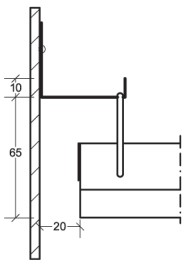

Montageanvisning Lobby Ribblamell FB

Fortsättning på sidan 2 →

Montageanvisning Lobby Ribblamell FB

C. Hakprofil KR 9867
Monterad mot kabelränna.

D. Hakprofil V 9679
Monterad mot vägg
med **Konsol 9680**.

D alt. Hakprofil VU 9670
Monterad mot vägg.

E. Ribbkassett anpassas mot vägg.

Bärok/Skarv 9676-BSK

Bärok/Skarv 9677-BSK

Skarv 9679-SK

Konsol 9680

Pendel

Överdel
9707