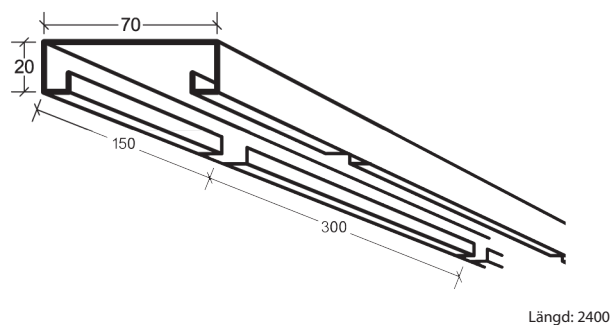

Montageanvisning Lobby Ribblamell FB

Fortsättning på sidan 2 →

Montageanvisning Lobby Ribblamell FB

C. Hakprofil KR 9867
Monterad mot kabelränna.

D. Hakprofil V 9679
Monterad mot vägg
med **Konsol 9680**.

D alt. Hakprofil VU 9670
Monterad mot vägg.

E. Ribbkassett anpassas mot vägg.

Bärok/Skarv 9676-BSK

Bärok/Skarv 9677-BSK

Skarv 9679-SK

Konsol 9680

Pendel

Överdel
9707