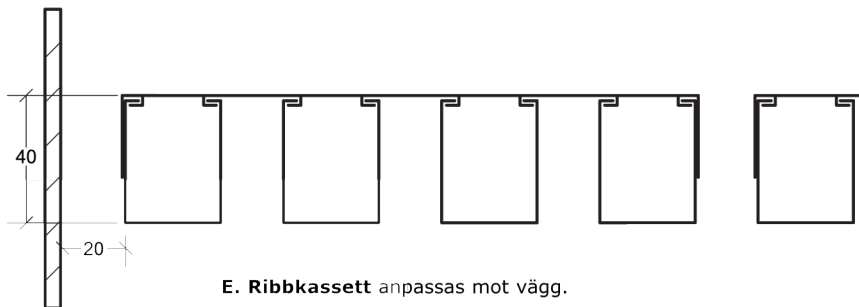

Montageanvisning Lobby Ribblamell FB

Fortsättning på sidan 2 →

Montageanvisning Lobby Ribblamell FB

C. Hakprofil KR 9867
Monterad mot kabelränna.

D. Hakprofil V 9679
Monterad mot vägg
med **Konsol 9680**.

D alt. Hakprofil VU 9670
Monterad mot vägg.

E. Ribbkassett anpassas mot vägg.

Bärok/Skarv 9676-BSK

Bärok/Skarv 9677-BSK

Skarv 9679-SK

Konsol 9680

Pendel

Överdel
9707