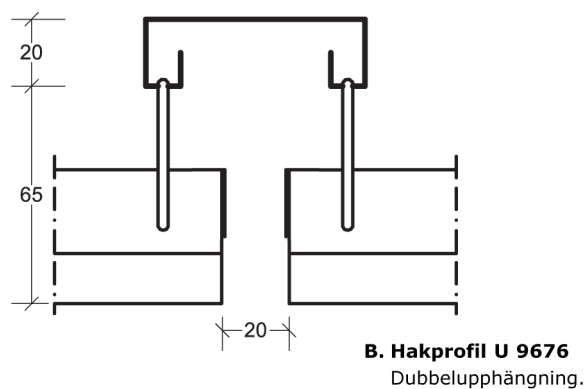

Montageanvisning Lobby Ribblamell FB

Fortsättning på sidan 2 →

Montageanvisning Lobby Ribblamell FB

C. Hakprofil KR 9867
Monterad mot kabelränna.

D. Hakprofil V 9679
Monterad mot vägg
med **Konsol 9680**.

D alt. Hakprofil VU 9670
Monterad mot vägg.

E. Ribbkassett anpassas mot vägg.

Bärok/Skarv 9676-BSK

Bärok/Skarv 9677-BSK

Skarv 9679-SK

Konsol 9680

Pendel

Överdel
9707