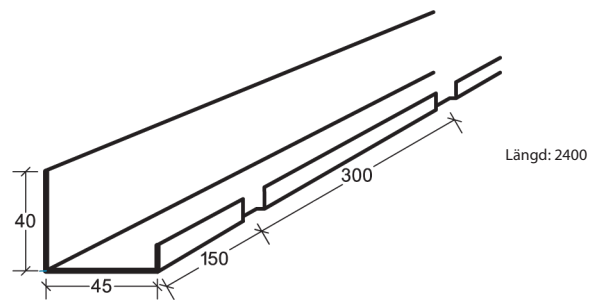

Montageanvisning Lobby Ribblamell FB

Fortsättning på sidan 2 →

Montageanvisning Lobby Ribblamell FB

C. Hakprofil KR 9867
Monterad mot kabelränna.

D. Hakprofil V 9679
Monterad mot vägg
med **Konsol 9680**.

D alt. Hakprofil VU 9670
Monterad mot vägg.

E. Ribbkassett anpassas mot vägg.

Bärok/Skarv 9676-BSK

Bärok/Skarv 9677-BSK

Skarv 9679-SK

Konsol 9680

Pendel

Överdel
9707