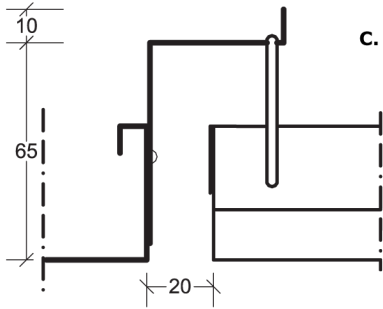

Montageanvisning Lobby Ribblamell FB

Fortsättning på sidan 2 →

Montageanvisning Lobby Ribblamell FB

C. Hakprofil KR 9867
Monterad mot kabelränna.

D. Hakprofil V 9679
Monterad mot vägg
med **Konsol 9680**.

D alt. Hakprofil VU 9670
Monterad mot vägg.

E. Ribbkassett anpassas mot vägg.

Bärok/Skarv 9676-BSK

Bärok/Skarv 9677-BSK

Skarv 9679-SK

Konsol 9680

Pendel

Överdel
9707