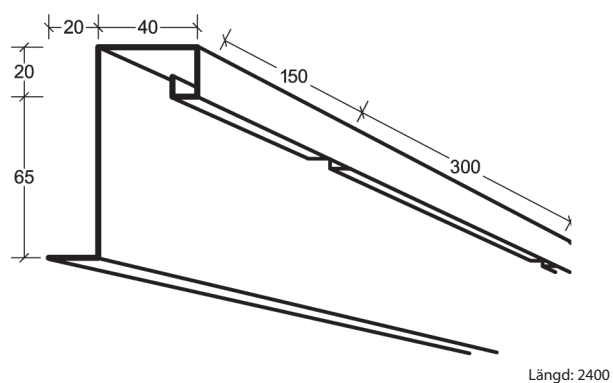

Montageanvisning Lobby Ribblamell FB

Fortsättning på sidan 2 →

Montageanvisning Lobby Ribblamell FB

C. Hakprofil KR 9867
Monterad mot kabelränna.

D. Hakprofil V 9679
Monterad mot vägg
med **Konsol 9680**.

D alt. Hakprofil VU 9670
Monterad mot vägg.

E. Ribbkassett anpassas mot vägg.

Bärok/Skarv 9676-BSK

Bärok/Skarv 9677-BSK

Skarv 9679-SK

Konsol 9680

Pendel

Överdel
9707