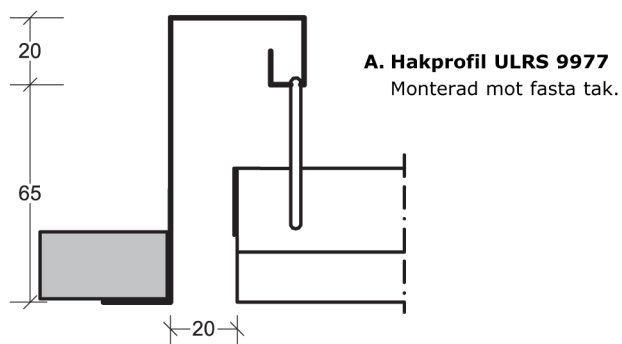

Montageanvisning Lobby Ribblamell FB

Fortsättning på sidan 2 →

Montageanvisning Lobby Ribblamell FB

C. Hakprofil KR 9867
Monterad mot kabelränna.

D. Hakprofil V 9679
Monterad mot vägg
med **Konsol 9680**.

D alt. Hakprofil VU 9670
Monterad mot vägg.

E. Ribbkassett anpassas mot vägg.

Bärok/Skarv 9676-BSK

Bärok/Skarv 9677-BSK

Skarv 9679-SK

Konsol 9680

Pendel

Överdel
9707