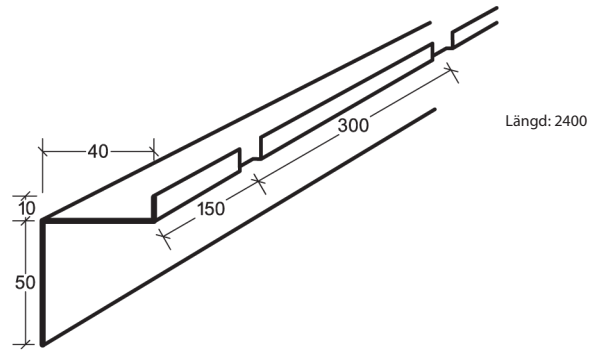

Montageanvisning Lobby Ribblamell FB

Fortsättning på sidan 2 →

Montageanvisning Lobby Ribblamell FB

C. Hakprofil KR 9867
Monterad mot kabelränna.

D. Hakprofil V 9679
Monterad mot vägg
med **Konsol 9680**.

D alt. Hakprofil VU 9670
Monterad mot vägg.

E. Ribbkassett anpassas mot vägg.

Bärok/Skarv 9676-BSK

Bärok/Skarv 9677-BSK

Skarv 9679-SK

Konsol 9680

Pendel

Överdel
9707