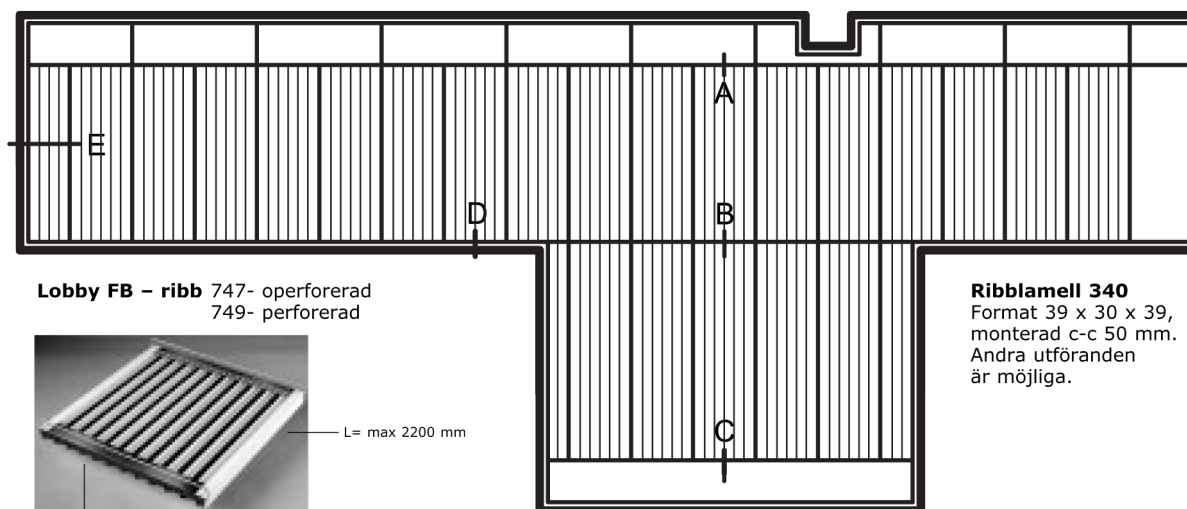

Montageanvisning Lobby Ribblamell FB

Fortsättning på sidan 2 →

Montageanvisning Lobby Ribblamell FB

C. Hakprofil KR 9867
Monterad mot kabelränna.

D. Hakprofil V 9679
Monterad mot vägg
med **Konsol 9680**.

D alt. Hakprofil VU 9670
Monterad mot vägg.

E. Ribbkassett anpassas mot vägg.

Bärok/Skarv 9676-BSK

Bärok/Skarv 9677-BSK

Skarv 9679-SK

Konsol 9680

Pendel

Överdel
9707