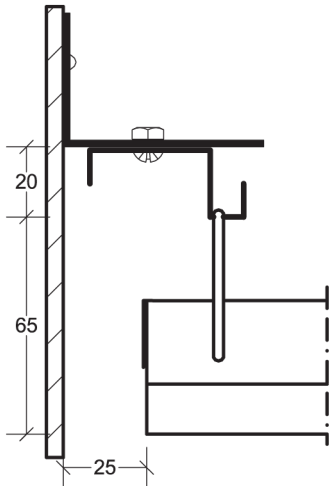

Montageanvisning Lobby Ribblamell FB

Fortsättning på sidan 2 →

Montageanvisning Lobby Ribblamell FB

C. Hakprofil KR 9867
Monterad mot kabelränna.

D. Hakprofil V 9679
Monterad mot vägg
med **Konsol 9680**.

D alt. Hakprofil VU 9670
Monterad mot vägg.

E. Ribbkassett anpassas mot vägg.

Bärok/Skarv 9676-BSK

Bärok/Skarv 9677-BSK

Skarv 9679-SK

Konsol 9680

Pendel

Överdel
9707