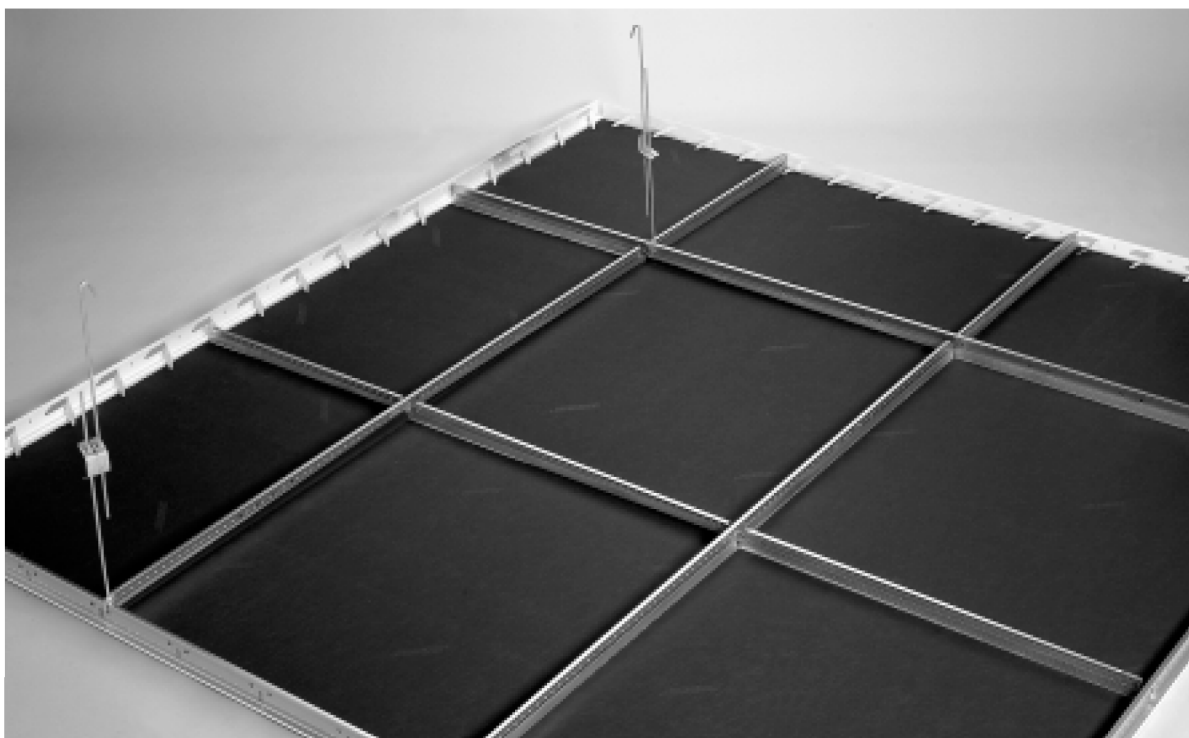

Montageanvisning Kassett A

Detaljer

Bärkonstruktion

Kassett A monteras i synligt bärverk av T-profiler. B= 15 eller 24 mm. Kanthöjd på kassetten är 15 mm.

Bärprofil

Tvärprofil

Pendelfäste 8854

Anslutning mot vägg

Skuggprofil med nabb 8858

L-profil med nabb 8859

Montering

Bärprofil max 600 mm från vägg, därefter c-c 1200 mm.
Pendel max 600 mm från vägg, därefter c-c 1200 mm.

Inspektionsslucka 8896-SB