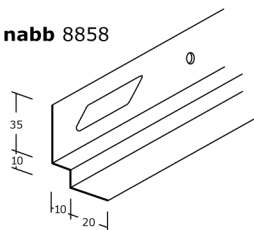

Montageanvisning Kassett A

Detaljer

Bärkonstruktion

Kassett A monteras i synligt bärverk av T-profiler. B= 15 eller 24 mm. Kanthöjd på kassetten är 15 mm.

Bärprofil

Tvärprofil

Pendelfäste 8854

Anslutning mot vägg

Skuggprofil med nabb 8858

L-profil med nabb 8859

Montering

Bärprofil max 600 mm från vägg, därefter c-c 1200 mm.
Pendel max 600 mm från vägg, därefter c-c 1200 mm.

Inspektionsslucka 8896-SB