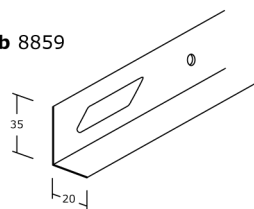

Montageanvisning Kassett A

Detaljer

Bärkonstruktion

Kassett A monteras i synligt bärverk av T-profiler. B= 15 eller 24 mm. Kanthöjd på kassetten är 15 mm.

Bärprofil

Tvärprofil

Pendelfäste 8854

Anslutning mot vägg

Skuggprofil med nabb 8858

L-profil med nabb 8859

Montering

Bärprofil max 600 mm från vägg, därefter c-c 1200 mm.
Pendel max 600 mm från vägg, därefter c-c 1200 mm.

Inspektionsslucka 8896-SB