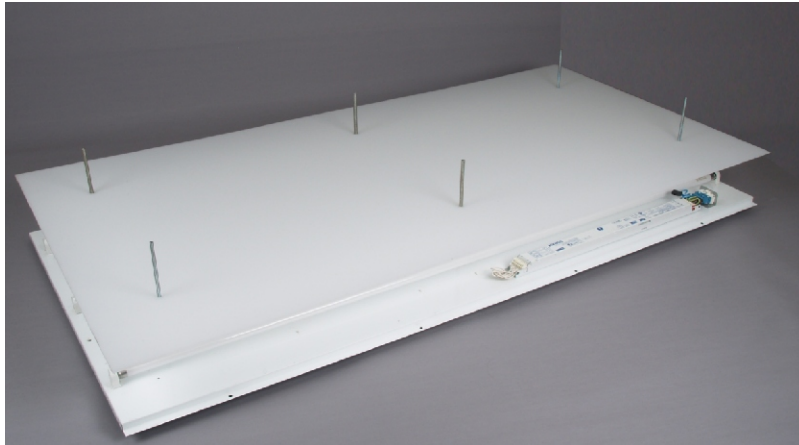

Urban Light

Belysningsarmatur T5

Urban Light med justerbart opalt bländskydd

Urban Light infällt i Urban Forest

Urban Light utan bländskydd

1195

| Artikelnummer | Armatur Typ | Effekt [W] | Längd [mm] | Bredd [mm] | Höjd [mm] | Vikt [kg] | Antal/kart. |
|---------------|----------------------|------------|------------|------------|-----------|-----------|-------------|
| UL3-28 | Urban Light 3x28W HF | 3x28 | 1195 | 540 | 110 | 7.0 | 1 |

Vi förbehåller oss rätten till ändringar av mått och specifikationer.

Specifikationer:

Belysningsarmatur T5

För kassettsystem Urban Forest eller annat transparent undertak. 3x28W. Pendlingsbar.

Utförande:

Stomme i vitlackerad aluzink. Opalt bländskydd.

Montering / Installation:

Monteras dolt ovan transparent undertak. Fritt pendlat från bjälklag eller annat bärande element. 220-240V, 50-60Hz, anslutes med medföljande sladdställ 2,5 m (3x0,75)vit. Som tillval finns snabbkopplingssystem Wieland Mini.