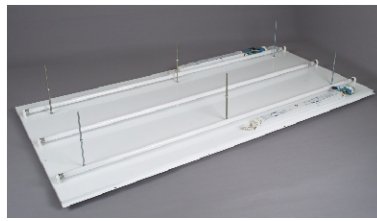

Urban Light

Belysningsarmatur T5

Urban Light med justerbart opalt bländskydd

Urban Light infällt i Urban Forest

Urban Light utan bländskydd

1195

| Artikelnummer | Armatur Typ | Effekt [W] | Längd [mm] | Bredd [mm] | Höjd [mm] | Vikt [kg] | Antal/kart. |
|---------------|----------------------|------------|------------|------------|-----------|-----------|-------------|
| UL3-28 | Urban Light 3x28W HF | 3x28 | 1195 | 540 | 110 | 7.0 | 1 |

Vi förbehåller oss rätten till ändringar av mått och specifikationer.

Specifikationer:

Belysningsarmatur T5

För kassettsystem Urban Forest eller annat transparent undertak. 3x28W. Pendlingsbar.

Utförande:

Stomme i vitlackerad aluzink. Opalt bländskydd.

Montering / Installation:

Monteras dolt ovan transparent undertak. Fritt pendlat från bjälklag eller annat bärande element. 220-240V, 50-60Hz, anslutes med medföljande sladdställ 2,5 m (3x0,75)vit. Som tillval finns snabbkopplingssystem Wieland Mini.