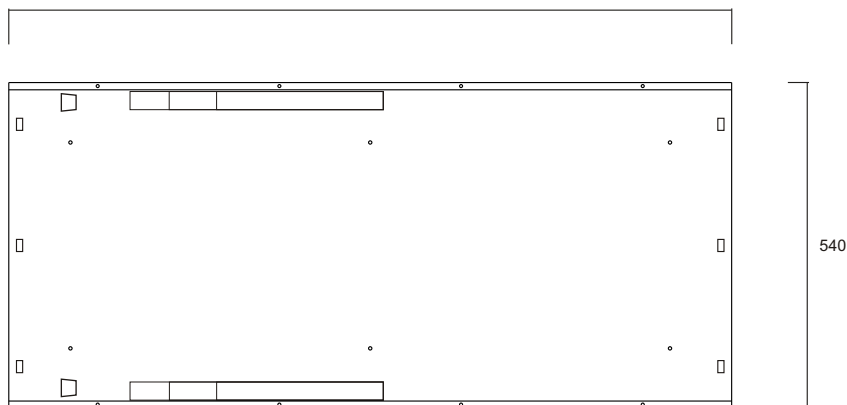

Urban Light

Belysningsarmatur T5

Urban Light med justerbart opalt bländskydd

Urban Light infällt i Urban Forest

Urban Light utan bländskydd

1195

| Artikelnummer | Armatur Typ | Effekt [W] | Längd [mm] | Bredd [mm] | Höjd [mm] | Vikt [kg] | Antal/kart. |
|---------------|----------------------|------------|------------|------------|-----------|-----------|-------------|
| UL3-28 | Urban Light 3x28W HF | 3x28 | 1195 | 540 | 110 | 7.0 | 1 |

Vi förbehåller oss rätten till ändringar av mått och specifikationer.

Specifikationer:

Belysningsarmatur T5

För kassettsystem Urban Forest eller annat transparent undertak. 3x28W. Pendlingsbar.

Utförande: