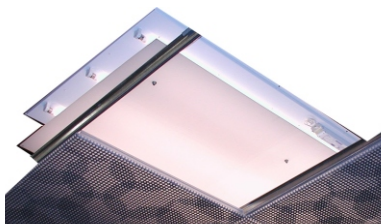

Urban Light

Belysningsarmatur T5

Urban Light med justerbart opalt bländskydd

Urban Light infällt i Urban Forest

Urban Light utan bländskydd

1195

| Artikelnummer | Armatur Typ | Effekt [W] | Längd [mm] | Bredd [mm] | Höjd [mm] | Vikt [kg] | Antal/kart. |
|---------------|----------------------|------------|------------|------------|-----------|-----------|-------------|
| UL3-28 | Urban Light 3x28W HF | 3x28 | 1195 | 540 | 110 | 7.0 | 1 |

Vi förbehåller oss rätten till ändringar av mått och specifikationer.

Specifikationer:

Belysningsarmatur T5

För kassettsystem Urban Forest eller annat transparent undertak. 3x28W. Pendlingsbar.

Utförande:

Stomme i vitlackerad aluzink. Opalt bländskydd.

Montering / Installation:

Monteras dolt ovan transparent undertak. Fritt pendlat från bjälklag eller annat bärande element. 220-240V, 50-60Hz, anslutes med medföljande sladdställ 2,5 m (3x0,75)vit. Som tillval finns snabbkopplingssystem Wieland Mini.