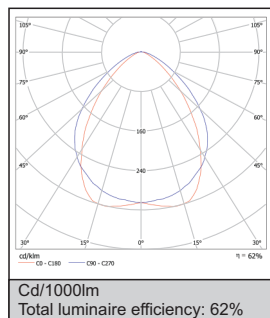

## Security lighting

Article no.	Model	Wattage [W]	Length [mm]	Width [mm]	Height [mm]	Weight [kg]	Qty./carton
S1-21	Itaab Safe T5 21W HF	21	905	172	65	3,1	1
S1-28	Itaab Safe T5 28W HF	28	1205	172	65	4,2	1
S1-35	Itaab Safe T5 35W HF	35	1505	172	65	5,2	1