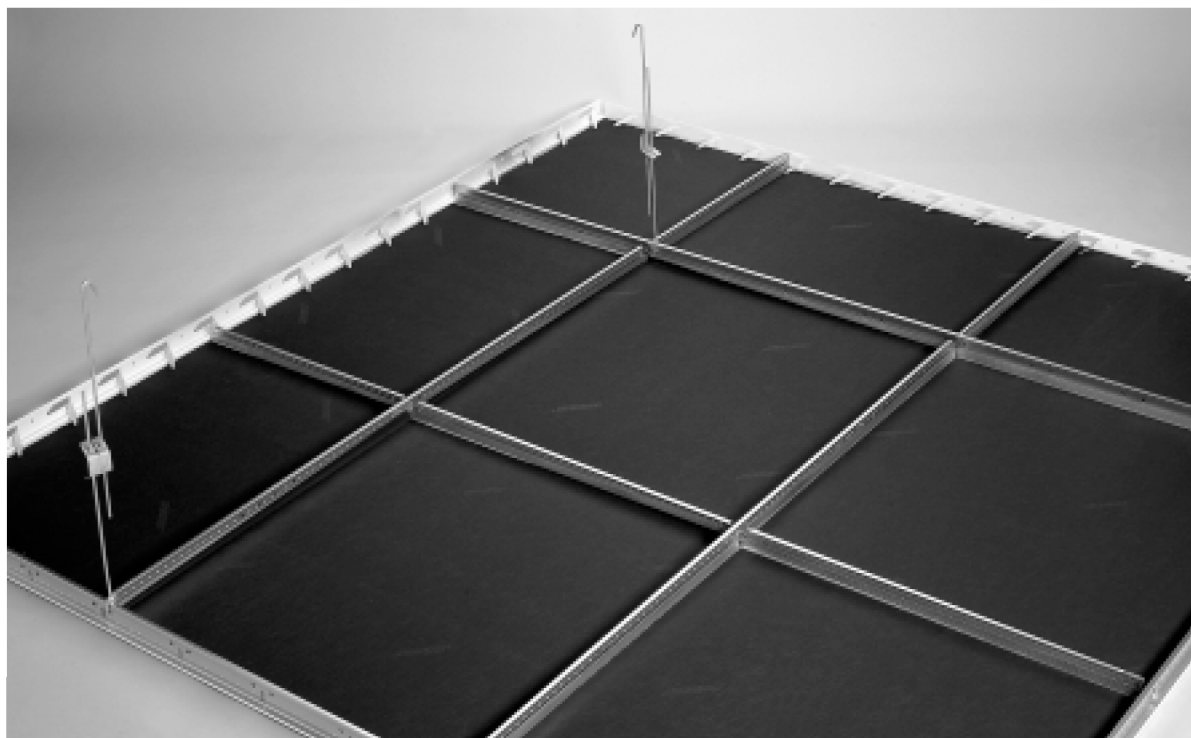

# Monteringsanvisning Kasset E

### Bärkonstruktion

Kassett E monteras i synligt bärverk av T-profiler.  
B= 15 eller 24 mm.  
Kanhöjd på kassetten är 10 mm.

E15