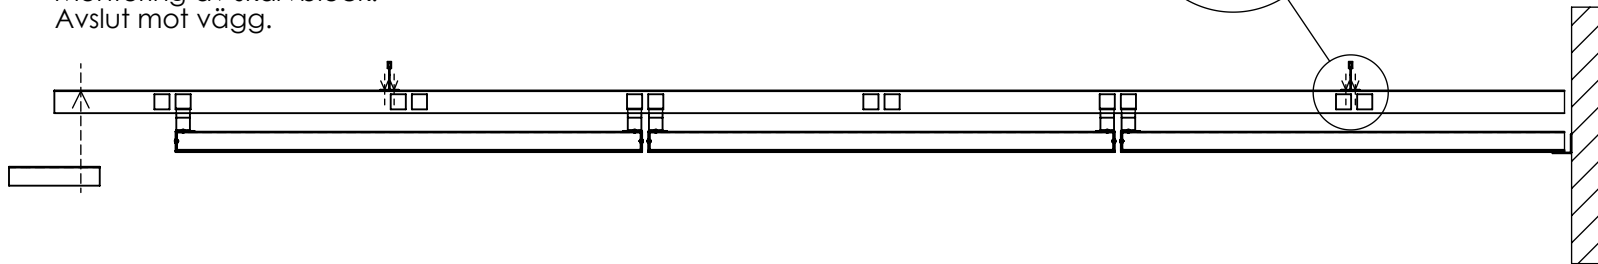

Konstruerad Av	Ritad Av Jacob Berggren	Skapad Datum 2013-11-13	Godkänd Av JB	Generell Tolerans	Skala
Ritningsnummer			Titel / Benämning <b>Monteringsanvisning - Lobby TK</b> Montagemetod: T24 primär		
Ägare <b>Itaab Trading AB</b> Box 1211 701 12 Örebro Tel: +46 (0)19 22 51 90			Material		
					

Section A-A (Sid. 1)  
 Montering av kassett.  
 Avslut mot vägg.

Section B-B (Sid. 1)  
 Montering av primär/sekundär.  
 Montering av skarvbleck.  
 Avslut mot vägg.

Avslut mot vägg  
 Kassett kapas på plats.  
 Vilar på vägglister, skruvad  
 mot vägg.

Floor view  
 Färdigt montage ger 8mm.  
 springa åt varje håll.

Measures

Konstruerad Av	Ritad Av Jacob Berggren	Skapad Datum 2013-11-13	Godkänd Av JB	Generell Tolerans	Skala
Ritningsnummer			Titel / Benämning <b>Monteringsanvisning - Lobby TK</b> Montagemetod: T24 primär		
Ägare <b>Itaab Trading AB</b> Box 1211 701 12 Örebro Tel: +46 (0)19 22 51 90			Material	Version 4	Blad 2(2)