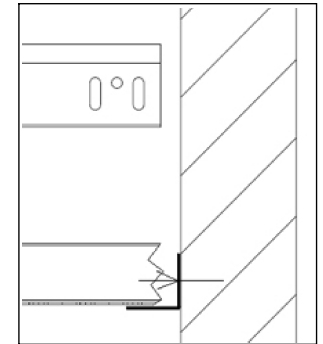

Konstruerad Av	Ritad Av Jacob Berggren	Skapad Datum 2013-11-13	Godkänd Av JB	Generell Tolerans	Skala
Ritningsnummer			Titel / Benämning <b>Monteringsanvisning - Lobby TK</b> Montagemetod: T24 primär		
Ägare <b>Itaab Trading AB</b> Box 1211 701 12 Örebro Tel: +46 (0)19 22 51 90			Material		
					

Section A-A (Sid. 1)  
 Montering av kassett.  
 Avslut mot vägg.

Section B-B (Sid. 1)  
 Montering av primär/sekundär.  
 Montering av skarvbleck.  
 Avslut mot vägg.

Avslut mot vägg  
 Kassett kapas på plats.  
 Vilar på vägglister, skruvad  
 mot vägg.

Floor view  
 Färdigt montage ger 8mm.  
 springa åt varje håll.

Measures

Konstruerad Av	Ritad Av Jacob Berggren	Skapad Datum 2013-11-13	Godkänd Av JB	Generell Tolerans	Skala
Ritningsnummer			Titel / Benämning <b>Monteringsanvisning - Lobby TK</b> Montagemetod: T24 primär		
Ägare <b>Itaab Trading AB</b> Box 1211 701 12 Örebro Tel: +46 (0)19 22 51 90			Material	Version 4	Blad 2(2)