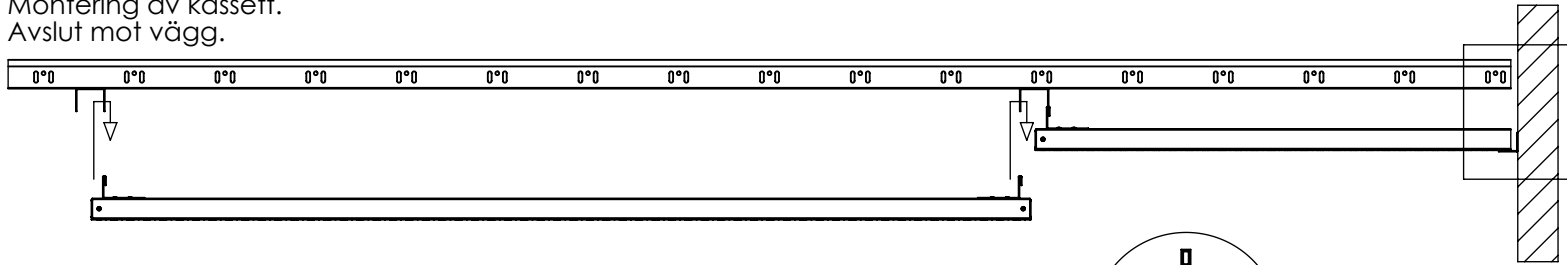

Konstruerad Av	Ritad Av Jacob Berggren	Skapad Datum 2013-11-13	Godkänd Av JB	Generell Tolerans	Skala
Ritningsnummer			Titel / Benämning <b>Monteringsanvisning - Lobby TK</b> Montagemetod: T24 primär		
Ägare <b>Itaab Trading AB</b> Box 1211 701 12 Örebro Tel: +46 (0)19 22 51 90			Material		
					

Section A-A (Sid. 1)  
 Montering av kassett.  
 Avslut mot vägg.

Section B-B (Sid. 1)  
 Montering av primär/sekundär.  
 Montering av skarvbleck.  
 Avslut mot vägg.

Avslut mot vägg  
 Kassett kapas på plats.  
 Vilar på vägglister, skruvad  
 mot vägg.

Floor view  
 Färdigt montage ger 8mm.  
 springa åt varje håll.

Measures

Konstruerad Av	Ritad Av Jacob Berggren	Skapad Datum 2013-11-13	Godkänd Av JB	Generell Tolerans	Skala
Ritningsnummer			Titel / Benämning <b>Monteringsanvisning - Lobby TK</b> Montagemetod: T24 primär		
Ägare <b>Itaab Trading AB</b> Box 1211 701 12 Örebro Tel: +46 (0)19 22 51 90			Material	Version 4	Blad 2(2)